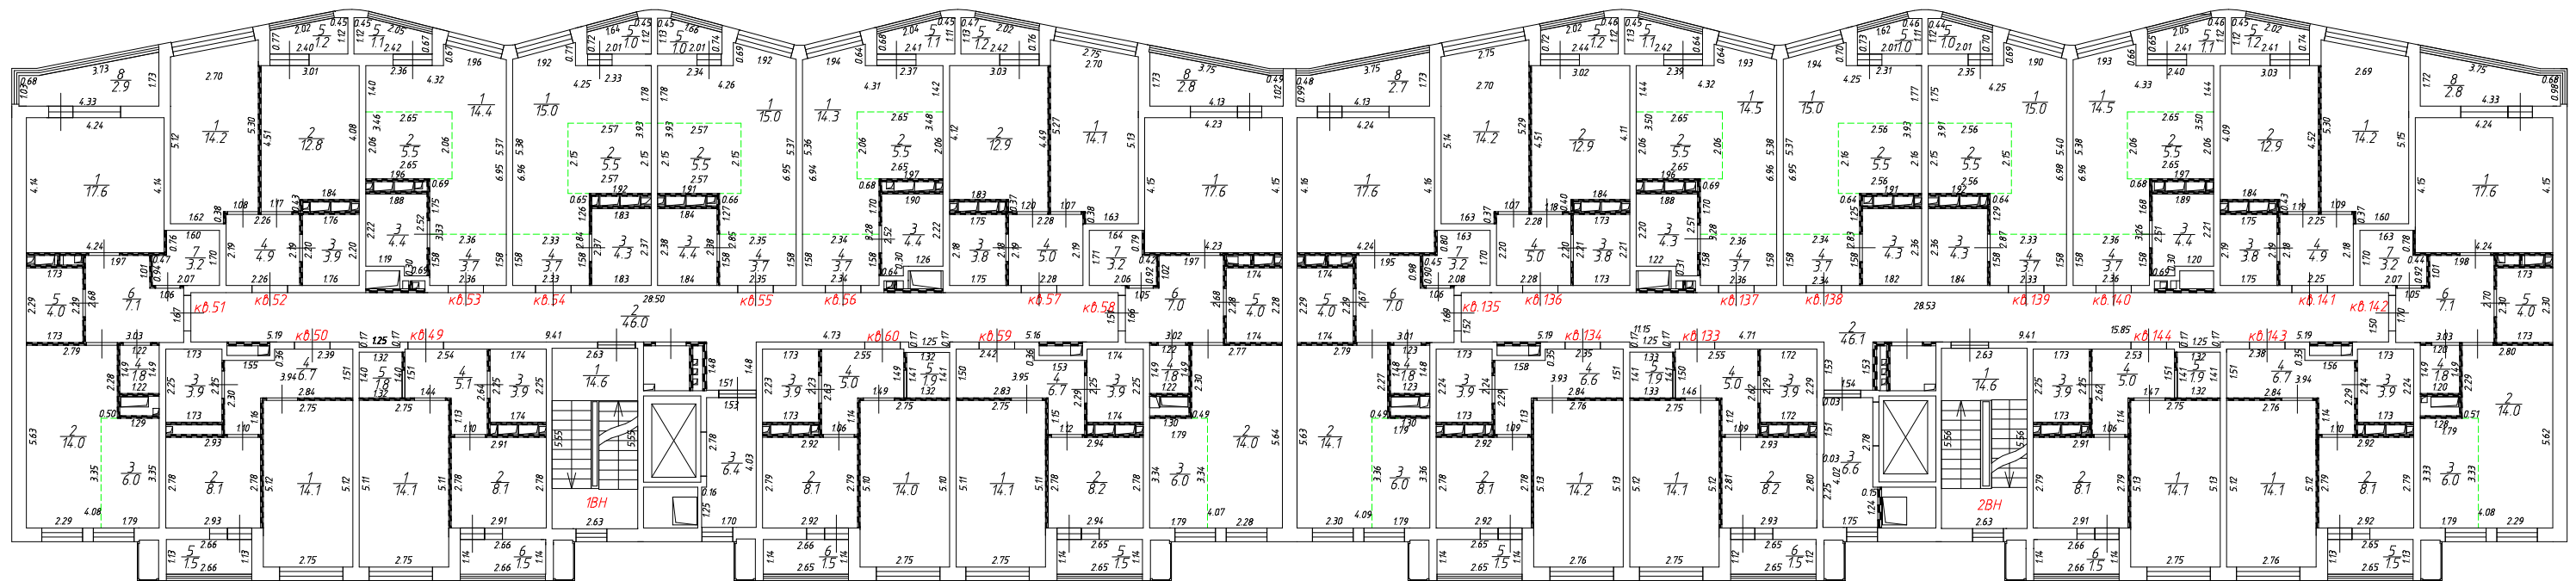

План этажа

6 этаж

Секция 1

Секция 2

Условные обозначения:

- стена с остеклённой дверью
- стена с дверью
- стена с окном
- перегородка
- перегородка с дверью
- перегородка с проёмом
- условная граница комнаты
- 1ВН, кв.1 - обозначение помещения
- 1 - номер комнаты
- 2.90 - линейный размер, м

- коробка для прокладки инженерных коммуникаций
- лифт
- устройство металлического каркаса под кондиционеры

- лестница
- лоджия

Масштаб 1:200