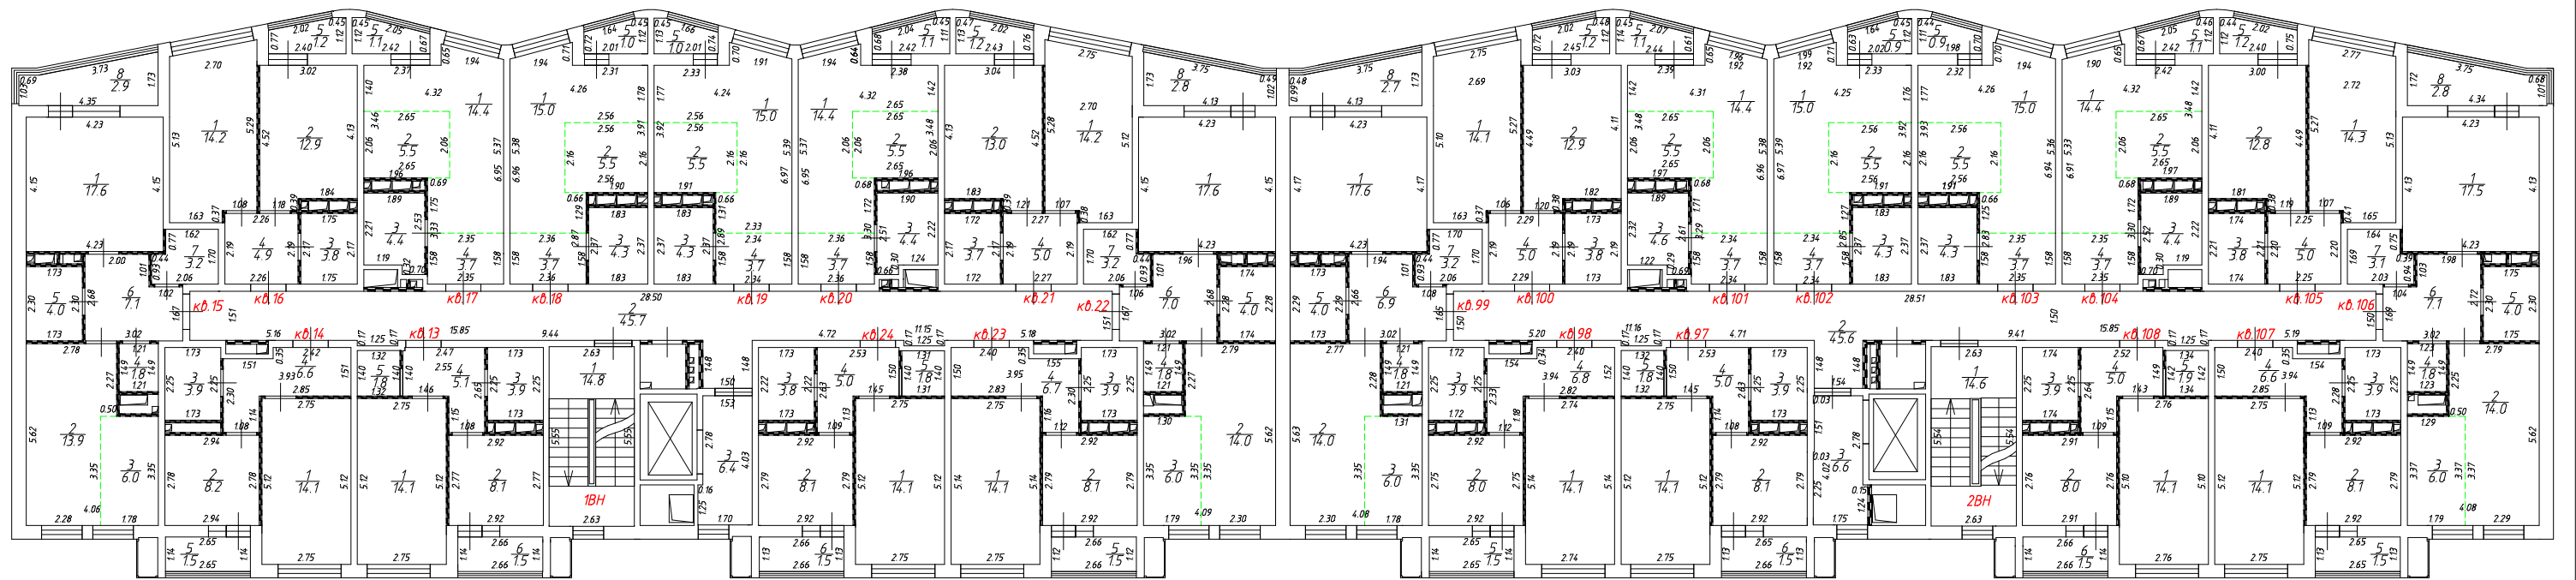

План этажа

3 этаж

Секция 1

Секция 2

Условные обозначения:

-  - стена с остеклённой дверью
-  - стена с дверью
-  - стена с окном
-  - перегородка
-  - перегородка с дверью
-  - перегородка с проёмом
-  - условная граница комнаты
- 1ВН, кв.1 - обозначение помещения
- 1 - номер комнаты
- 2.90 - линейный размер, м

-  - коробка для прокладки инженерных коммуникаций
-  - лифт
-  - устройство металлического каркаса под кондиционеры

-  - лестница
-  - лоджия

Масштаб 1:200

План этажа

4 этаж

Секция 1

Секция 2

Условные обозначения:

-  - стена с остеклённой дверью
-  - стена с дверью
-  - стена с окном
-  - перегородка
-  - перегородка с дверью
-  - перегородка с проёмом
-  - условная граница комнаты
- ЛВН, кв. 1 - обозначение помещения
- 1 - номер комнаты
- 2.90 - линейный размер, м