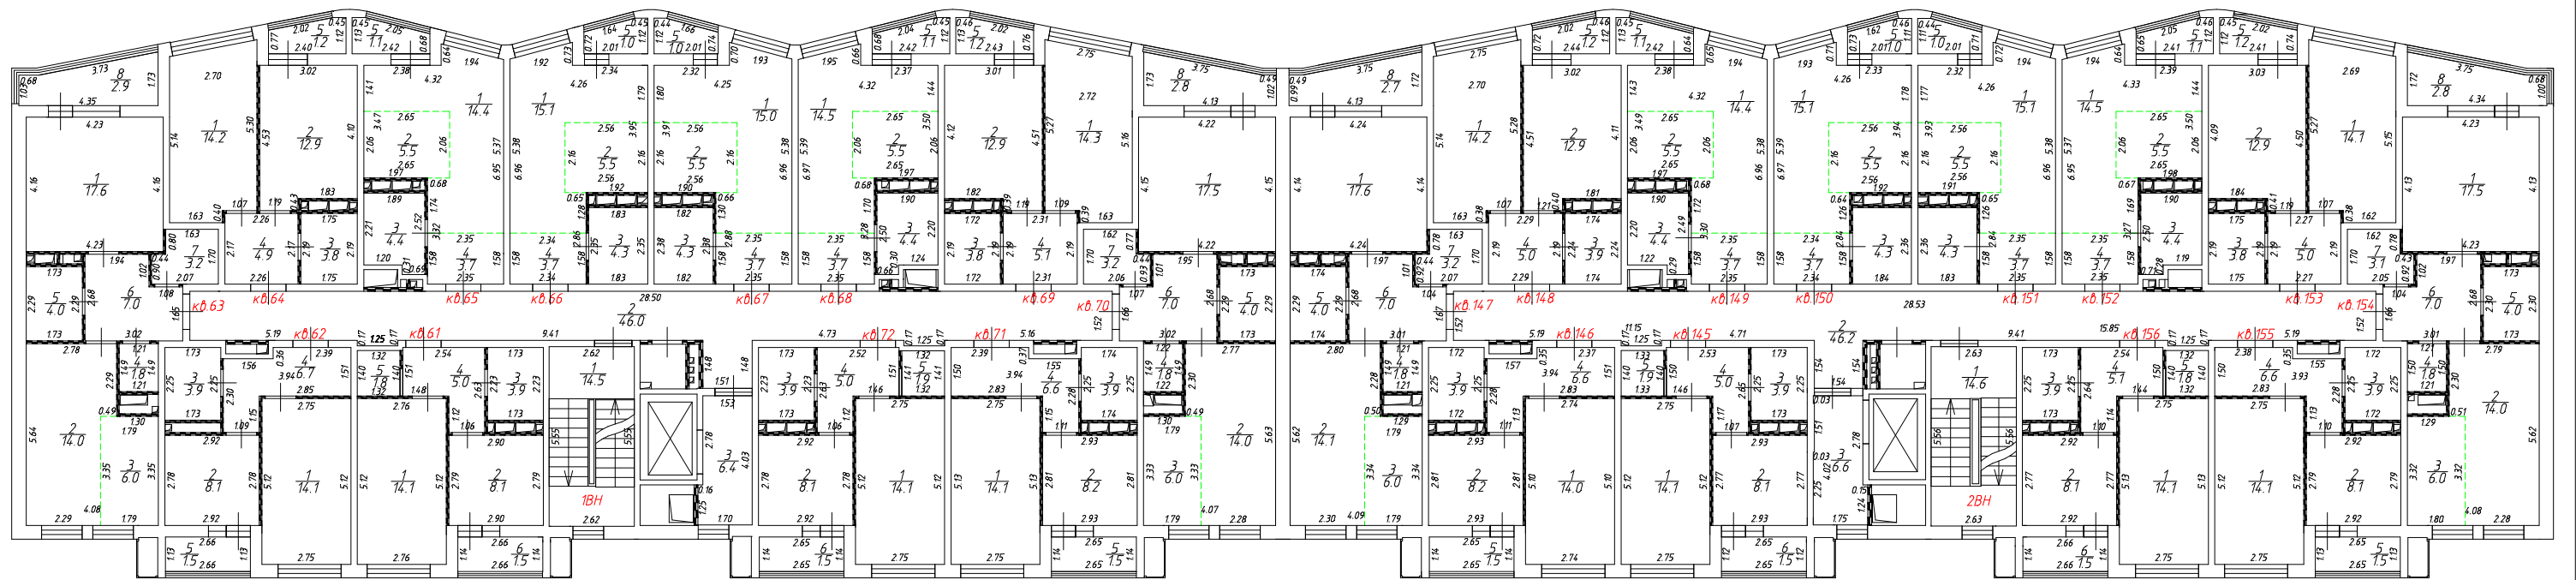

План этажа

7 этаж

Секция 1

Секция 2

Условные обозначения:

- стена с остеклённой дверью
- стена с дверью
- стена с окном
- перегородка
- перегородка с дверью
- перегородка с проёмом
- условная граница комнаты
- 1ВН, кв.1 - обозначение помещения
- 1 - номер комнаты
- 2.90 - линейный размер, м

- коробка для прокладки инженерных коммуникаций
- лифт
- устройство металлического каркаса под кондиционеры

- лестница
- лоджия

Масштаб 1:200