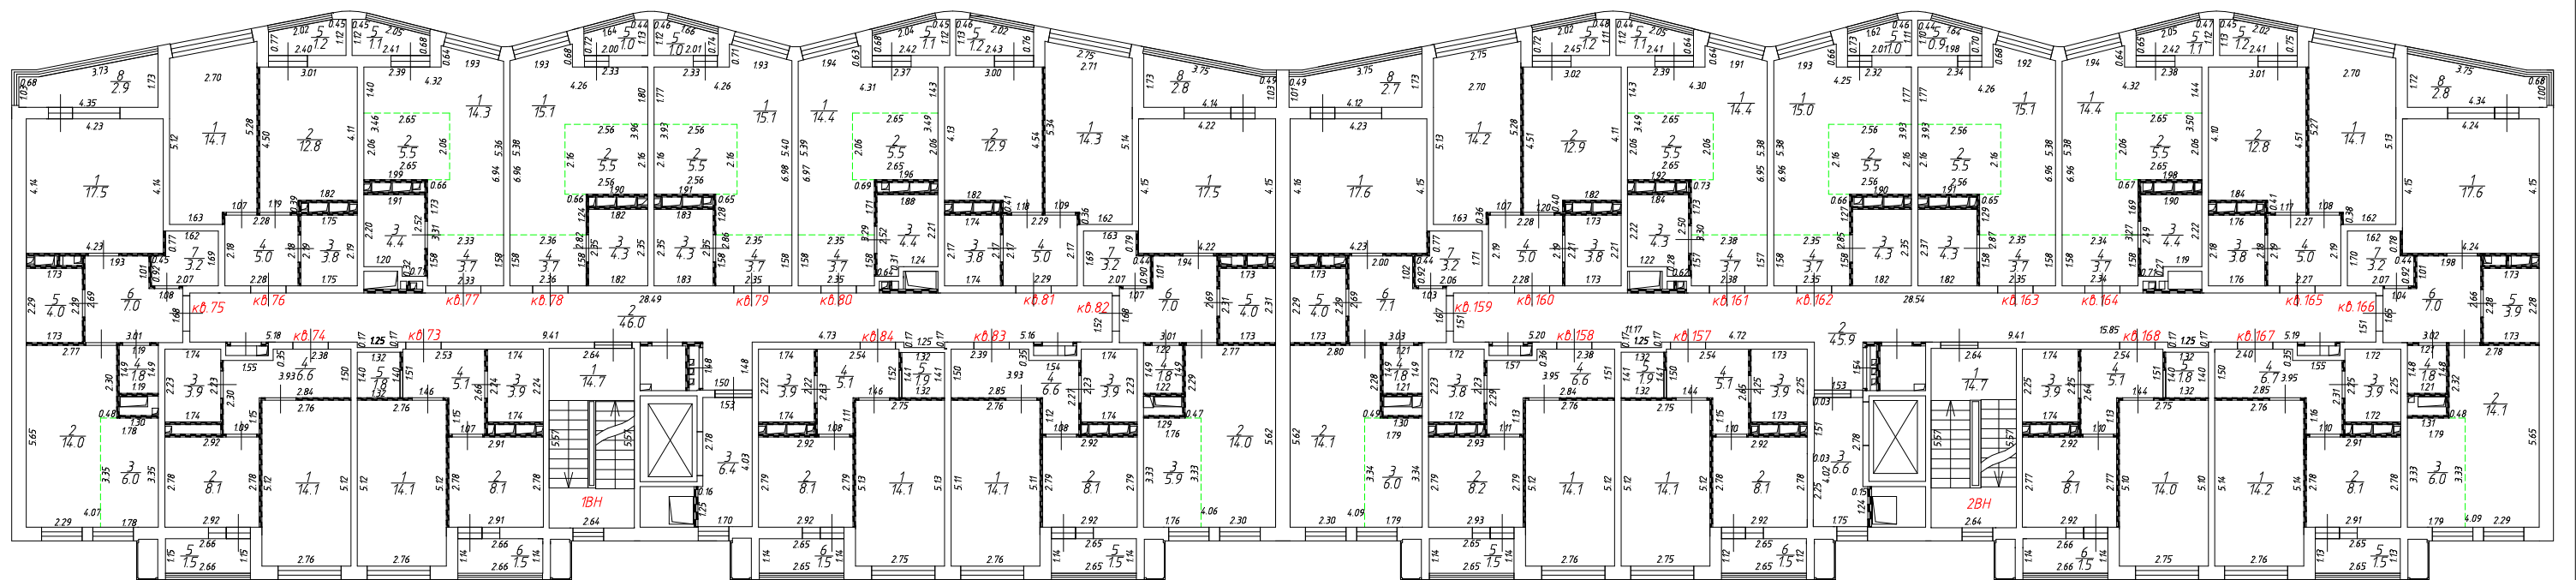

План этажа

8 этаж

Секция 1

Секция 2

Условные обозначения:

- стена с остеклённой дверью
- стена с дверью
- стена с окном
- перегородка
- перегородка с дверью
- перегородка с проёмом
- условная граница комнаты
- ЛВН, кв.1 - обозначение помещения
- 1 - номер комнаты
- 2.90 - линейный размер, м

- коробка для прокладки инженерных коммуникаций
- лифт
- устройство металлического каркаса под кондиционеры

- лестница
- лоджия

Масштаб 1:200