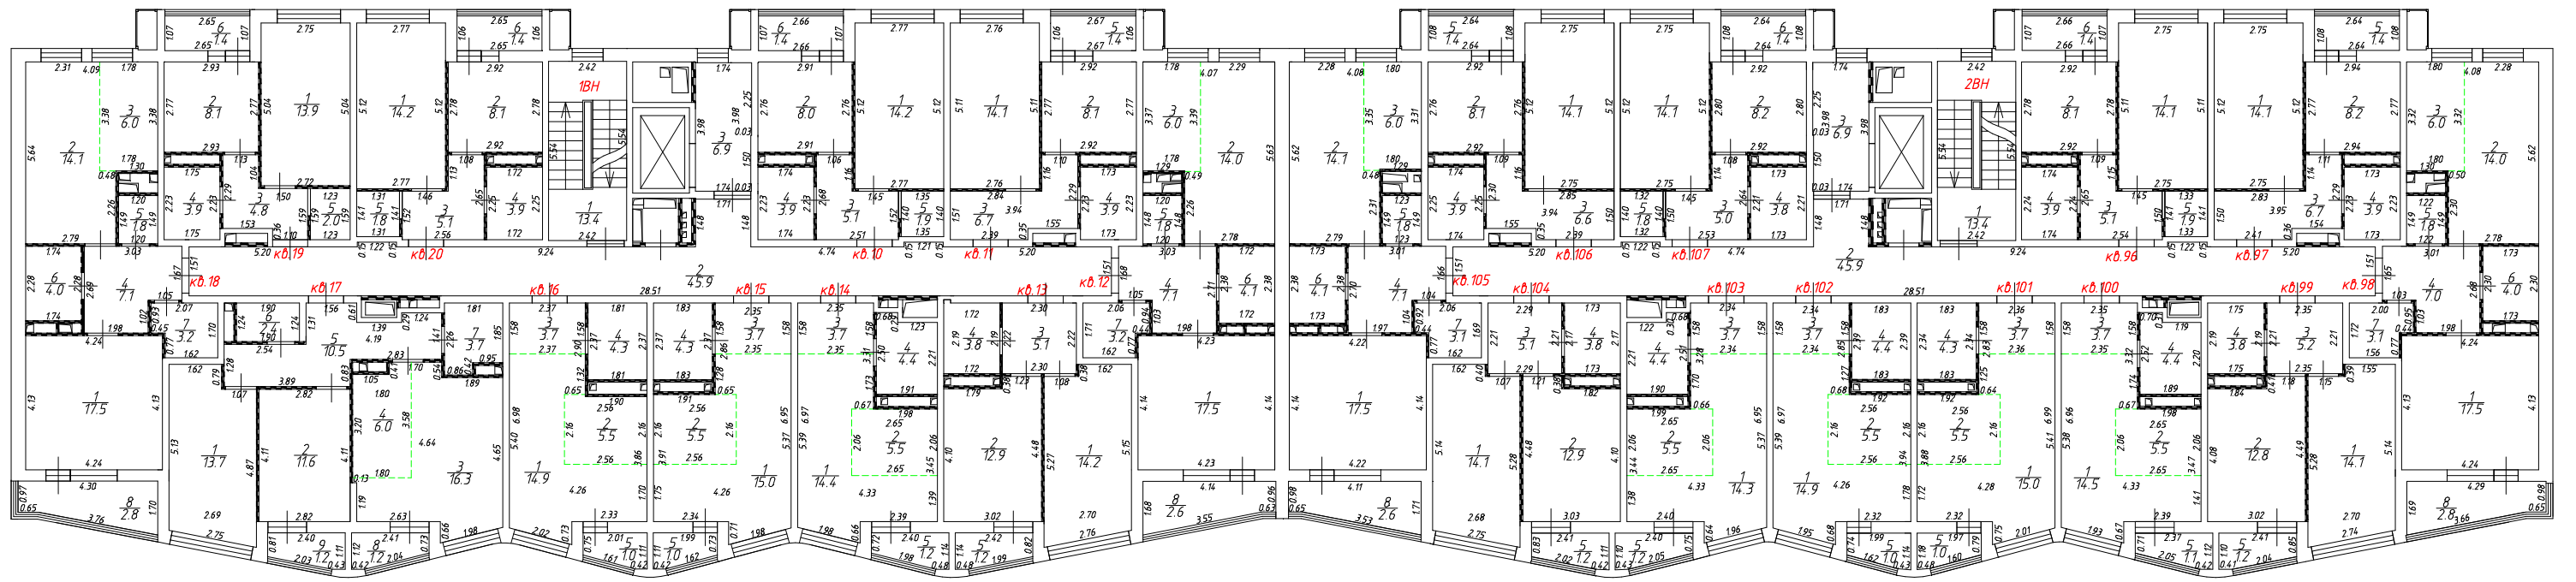

План этажа

Подвал

Секция 1

Секция 2

Условные обозначения:

-  - стена с дверью
-  - перегородка
-  - перегородка с дверью
-  - стена с дверным проемом
-  - колонна
- 1К (ВН, Т) - обозначение помещения
- 1 - номер комнаты
- 2.90 - линейный размер
-  - шахта лифта
-  - лестница

Масштаб 1:200

План этажа

1 этаж

Секция 1

Секция 2

Условные обозначения:

-  - стена с остеклённой дверью
-  - стена с окном
-  - перегородка
-  - перегородка с дверью
-  - перегородка с проёмом
-  - перегородка с дверью
-  - декоративная решётка
-  - перегородка в один ряд
-  - перегородка в один ряд с дверью
-  - дверной проём
-  - условная граница комнаты
-  - колонна
-  - обозначение помещения
- - номер комнаты
- - линейный размер
-  - лифт
-  - лестница
-  - короб для прокладки инженерных коммуникаций

Масштаб 1:200

План этажа

2 этаж

Секция 1

Секция 2

Условные обозначения:

- | | | | |
|-------------------|------------------------------|--|--|
| | - стена с остеклённой дверью | | - лоджия |
| | - стена с окном и дверью | | - лифт |
| | - перегородка | | - лестница |
| | - перегородка с дверью | | - устройство металлического каркаса под кондиционеры |
| | - перегородка с проёмом | | - короб для прокладки инженерных коммуникаций |
| | - условная граница комнаты | | |
| 1ВН, кв. 1 | - обозначение помещения | | |
| 1 | - номер комнаты | | |
| 1.78 | - линейный размер | | |