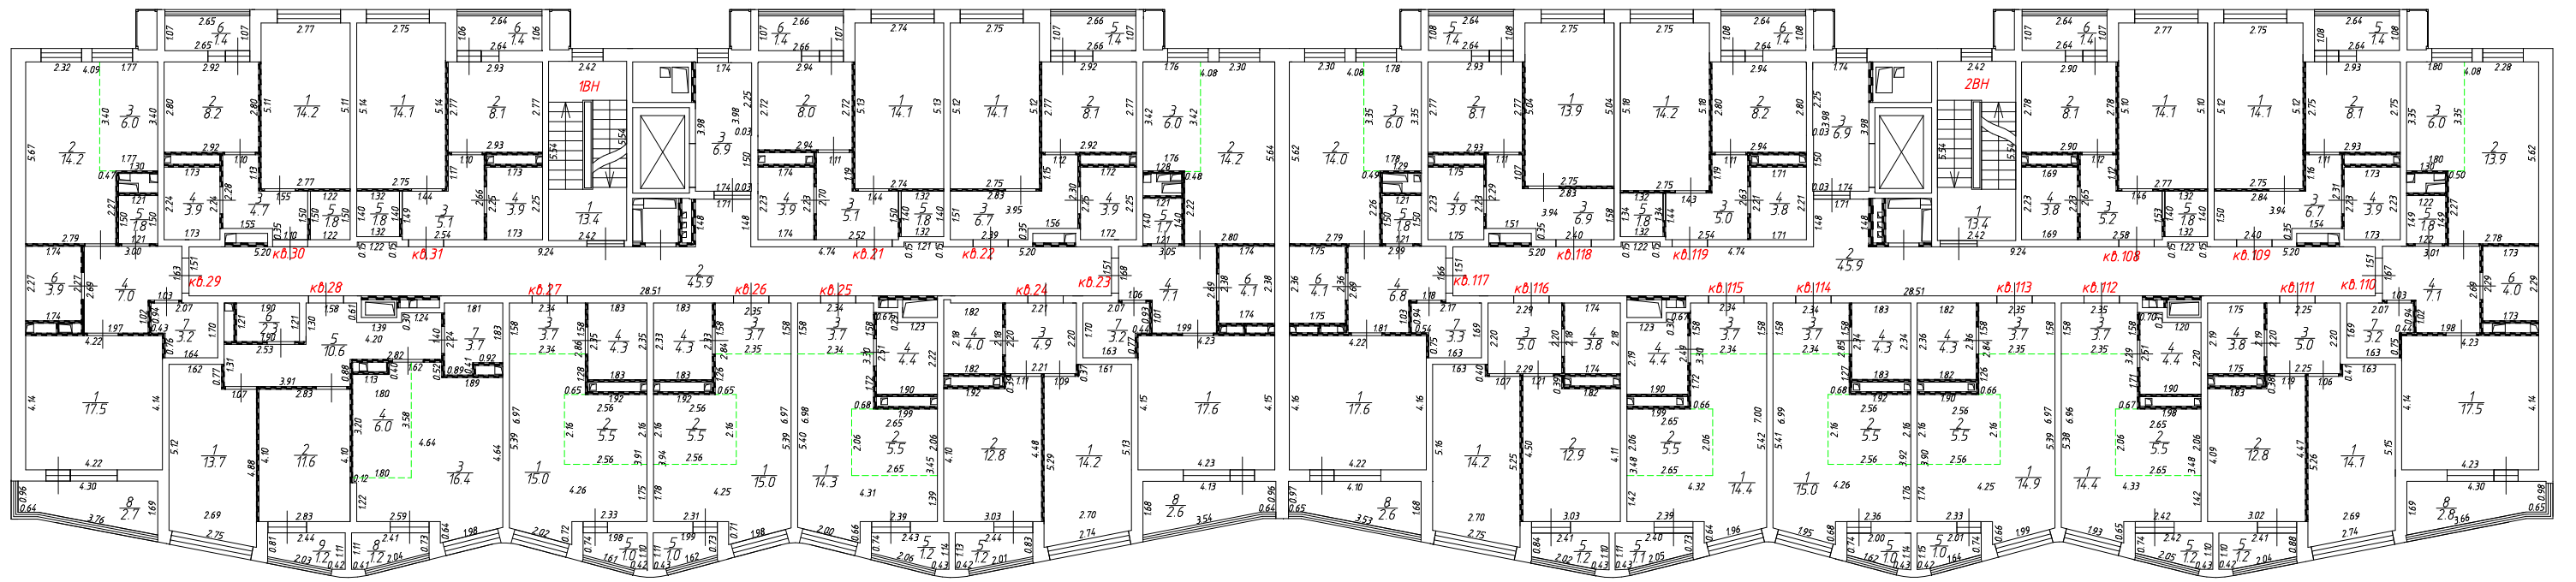

План этажа

3 этаж

Секция 1

Секция 2

Условные обозначения:

	- стена с остеклённой дверью		- лоджия
	- стена с окном и дверью		- лифт
	- перегородка		- лестница
	- перегородка с дверью		- устройство металлического каркаса под кондиционеры
	- перегородка с проёмом		- короб для прокладки инженерных коммуникаций
	- условная граница комнаты		
1ВН, кв.1	- обозначение помещения		
1	- номер комнаты		
1.78	- линейный размер		

Масштаб 1:200