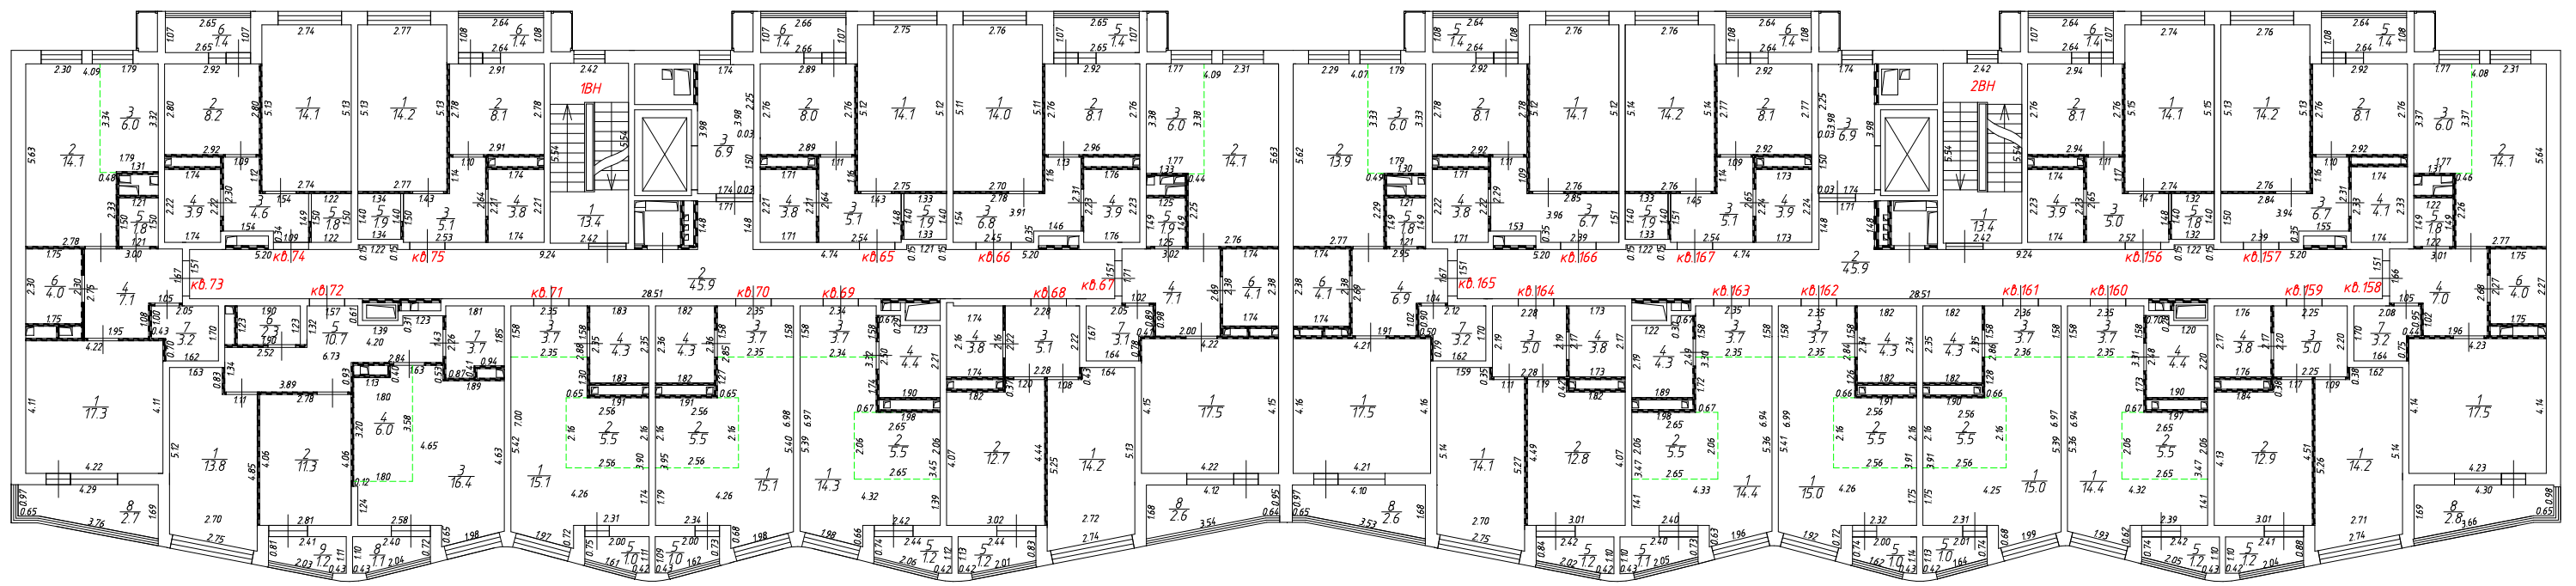

Масштаб 1:200

План этажа

5 этаж

Секция 1

Секция 2

Условные обозначения:

-  - стена с остеклённой дверью
-  - стена с окном и дверью
-  - перегородка
-  - перегородка с дверью
-  - перегородка с проёмом
-  - условная граница комнаты
-  - лоджия
-  - лестница
-  - лифт
-  - устройство металлического каркаса под кондиционеры
-  - короб для прокладки инженерных коммуникаций
- 1ВН, кв.1** - обозначение помещения
- 1** - номер комнаты
- 1.78** - линейный размер

Масштаб 1:200

План этажа

6 этаж

Секция 1

Секция 2

Условные обозначения:

-  - стена с остеклённой дверью
-  - стена с окном и дверью
-  - перегородка
-  - перегородка с дверью
-  - перегородка с проёмом
-  - условная граница комнаты
-  - обозначение помещения
-  - номер комнаты
-  - линейный размер
-  - лоджия
-  - лестница
-  - лифт
-  - устройство металлического каркаса под кондиционеры
-  - короб для прокладки инженерных коммуникаций

Масштаб 1:200

План этажа

7 этаж

Секция 1

Секция 2

Условные обозначения:

-  - стена с остеклённой дверью
-  - стена с окном и дверью
-  - перегородка
-  - перегородка с дверью
-  - перегородка с проёмом
-  - условная граница комнаты
-  - лоджия
-  - лестница
-  - лифт
-  - устройство металлического каркаса под кондиционеры
-  - короб для прокладки инженерных коммуникаций
- 1ВН, кв.1** - обозначение помещения
- 1** - номер комнаты
- 1.78** - линейный размер