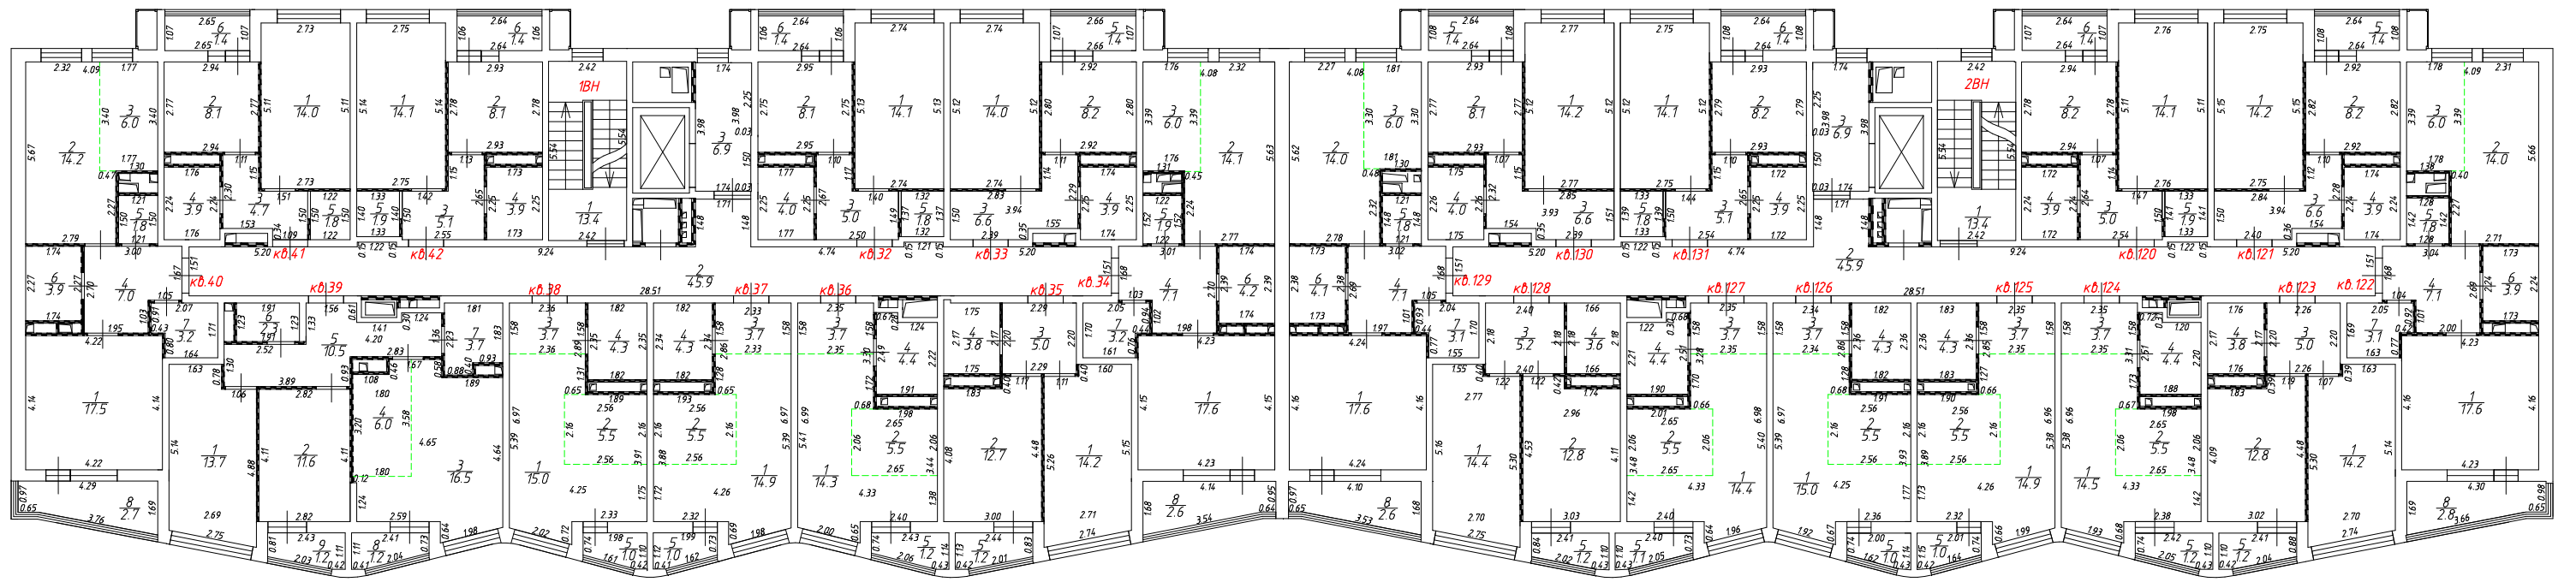

Масштаб 1:200

План этажа

1 этаж

Секция 1

Секция 2

Условные обозначения:

-  - стена с остеклённой дверью
-  - стена с окном
-  - перегородка
-  - перегородка с дверью
-  - перегородка с проёмом
-  - перегородка с дверью
-  - декоративная решётка
-  - перегородка в один ряд
-  - перегородка в один ряд с дверью
-  - дверной проём
-  - условная граница комнаты
-  - колонна
-  - обозначение помещения
- - номер комнаты
- - линейный размер
-  - лифт
-  - лестница
-  - короб для прокладки инженерных коммуникаций

Масштаб 1:200

План этажа

3 этаж

Секция 1

Секция 2

Условные обозначения:

- | | | | |
|------------------|------------------------------|--|--|
| | - стена с остеклённой дверью | | - лоджия |
| | - стена с окном и дверью | | - лифт |
| | - перегородка | | - лестница |
| | - перегородка с дверью | | - устройство металлического каркаса под кондиционеры |
| | - перегородка с проёмом | | - короб для прокладки инженерных коммуникаций |
| | - условная граница комнаты | | |
| 1ВН, кв.1 | - обозначение помещения | | |
| 1 | - номер комнаты | | |
| 1.78 | - линейный размер | | |

Масштаб 1:200

План этажа

4 этаж

Секция 1

Секция 2

Условные обозначения:

-  - стена с остеклённой дверью
-  - стена с окном и дверью
-  - перегородка
-  - перегородка с дверью
-  - перегородка с проёмом
-  - условная граница комнаты
-  **1ВН, кв. 1** - обозначение помещения
-  1 - номер комнаты
-  1.78 - линейный размер
-  - лоджия
-  - лестница
-  - устройство металлического каркаса под кондиционеры
-  - короб для прокладки инженерных коммуникаций
-  - лифт