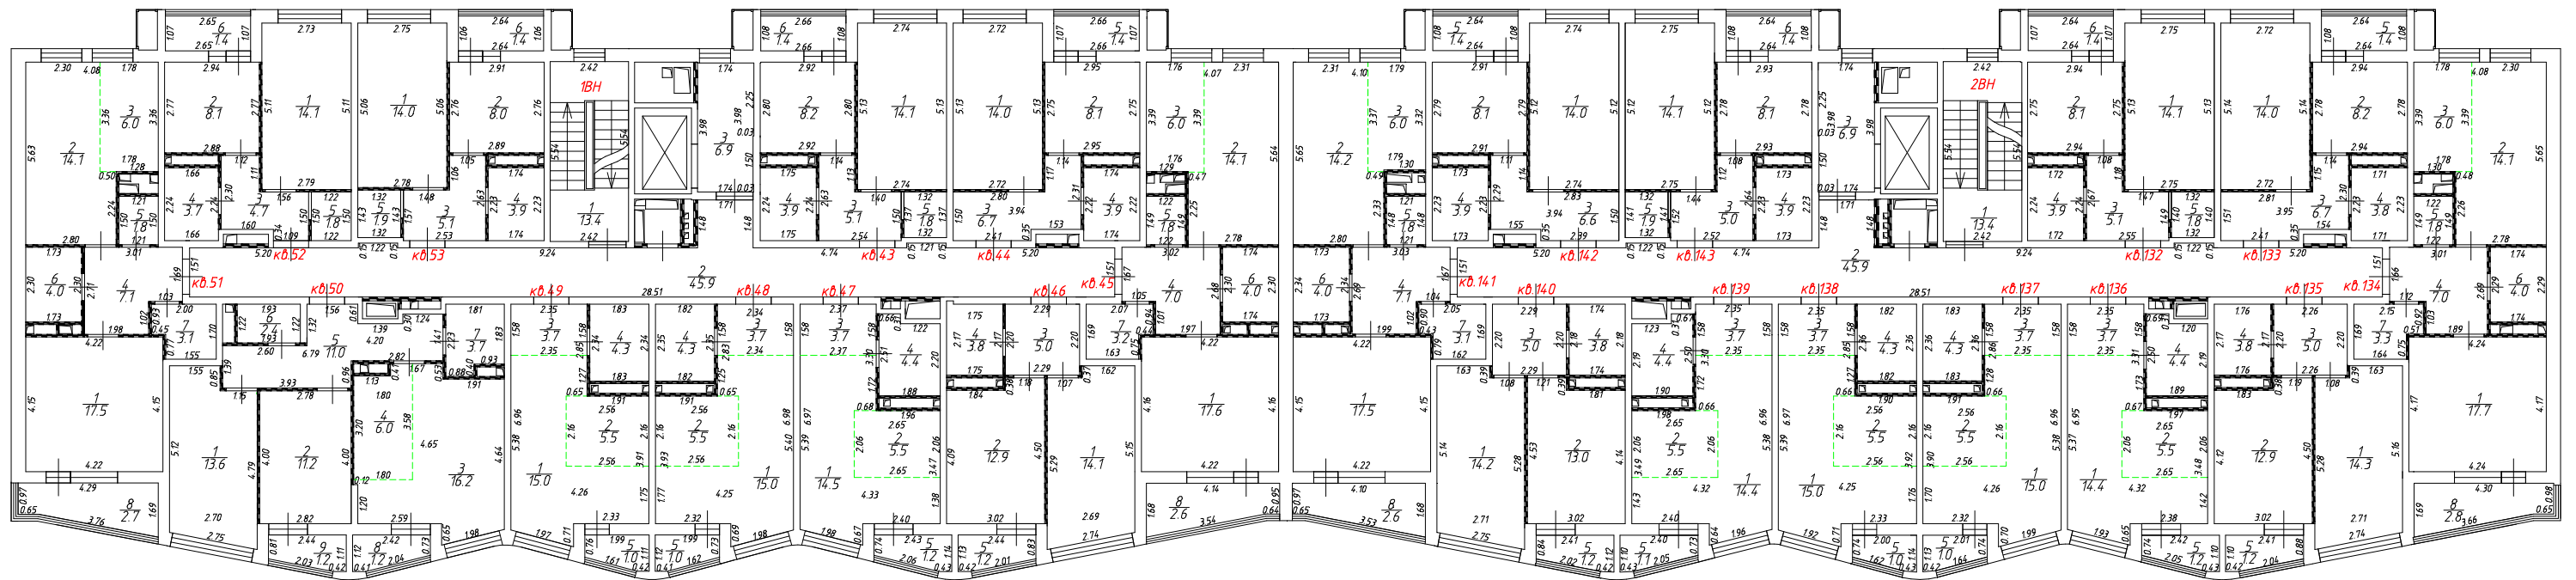

Масштаб 1:200

План этажа

4 этаж

Секция 1

Секция 2

Условные обозначения:

-  - стена с остеклённой дверью
-  - стена с окном и дверью
-  - перегородка
-  - перегородка с дверью
-  - перегородка с проёмом
-  - условная граница комнаты
-  **1ВН, кв. 1** - обозначение помещения
-  1 - номер комнаты
-  1.78 - линейный размер
-  - лоджия
-  - лестница
-  - устройство металлического каркаса под кондиционеры
-  - короб для прокладки инженерных коммуникаций
-  - лифт

Масштаб 1:200

План этажа

5 этаж

Секция 1

Секция 2

Условные обозначения:

-  - стена с остеклённой дверью
-  - стена с окном и дверью
-  - перегородка
-  - перегородка с дверью
-  - перегородка с проёмом
-  - условная граница комнаты
-  - лоджия
-  - лестница
-  - лифт
-  - устройство металлического каркаса под кондиционеры
-  - короб для прокладки инженерных коммуникаций
- 1ВН, кв.1** - обозначение помещения
- 1** - номер комнаты
- 1.78** - линейный размер