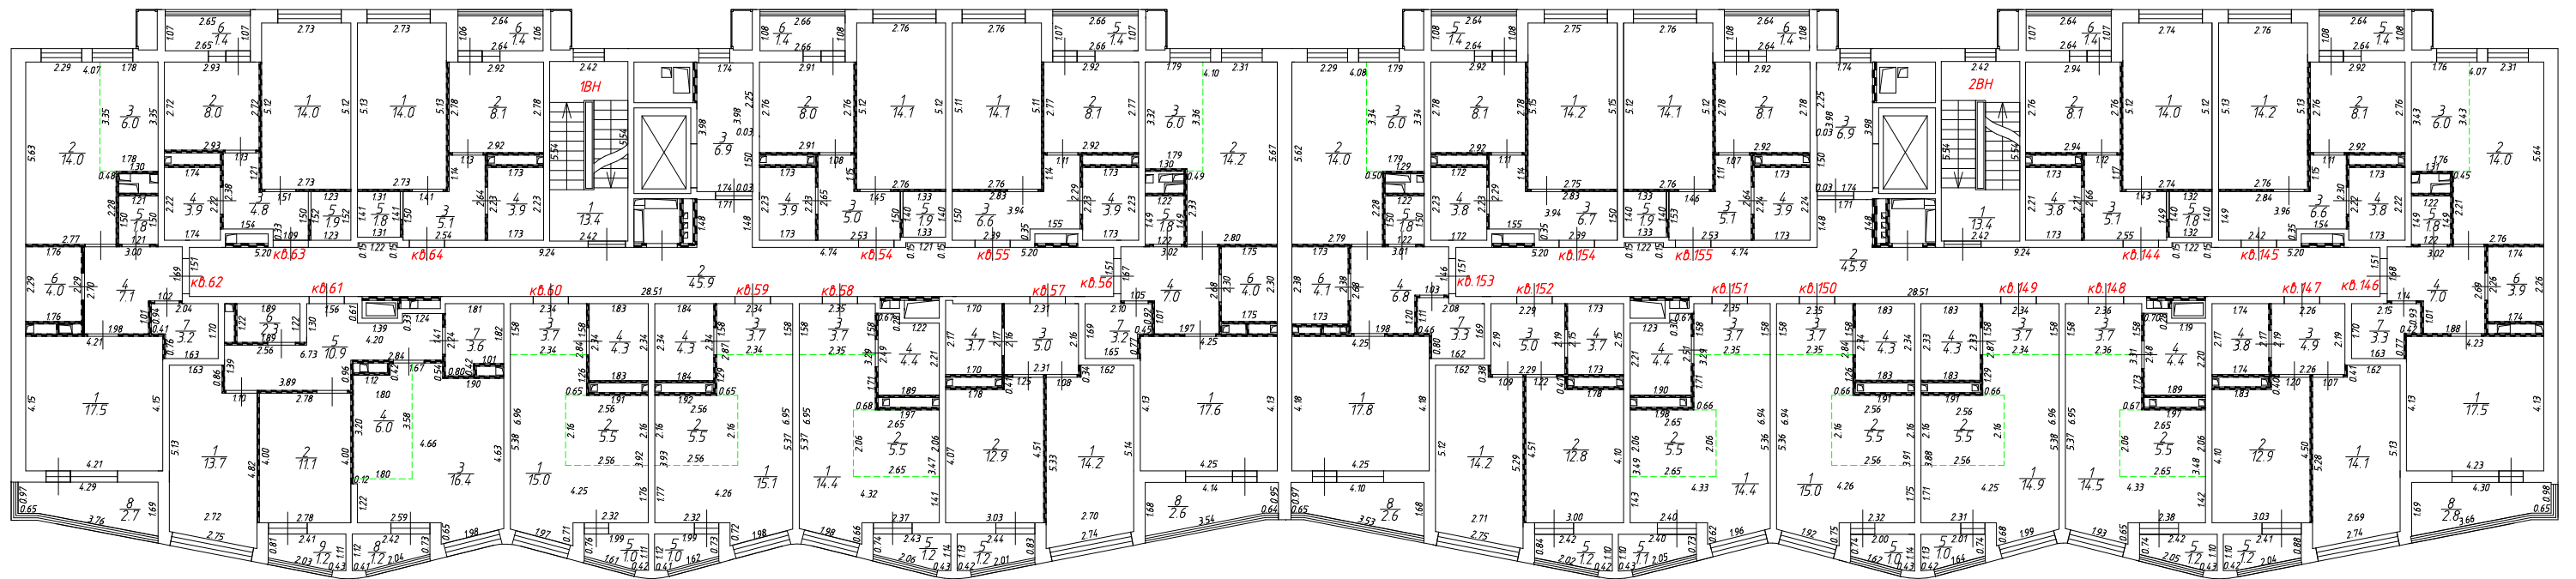

План этажа

6 этаж

Секция 1

Секция 2

Условные обозначения:

- стена с остеклённой дверью
- стена с окном и дверью
- перегородка
- перегородка с дверью
- перегородка с проёмом
- условная граница комнаты
- обозначение помещения
- номер комнаты
- линейный размер
- лоджия
- лестница
- лифт
- устройство металлического каркаса под кондиционеры
- короб для прокладки инженерных коммуникаций

Масштаб 1:200