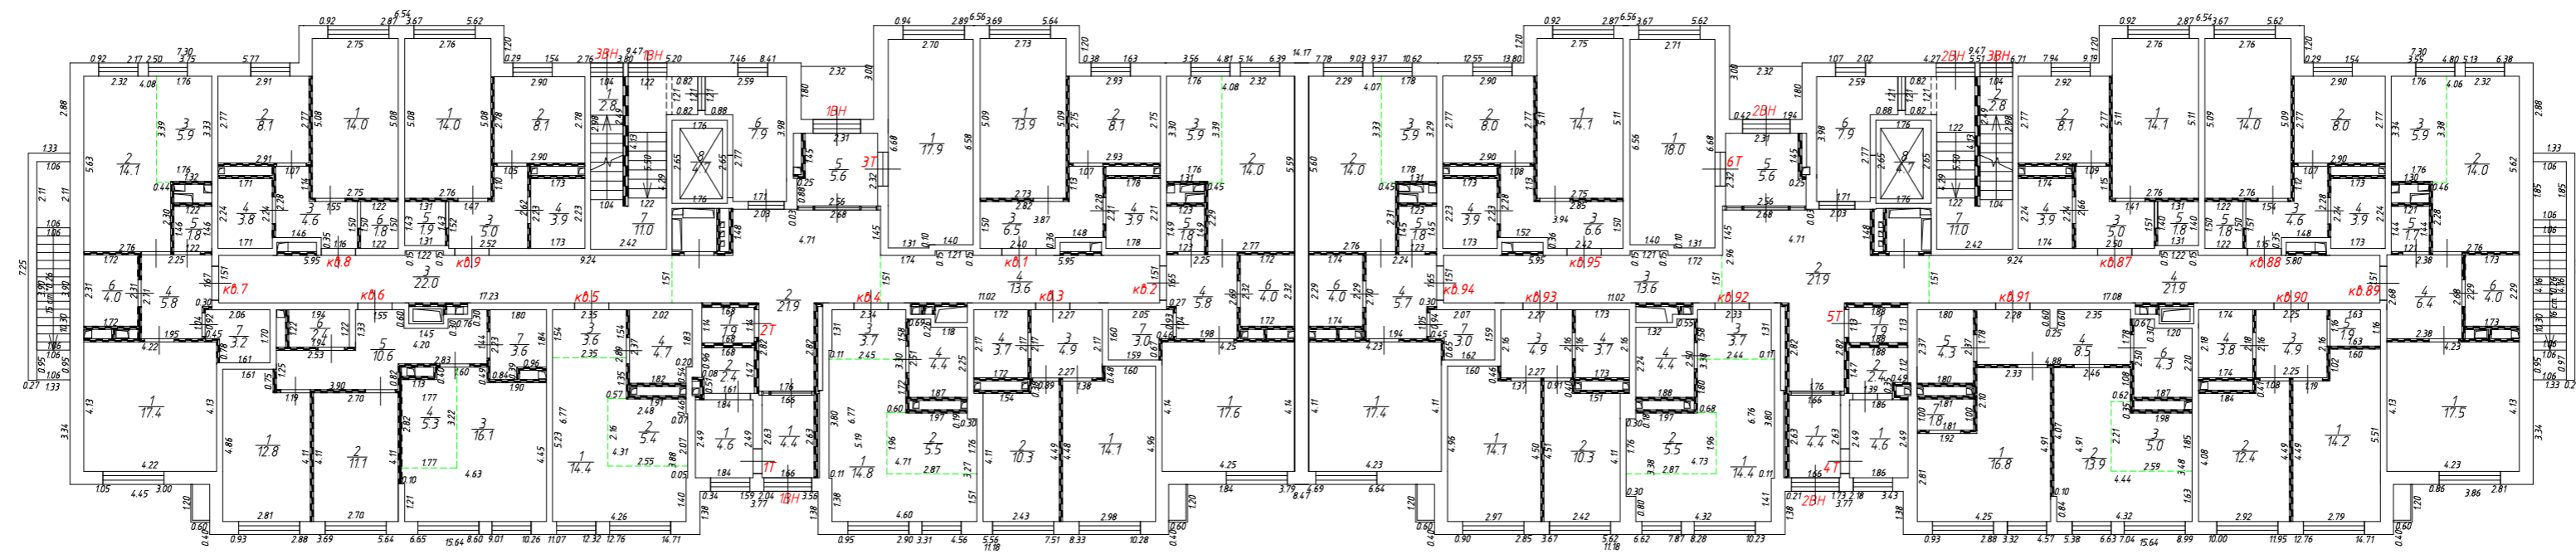

План этажа

Подвал

Секция 1

Секция 2

Условные обозначения:

-  - стена с дверью
-  - перегородка
-  - перегородка с дверью
-  - стена с дверным проемом
-  - колонна
- 1К (ВН, Т) - обозначение помещения
- 1 - номер комнаты
- 2.90 - линейный размер
-  - шахта лифта
-  - лестница

Масштаб 1:200

План этажа

1 этаж

Секция 1

Секция 2

Условные обозначения:

-  - стена с остеклённой дверью
-  - стена с окном
-  - перегородка
-  - перегородка с дверью
-  - перегородка с проёмом
-  - перегородка с дверью
-  - декоративная решётка
-  - перегородка в один ряд
-  - перегородка в один ряд с дверью
-  - дверной проём
-  - условная граница комнаты
-  - колонна
-  - обозначение помещения
- - номер комнаты
- - линейный размер
-  - лифт
-  - лестница
-  - короб для прокладки инженерных коммуникаций