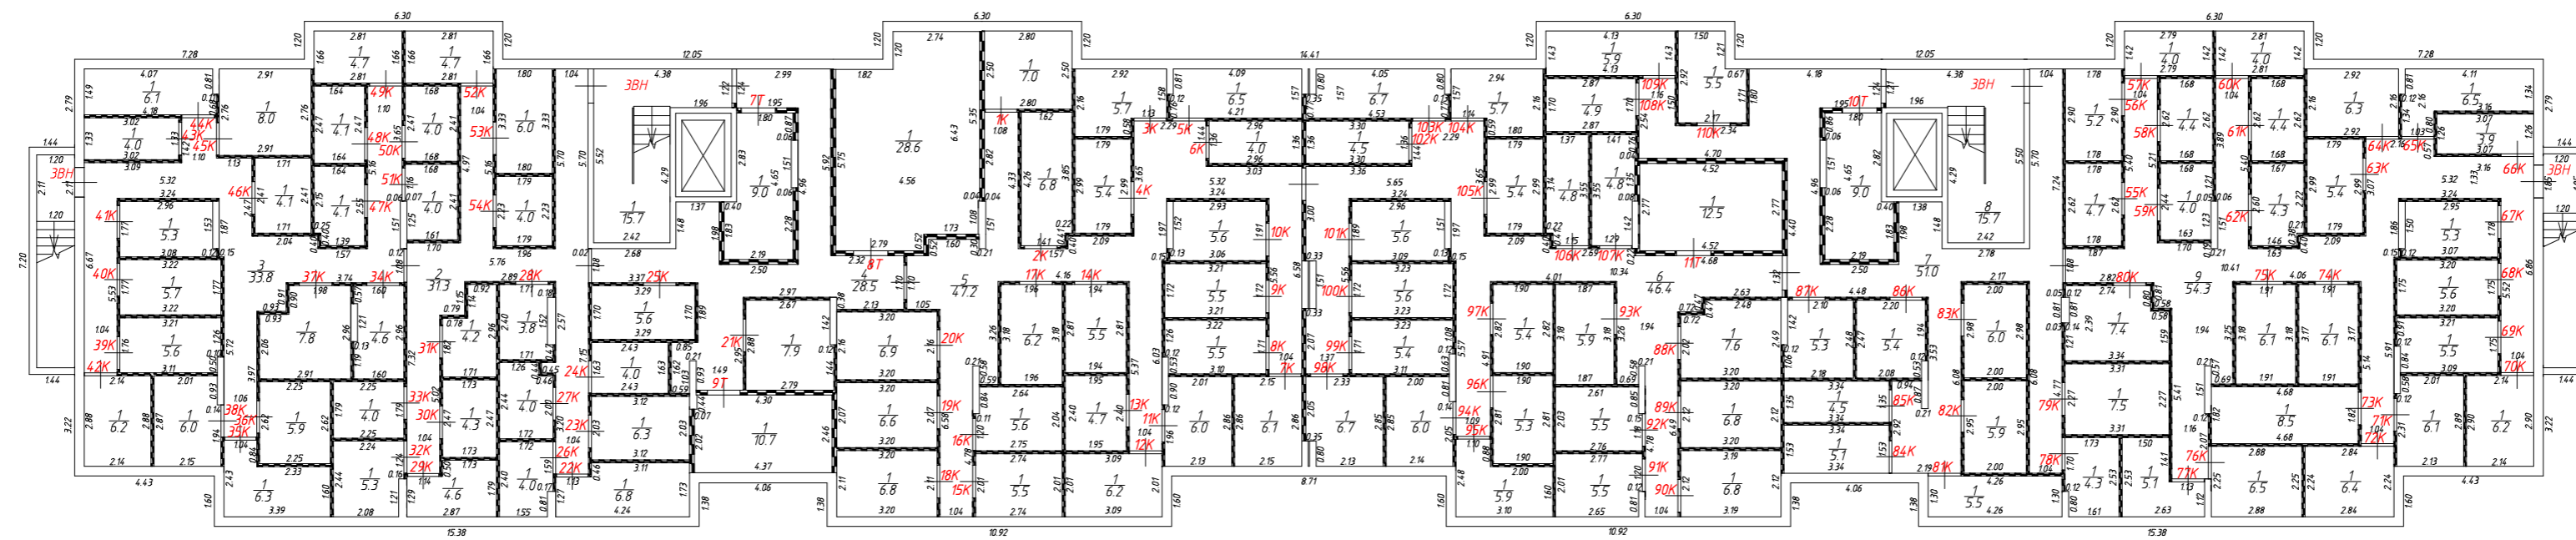

План этажа

Подвал

Секция 1

Секция 2

Условные обозначения:

-  - стена с дверью
-  - перегородка
-  - перегородка с дверью
-  - стена с дверным проемом
-  - колонна
- 1К (ВН, Т) - обозначение помещения
- 1 - номер комнаты
- 2.90 - линейный размер
-  - шахта лифта
-  - лестница

Масштаб 1:200

План этажа

1 этаж

Секция 1

Секция 2

Условные обозначения:

-  - стена с остеклённой дверью
-  - стена с окном
-  - перегородка
-  - перегородка с дверью
-  - перегородка с проёмом
-  - перегородка с дверью
-  - декоративная решётка
-  - перегородка в один ряд
-  - перегородка в один ряд с дверью
-  - дверной проём
-  - условная граница комнаты
-  - колонна
-  - обозначение помещения
- - номер комнаты
- - линейный размер
-  - лифт
-  - лестница
-  - короб для прокладки инженерных коммуникаций