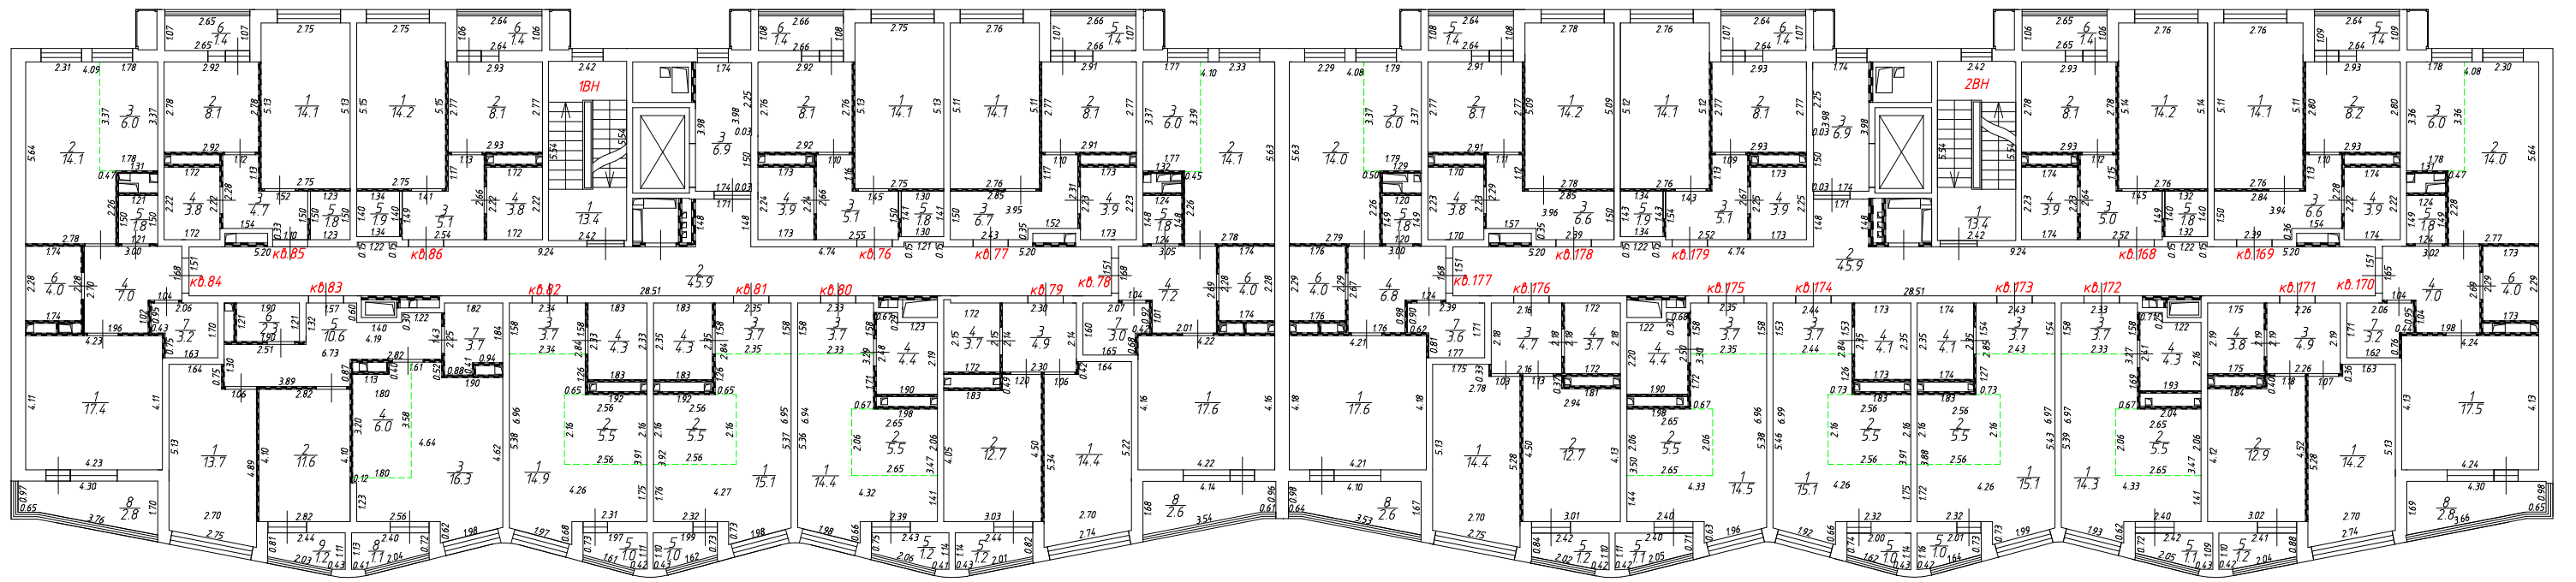

План этажа

8 этаж

Секция 1

Секция 2

Условные обозначения:

	- стена с остеклённой дверью		- лоджия
	- стена с окном и дверью		- лифт
	- перегородка		- лестница
	- перегородка с дверью		- устройство металлического каркаса под кондиционеры
	- перегородка с проёмом		- короб для прокладки инженерных коммуникаций
	- условная граница комнаты		
1BH, кв.1	- обозначение помещения		
1	- номер комнаты		
1.78	- линейный размер		

Масштаб 1:200