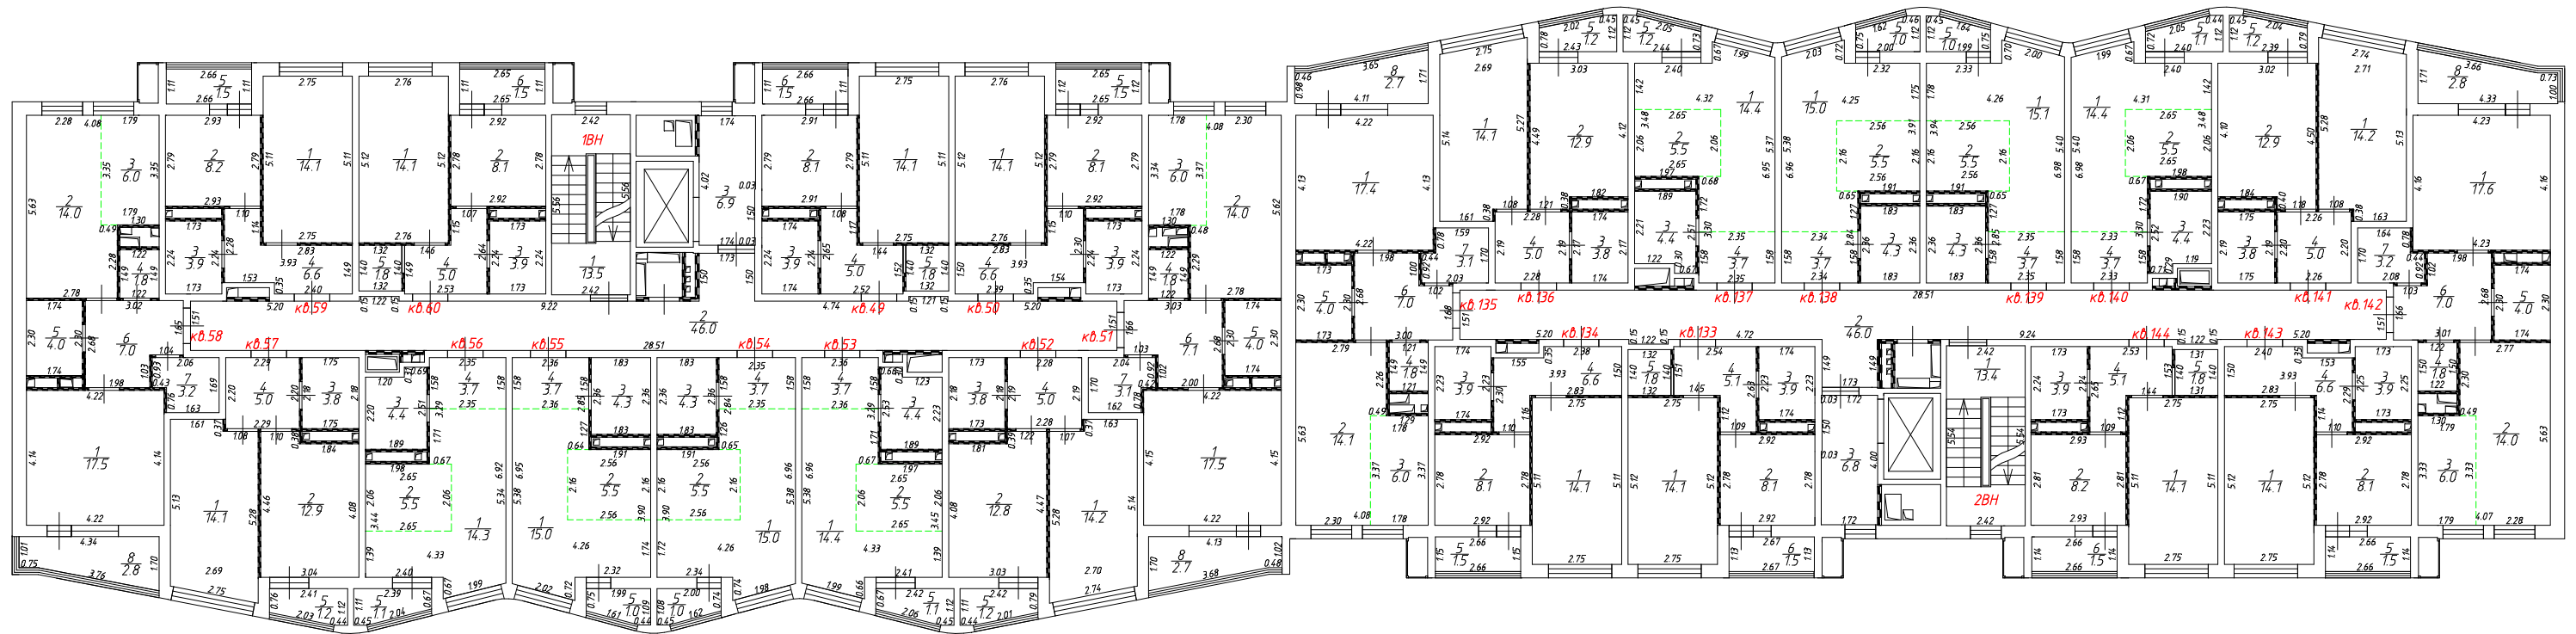

Масштаб 1:200

План этажа

1 этаж

Секция 1

Секция 2

Условные обозначения:

-  - стена с остеклённой дверью
-  - перегородка
-  - перегородка с дверью
-  - перегородка с дверью - декоративная решётка
-  - перегородка в один ряд
-  - перегородка в один ряд с дверью
-  - дверной проем
-  - колонна
-  **1ВН, 1Н, 1Т** - обозначение помещения
-  1 - номер комнаты
-  1.78 - линейный размер
-  - лифт
-  - лестница
-  - короб для прокладки инженерных коммуникаций

Масштаб 1:200

План этажа

5 этаж

Секция 1

Секция 2

Условные обозначения:

- | | | | | | |
|------------------|------------------------------|--|---|--|--|
| | - стена с остеклённой дверью | | - лоджия | | - лифт |
| | - стена с окном и дверью | | - лестница | | - устройство металлического каркаса под кондиционеры |
| | - перегородка | | | | |
| | - перегородка с дверью | | | | |
| | - перегородка с проёмом | | | | |
| | - условная граница комнаты | | - короб для прокладки инженерных коммуникаций | | |
| 1ВН, кв.1 | - обозначение помещения | | | | |
| 1 | - номер комнаты | | | | |
| 1.78 | - линейный размер | | | | |

Масштаб 1:200

План этажа

6 этаж

Секция 1

Секция 2

Условные обозначения:

-  - стена с остеклённой дверью
-  - стена с окном и дверью
-  - перегородка
-  - перегородка с дверью
-  - перегородка с проёмом
-  - условная граница комнаты
-  **1ВН, кв.1** - обозначение помещения
-  **1** - номер комнаты
-  **1.78** - линейный размер
-  - лоджия
-  - лифт
-  - лестница
-  - устройство металлического каркаса под кондиционеры
-  - короб для прокладки инженерных коммуникаций