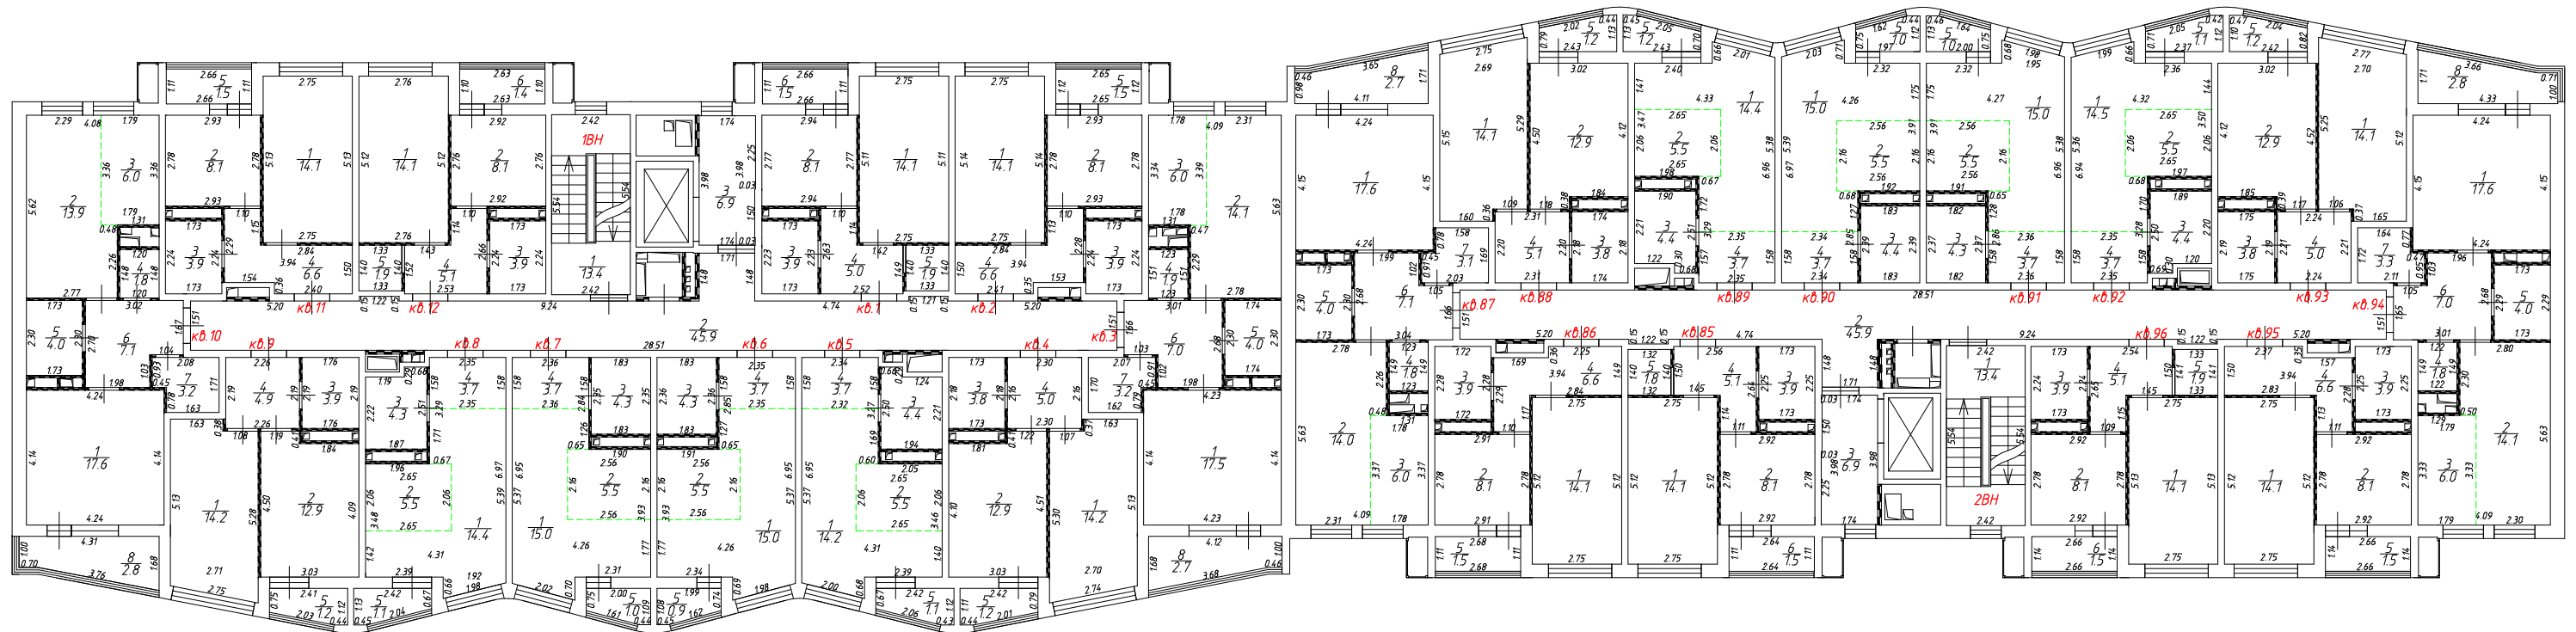

План этажа

Подвал

Секция 1

Секция 2

Условные обозначения:

-  - стена с дверью
-  - перегородка
-  - перегородка с дверью
-  - стена с дверным проемом
-  - колонна
- 1Ж (ВН, Т)** - обозначение помещения
- 1** - номер комнаты
- 2.90** - линейный размер
-  - шахта лифта
-  - лестница

Масштаб 1:200

План этажа

1 этаж

Секция 1

Секция 2

Условные обозначения:

-  - стена с остеклённой дверью
-  - перегородка
-  - перегородка с дверью
-  - перегородка с дверью - декоративная решётка
-  - перегородка в один ряд
-  - перегородка в один ряд с дверью
-  - дверной проем
-  - колонна
-  **1ВН, 1Н, 1Т** - обозначение помещения
-  1 - номер комнаты
-  1.78 - линейный размер
-  - лифт
-  - лестница
-  - короб для прокладки инженерных коммуникаций

Масштаб 1:200

План этажа

2 этаж

Секция 1

Секция 2

Условные обозначения:

- | | | | | | |
|------------------|------------------------------|--|---|--|--|
| | - стена с остеклённой дверью | | - лоджия | | - лифт |
| | - стена с окном и дверью | | - лестница | | - устройство металлического каркаса под кондиционеры |
| | - перегородка | | - короб для прокладки инженерных коммуникаций | | |
| | - перегородка с дверью | | | | |
| | - перегородка с проёмом | | | | |
| | - условная граница комнаты | | | | |
| 1ВН, кв.1 | - обозначение помещения | | | | |
| 1 | - номер комнаты | | | | |
| 1.78 | - линейный размер | | | | |