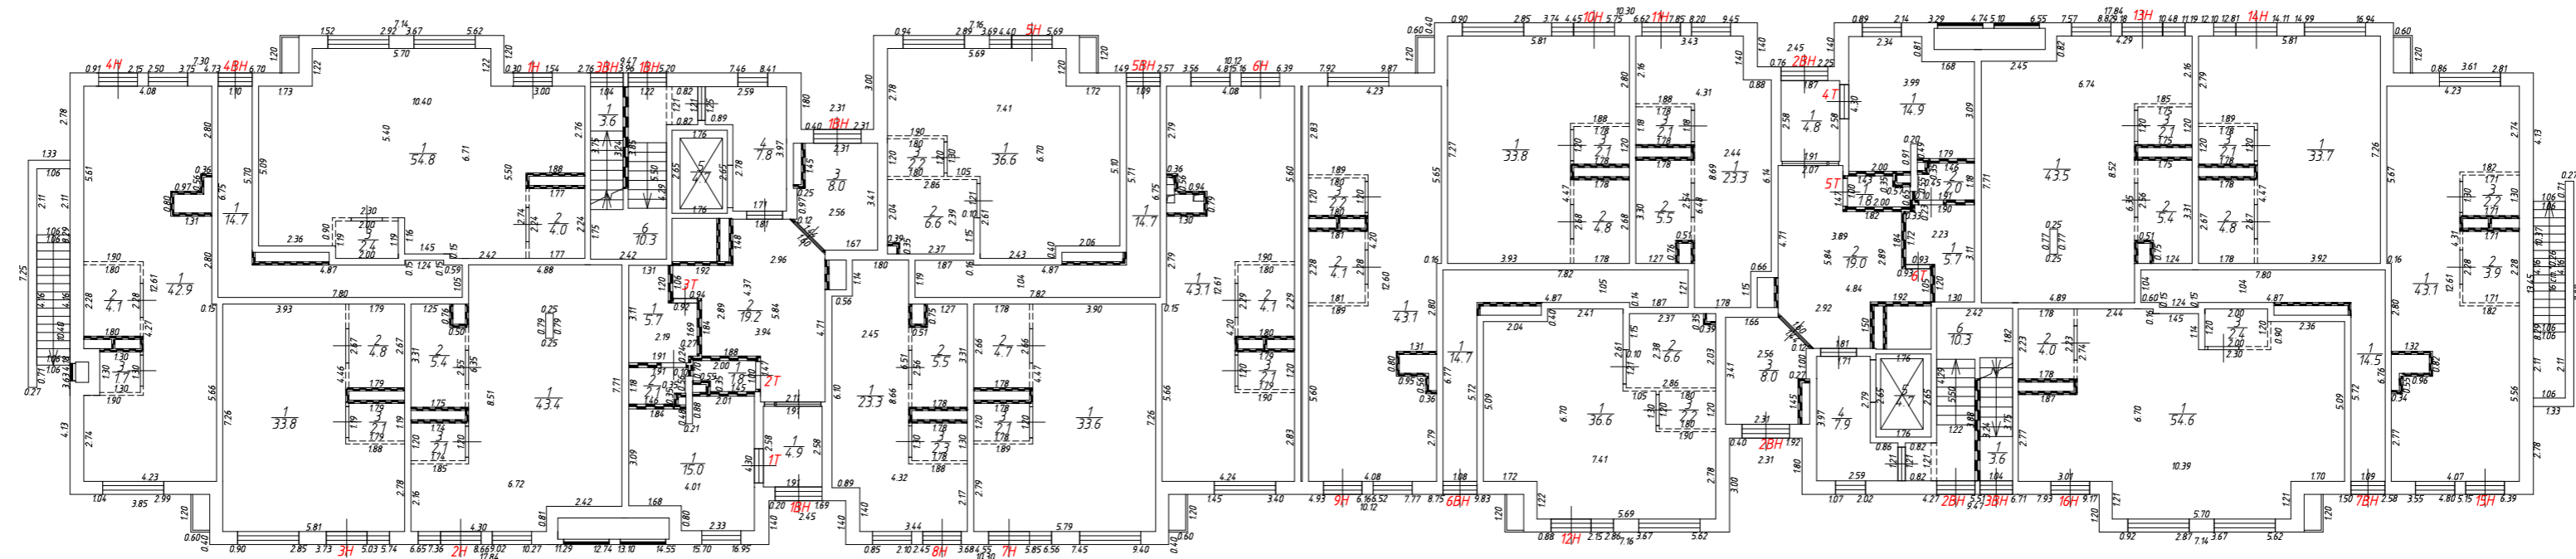

План этажа

Подвал

Секция 1

Секция 2

Условные обозначения:

-  - стена с дверью
-  - перегородка
-  - перегородка с дверью
-  - стена с дверным проемом
-  - колонна
- 1Ж (ВН, Т)** - обозначение помещения
- 1** - номер комнаты
- 2.90** - линейный размер
-  - шахта лифта
-  - лестница

Масштаб 1:200

План этажа

1 этаж

Секция 1

Секция 2

Условные обозначения:

-  - стена с остеклённой дверью
-  - перегородка
-  - перегородка с дверью
-  - перегородка с дверью - декоративная решётка
-  - перегородка в один ряд
-  - перегородка в один ряд с дверью
-  - дверной проем
-  - колонна
-  **1ВН, 1Н, 1Т** - обозначение помещения
-  1 - номер комнаты
-  1.78 - линейный размер
-  - лифт
-  - лестница
-  - короб для прокладки инженерных коммуникаций