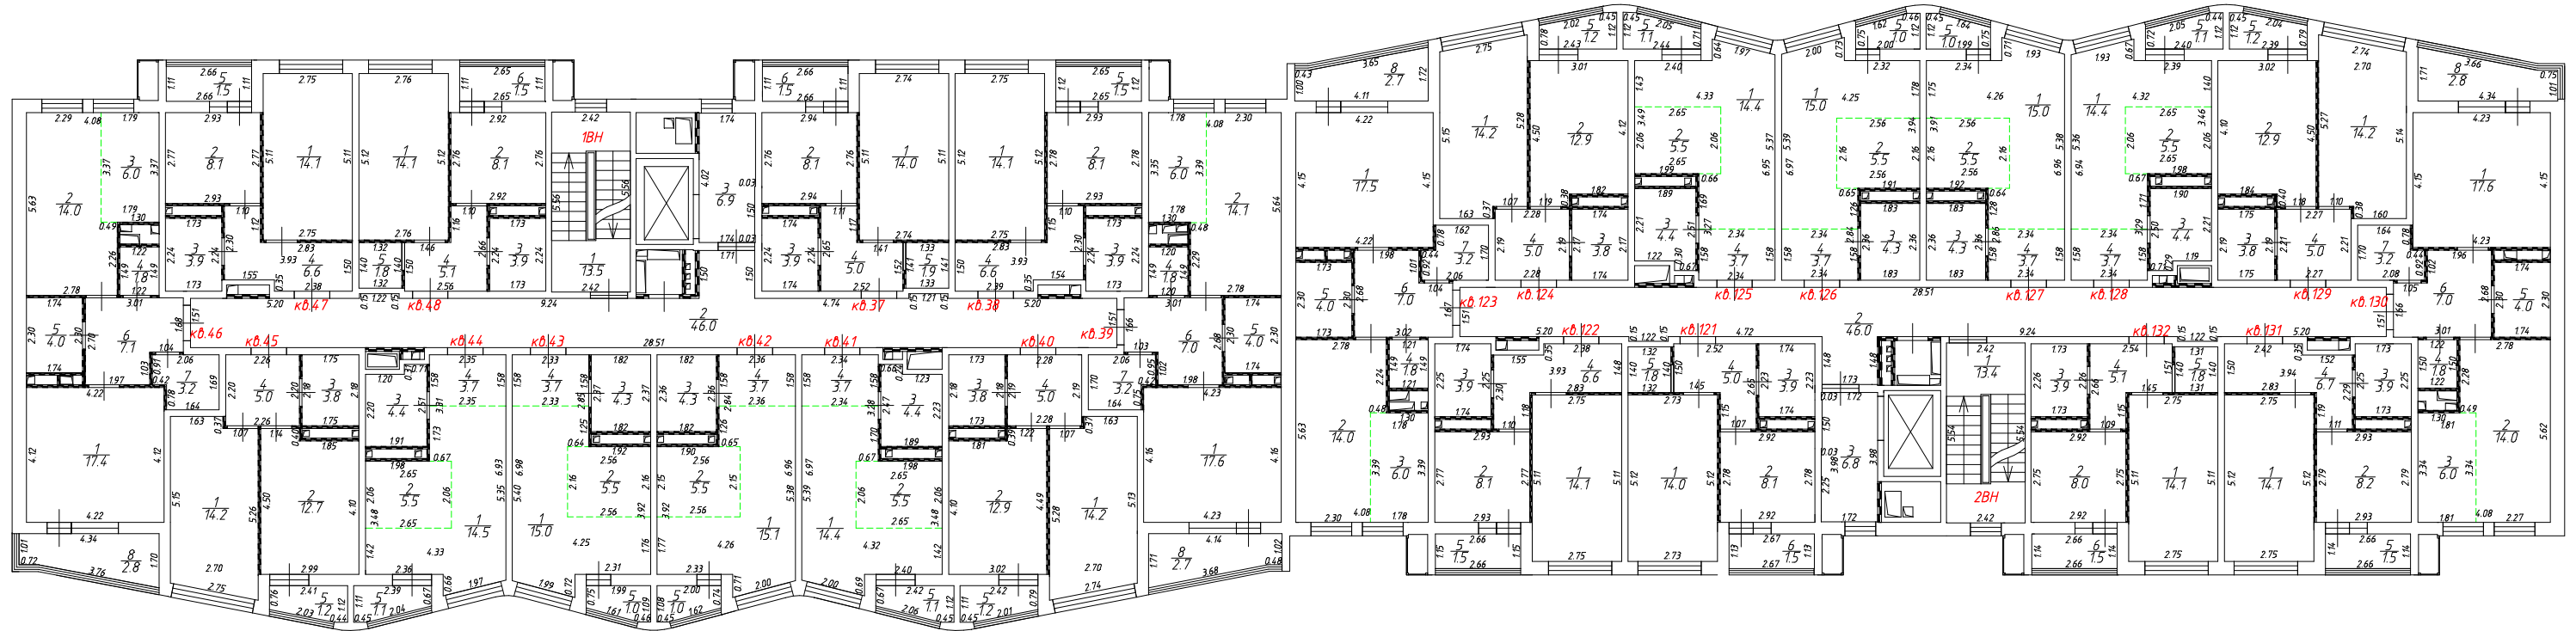

План этажа

5 этаж

Секция 1

Секция 2

Условные обозначения:

	- стена с остеклённой дверью		- лоджия		- лифт
	- стена с окном и дверью		- лестница		- устройство металлического каркаса под кондиционеры
	- перегородка				
	- перегородка с дверью				
	- перегородка с проёмом				
	- условная граница комнаты		- короб для прокладки инженерных коммуникаций		
1ВН, кв.1	- обозначение помещения				
1	- номер комнаты				
1.78	- линейный размер				

Масштаб 1:200