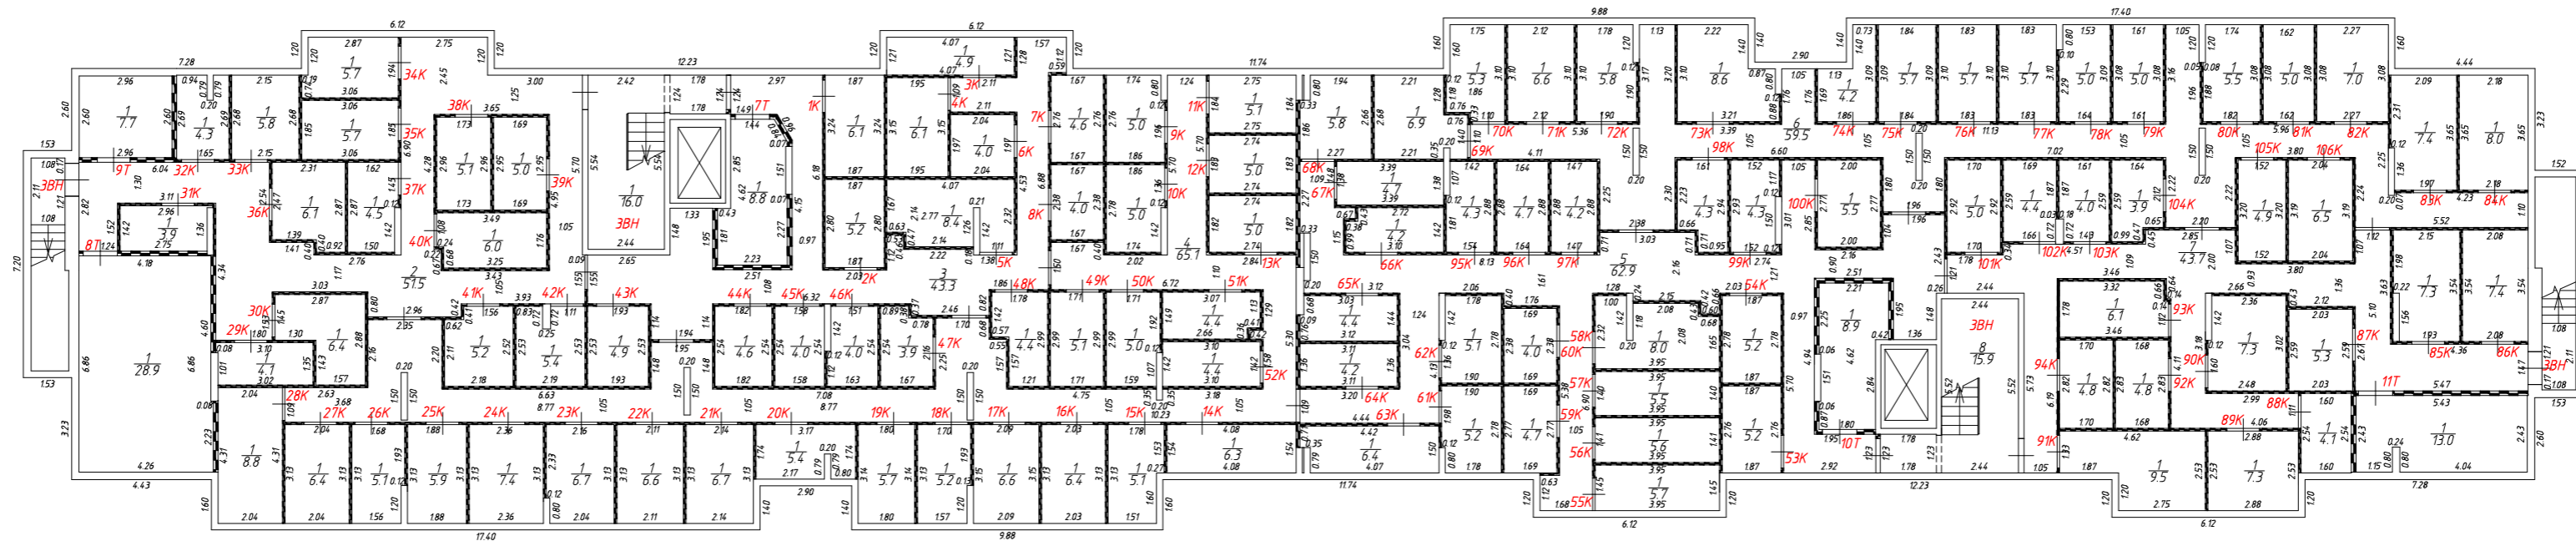

План этажа

Подвал

Секция 1

Секция 2

Условные обозначения:

-  - стена с дверью
-  - перегородка
-  - перегородка с дверью
-  - стена с дверным проемом
-  - колонна
- 1Ж (ВН, Т)** - обозначение помещения
- 1** - номер комнаты
- 2.90** - линейный размер
-  - шахта лифта
-  - лестница

Масштаб 1:200

План этажа

1 этаж

Секция 1

Секция 2

Условные обозначения:

-  - стена с остеклённой дверью
-  - перегородка
-  - перегородка с дверью
-  - перегородка с дверью - декоративная решётка
-  - перегородка в один ряд
-  - перегородка в один ряд с дверью
-  - дверной проем
-  - колонна
-  **1ВН, 1Н, 1Т** - обозначение помещения
-  1 - номер комнаты
-  1.78 - линейный размер
-  - лифт
-  - лестница
-  - короб для прокладки инженерных коммуникаций