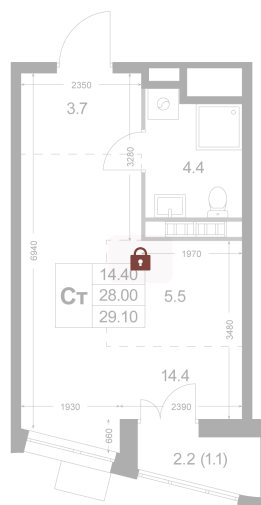

Номер: K25

Студия 27.9 м²

Отсканируйте QR-код и
смотрите на сайте
legendakorenevo.ru

Цена по запросу

С лоджией

Кухня-гостиная

Корпус	Корпус 5	Этаж	3
Секция	1		

26.05.2026 15:52 (Мск)

Не является публичной офертой, цена может быть скорректирована.
Информация взята с сайта «legendakorenevo.ru».

На этаже 3

Студия 27.9 м²

26.05.2026 15:52 (Мск)

Не является публичной офертой, цена может быть скорректирована.
Информация взята с сайта «legendakorenevo.ru».

На генплане Корпус 5

Студия 27.9 м²

26.05.2026 15:52 (Мск)

Не является публичной офертой, цена может быть скорректирована.
Информация взята с сайта «legendakorenevo.ru».