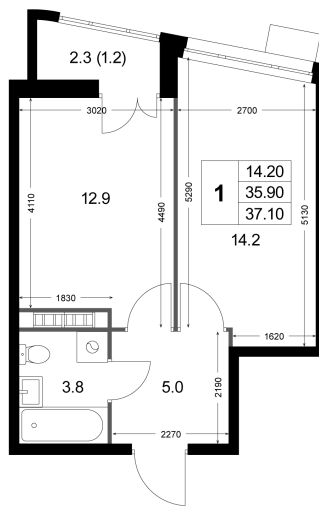

Номер: K21

1 комнатная 37.1 м²

Отсканируйте QR-код
и смотрите на сайте
legendakorenevo.ru

7 227 080 руб.

В ипотеку от 30 999 руб.

Во двор

С лоджией

Корпус

Не является публичной офертой, цена может быть
скорректирована. Информация взята с сайта
«legendakorenevo.ru»

На этаже 3

1 комнатная 37.1 м²

Адрес офиса продаж

Московская обл, г Люберцы, дп Красково, ул Лорха, д 11