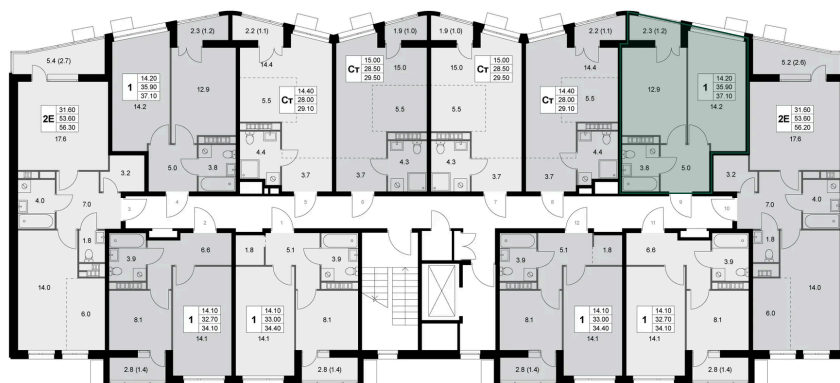

Номер: K21

1 комнатная 37.1 м²

Отсканируйте QR-код
и смотрите на сайте
legendakorenevo.ru

7 227 080 руб.

В ипотеку от 30 999 руб.

Во двор

С лоджией

Корпус

Не является публичной офертой, цена может быть
скорректирована. Информация взята с сайта
«legendakorenevo.ru»

На этаже 3

1 комнатная 37.1 м²

Адрес офиса продаж

Московская обл, г Люберцы, дп Красково, ул Лорха, д 11

03.04.2025 20:42 (Мск)

Не является публичной офертой, цена может быть скорректирована. Информация взята с сайта «legendakorenevo.ru»

На генплане Корпус 1

1 комнатная 37.1 м²

Адрес офиса продаж

Московская обл, г Люберцы, дп Красково, ул
Лорха, д 11