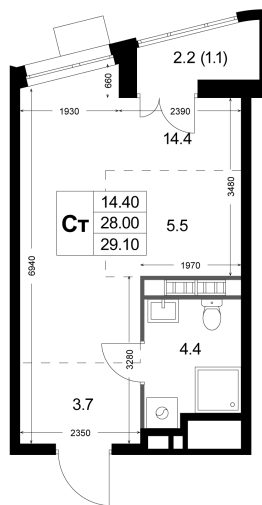

Номер: K92

# Студия 29.1 м<sup>2</sup>

Отсканируйте QR-код  
и смотрите на сайте  
legendakorenevo.ru

4 933 032 руб.

В ипотеку от 21 159 руб.

Во двор

С лоджией

Кухня-гостиная

Корпус