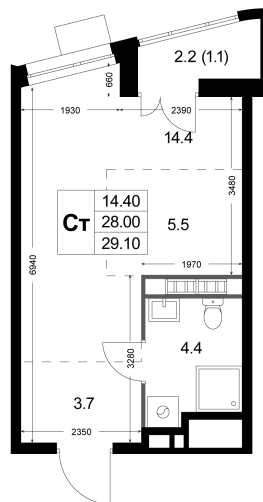

Номер: K92

# Студия 28.1 м<sup>2</sup>

Отсканируйте QR-код и  
смотрите на сайте  
legendakorenevo.ru