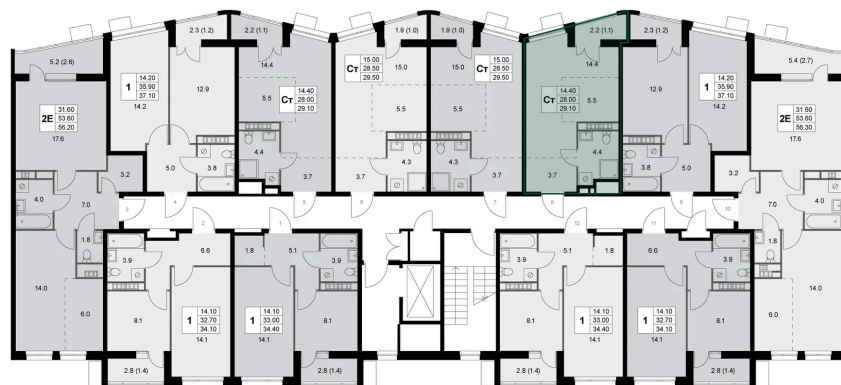

Номер: K92

Студия 29.1 м²

Отсканируйте QR-код
и смотрите на сайте
legendakorenevo.ru

5 398 632 руб.

В ипотеку от 23 857 руб.

Во двор

С лоджией

Кухня-гостиная

Корпус

Корпус 2

Этаж

2

Секция

2

22.12.2024, 02:04

Не является публичной офертой, цена может быть скорректирована. Информация взята с сайта «legendakorenevo.ru»

На этаже 2

Студия 29.1 м²

22.12.2024, 02:04

Не является публичной офертой, цена может быть скорректирована. Информация взята с сайта «legendakorenevo.ru»

На генплане Корпус 2

Студия 29.1 м²

22.12.2024, 02:04