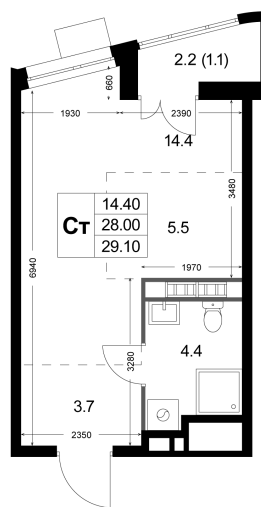

Номер: K92

Студия 29.1 м²Отсканируйте QR-код и
смотрите на сайте
legendakorenevo.ru

8 439 000 руб.

В ипотеку от 40 383 руб.

С лоджией

Кухня-гостиная

| | | | |
|--------|----------|------|---|
| Корпус | Корпус 2 | Этаж | 2 |
| Секция | 2 | | |

05.04.2026 11:33 (Мск)

Не является публичной офертой, цена может быть скорректирована. Информация взята с сайта «legendakorenevo.ru»

На этаже 2

Студия 29.1 м²

05.04.2026 11:33 (Мск)

Не является публичной офертой, цена может быть скорректирована. Информация взята с сайта «legendakorenevo.ru»

На генплане Корпус 2

Студия 29.1 м²

05.04.2026 11:33 (Мск)

Не является публичной офертой, цена может быть скорректирована. Информация взята с сайта «legendakorenevo.ru»