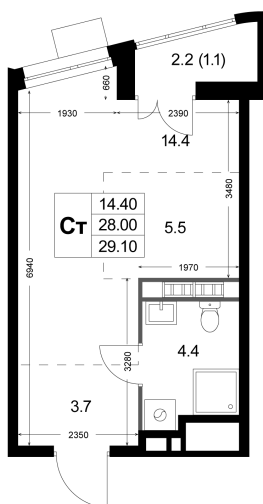

Номер: K92

Студия 29.1 м²

Отсканируйте QR-код
и смотрите на сайте
legendakorenevo.ru

5 398 632 руб.

В ипотеку от 23 857 руб.

Во двор

С лоджией

Кухня-гостиная

На этаже 2

Студия 29.1 м²

22.12.2024, 02:04

Не является публичной офертой, цена может быть скорректирована. Информация взята с сайта «legendakorenevo.ru»

На генплане Корпус 2

Студия 29.1 м²

22.12.2024, 02:04