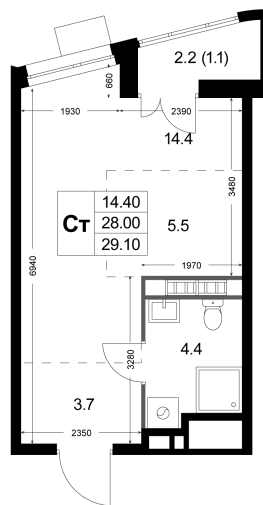

# Студия 29.1 м<sup>2</sup>

Отсканируйте QR-код  
и смотрите на сайте  
legendakorenevo.ru

## 5 709 129 руб.

В ипотеку от 24 738 руб.

Во двор

С лоджией

Кухня-гостиная

Корпус

Корпус 2

Этаж