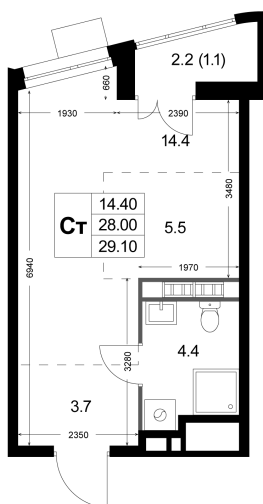

Номер: K140

Студия 29.1 м²

Отсканируйте QR-код
и смотрите на сайте
legendakorenevo.ru

6 029 229 руб.

В ипотеку от 19 033 руб.

Во двор

С лоджией

Кухня-гостиная

Корпус

Корпус 2

Этаж

6

Секция

2

22.12.2024, 08:33

Не является публичной офертой, цена может быть скорректирована. Информация взята с сайта «legendakorenevo.ru»

На этаже 6

Студия 29.1 м²

22.12.2024, 08:33

Не является публичной офертой, цена может быть скорректирована. Информация взята с сайта «legendakorenevo.ru»

На генплане Корпус 2

Студия 29.1 м²

22.12.2024, 08:33