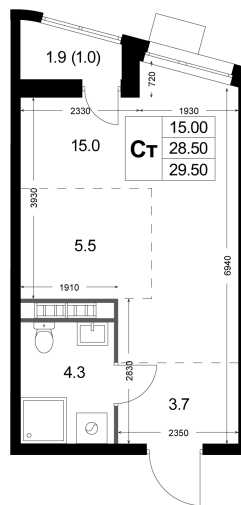

Номер: K103

Студия 29.5 м²

Отсканируйте QR-код
и смотрите на сайте
legendakorenevo.ru

7 380 310 руб.

В ипотеку от 27 035 руб.

Ставка 8% на 2 года без удорожания

Во двор

С лоджией

Кухня-гостиная

Корпус	Корпус 3	Этаж	3
Секция	2		

23.11.2024, 14:11

Не является публичной офертой, цена может быть скорректирована. Информация взята с сайта «legendakorenevo.ru»

На этаже 3

Студия 29.5 м²

23.11.2024, 14:11

Не является публичной офертой, цена может быть скорректирована. Информация взята с сайта «legendakorenevo.ru»

На генплане Корпус 3

Студия 29.5 м²

23.11.2024, 14:11

Не является публичной офертой, цена может быть скорректирована. Информация взята с сайта «legendakorenevo.ru»