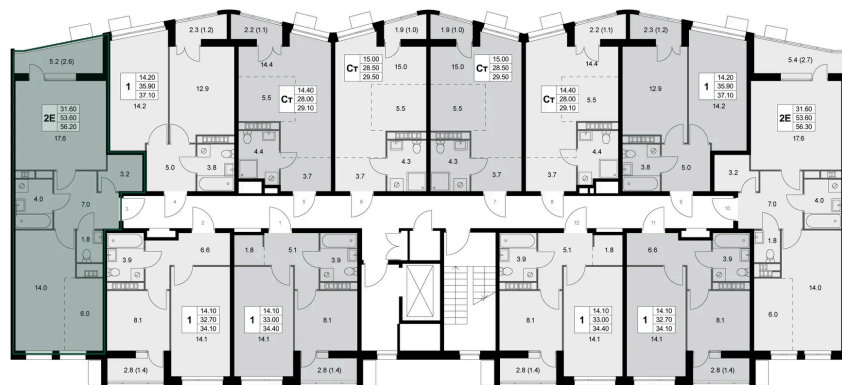

# 2 комнатная 56.2 м<sup>2</sup>

Отсканируйте QR-код и  
смотрите на сайте  
legendakorenevo.ru

## Цена по запросу

С лоджией

Кухня-гостиная

|        |          |      |   |
|--------|----------|------|---|
| Корпус | Корпус 4 | Этаж | 4 |
| Секция | 2        |      |   |

12.04.2026 01:47 (Мск)

Не является публичной офертой, цена может быть скорректирована. Информация взята с сайта «legendakorenevo.ru»

# На этаже 4

2 комнатная 56.2 м<sup>2</sup>

12.04.2026 01:47 (Мск)

Не является публичной офертой, цена может быть скорректирована. Информация взята с сайта «legendakorenevo.ru»

# На генплане Корпус 4

2 комнатная 56.2 м<sup>2</sup>

12.04.2026 01:47 (Мск)

Не является публичной офертой, цена может быть скорректирована. Информация взята с сайта «legendakorenevo.ru»