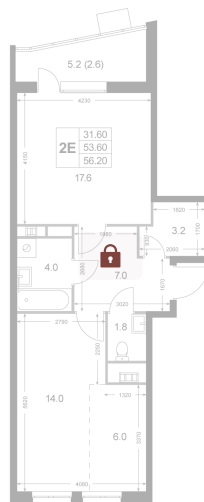

Номер: K111

# 2 комнатная 56.2 м<sup>2</sup>

Отсканируйте QR-код и  
смотрите на сайте  
legendakorenevo.ru

## Цена по запросу

С лоджией

Кухня-гостиная

|        |          |      |   |
|--------|----------|------|---|
| Корпус | Корпус 4 | Этаж | 4 |
| Секция | 2        |      |   |

12.04.2026 01:47 (Мск)

Не является публичной офертой, цена может быть скорректирована. Информация взята с сайта «legendakorenevo.ru»

# На генплане Корпус 4

2 комнатная 56.2 м<sup>2</sup>

12.04.2026 01:47 (Мск)

Не является публичной офертой, цена может быть скорректирована. Информация взята с сайта «legendakorenevo.ru»