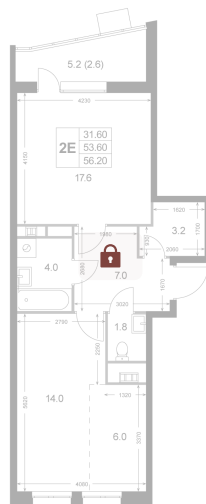

Номер: K111

# 2 комнатная 53.7 м<sup>2</sup>

Отсканируйте QR-код и  
смотрите на сайте  
legendakorenevo.ru

## Цена по запросу

С лоджией

Кухня-гостиная

Корпус	Корпус 4	Этаж	4
Секция	2		

28.05.2026 17:26 (Мск)

Не является публичной офертой, цена может быть скорректирована.  
Информация взята с сайта «legendakorenevo.ru».

# На генплане Корпус 4

2 комнатная 53.7 м<sup>2</sup>

28.05.2026 17:26 (Мск)

Не является публичной офертой, цена может быть скорректирована.  
Информация взята с сайта «legendakorenevo.ru».