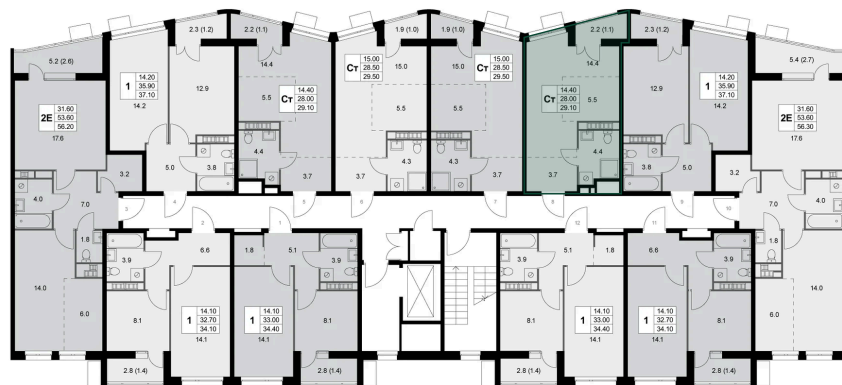

Номер: K176

Студия 29.1 м²

Отсканируйте QR-код и
смотрите на сайте
legendakorenevo.ru

Цена по запросу

С лоджией

Кухня-гостиная

Корпус	Корпус 3	Этаж	2
Секция	3		

11.04.2026 05:49 (Мск)

Не является публичной офертой, цена может быть скорректирована. Информация взята с сайта «legendakorenevo.ru»

На этаже 2

Студия 29.1 м²

11.04.2026 05:49 (Мск)

Не является публичной офертой, цена может быть скорректирована. Информация взята с сайта «legendakorenevo.ru»

На генплане Корпус 3

Студия 29.1 м²

11.04.2026 05:49 (Мск)

Не является публичной офертой, цена может быть скорректирована. Информация взята с сайта «legendakorenevo.ru»