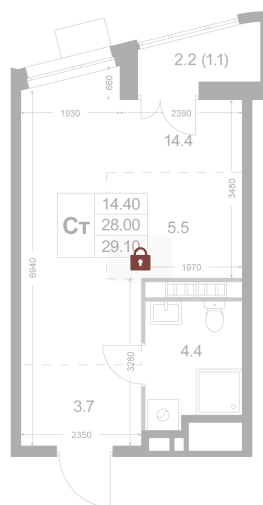

Номер: K176

Студия 29.1 м²

Отсканируйте QR-код и
смотрите на сайте
legendakorenevo.ru

Цена по запросу

С лоджией

Кухня-гостиная

Корпус	Корпус 3	Этаж	2
Секция	3		

11.04.2026 05:49 (Мск)

Не является публичной офертой, цена может быть скорректирована. Информация взята с сайта «legendakorenevo.ru»

На этаже 2

Студия 29.1 м²

11.04.2026 05:49 (Мск)

Не является публичной офертой, цена может быть скорректирована. Информация взята с сайта «legendakorenevo.ru»

На генплане Корпус 3

Студия 29.1 м²

11.04.2026 05:49 (Мск)

Не является публичной офертой, цена может быть скорректирована. Информация взята с сайта «legendakorenevo.ru»