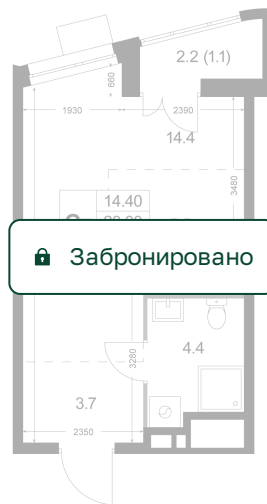

Номер: K176

Студия 27.9 м²

Отсканируйте QR-код и
смотрите на сайте
legendakorenevo.ru

Цена по запросу

С лоджией

Кухня-гостиная

Европланировка

Корпус	Корпус 3	Этаж	2
Секция	3		

10.07.2026 16:45 (Мск)

Не является публичной офертой, цена может быть скорректирована.
Информация взята с сайта «legendakorenevo.ru».

На этаже 2

Студия 27.9 м²

10.07.2026 16:45 (Мск)

Не является публичной офертой, цена может быть скорректирована.
Информация взята с сайта «legendakorenevo.ru».

На генплане Корпус 3

Студия 27.9 м²

10.07.2026 16:45 (Мск)

Не является публичной офертой, цена может быть скорректирована.
Информация взята с сайта «legendakorenevo.ru».