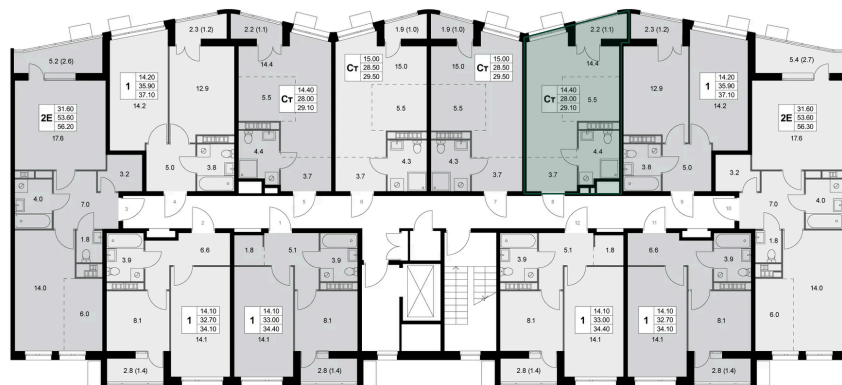

Номер: K176

Студия 27.9 м²

Отсканируйте QR-код и
смотрите на сайте
legendakorenevo.ru

Цена по запросу

С лоджией

Кухня-гостиная

Европланировка

Корпус	Корпус 3	Этаж	2
Секция	3		

10.07.2026 16:45 (Мск)

Не является публичной офертой, цена может быть скорректирована.
Информация взята с сайта «legendakorenevo.ru».

На этаже 2

Студия 27.9 м²

10.07.2026 16:45 (Мск)

Не является публичной офертой, цена может быть скорректирована.
Информация взята с сайта «legendakorenevo.ru».

На генплане Корпус 3

Студия 27.9 м²

10.07.2026 16:45 (Мск)

Не является публичной офертой, цена может быть скорректирована.
Информация взята с сайта «legendakorenevo.ru».