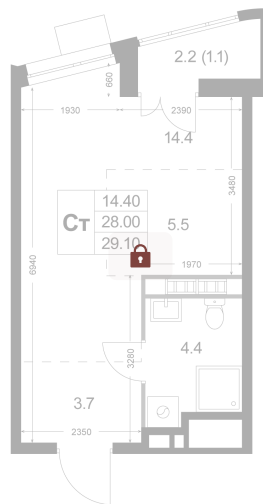

Номер: K176

# Студия 27.9 м<sup>2</sup>

Отсканируйте QR-код и  
смотрите на сайте  
legendakorenevo.ru

## Цена по запросу

С лоджией

Кухня-гостиная

Корпус	Корпус 3	Этаж	2
Секция	3		

26.05.2026 09:53 (Мск)

Не является публичной офертой, цена может быть скорректирована.  
Информация взята с сайта «legendakorenevo.ru».