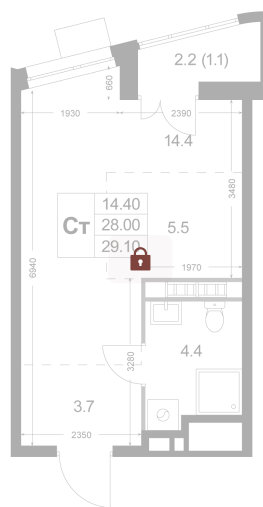

Номер: K176

Студия 29.1 м²

Отсканируйте QR-код и
смотрите на сайте
legendakorenevo.ru

Цена по запросу

С лоджией

Кухня-гостиная

Корпус	Корпус 3	Этаж	2
Секция	3		

11.04.2026 07:05 (Мск)

Не является публичной офертой, цена может быть скорректирована. Информация взята с сайта «legendakorenevo.ru»

На этаже 2

Студия 29.1 м²

11.04.2026 07:05 (Мск)

Не является публичной офертой, цена может быть скорректирована. Информация взята с сайта «legendakorenevo.ru»

На генплане Корпус 3

Студия 29.1 м²

11.04.2026 07:05 (Мск)

Не является публичной офертой, цена может быть скорректирована. Информация взята с сайта «legendakorenevo.ru»