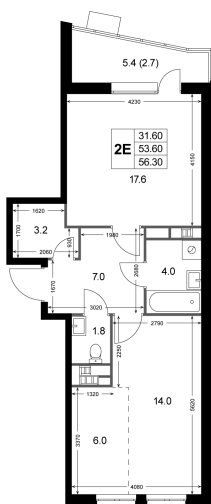

Номер: K130

2 комнатная 56.3 м²

Отсканируйте QR-код
и смотрите на сайте
legendakorenevo.ru

9 514 700 руб.

В ипотеку от 40 811 руб.

Во двор

Угловая

С лоджией

Кухня-гостиная

Корпус

Корпус 1

Этаж

5

Секция

2

Адрес офиса продаж

Московская обл, г Люберцы, дп Красково, ул
Лорха, д 11

03.04.2025 21:32 (Мск)

Не является публичной офертой, цена может быть
скорректирована. Информация взята с сайта
«legendakorenevo.ru»

На этаже 5

2 комнатная 56.3 м²