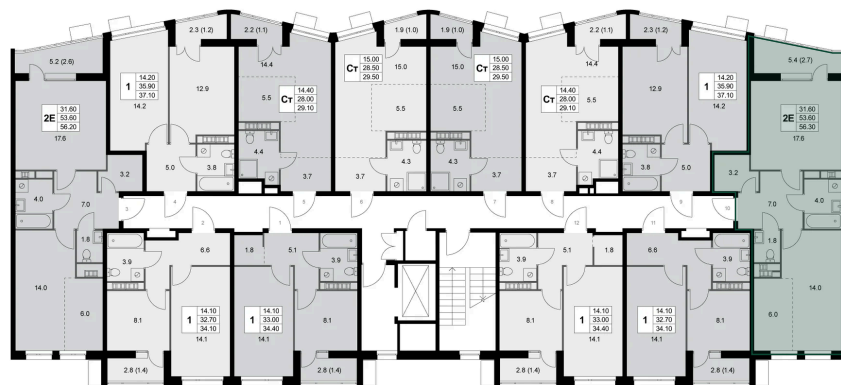

Номер: K130

2 комнатная 56.3 м²

Отсканируйте QR-код
и смотрите на сайте
legendakorenevo.ru

9 514 700 руб.

В ипотеку от 40 811 руб.

Во двор

Угловая

С лоджией

Кухня-гостиная

Корпус

Корпус 1

Этаж

5

Секция

2

Адрес офиса продаж

Московская обл, г Люберцы, дп Красково, ул
Лорха, д 11

03.04.2025 21:32 (Мск)

Не является публичной офертой, цена может быть
скорректирована. Информация взята с сайта
«legendakorenevo.ru»

На этаже 5

2 комнатная 56.3 м²

На генплане Корпус 1

2 комнатная 56.3 м²

Адрес офиса продаж

Московская обл, г Люберцы, дп Красково, ул
Лорха, д 11

03.04.2025 21:32 (Мск)

Не является публичной офертой, цена может быть
скорректирована. Информация взята с сайта
«legendakorenevo.ru»