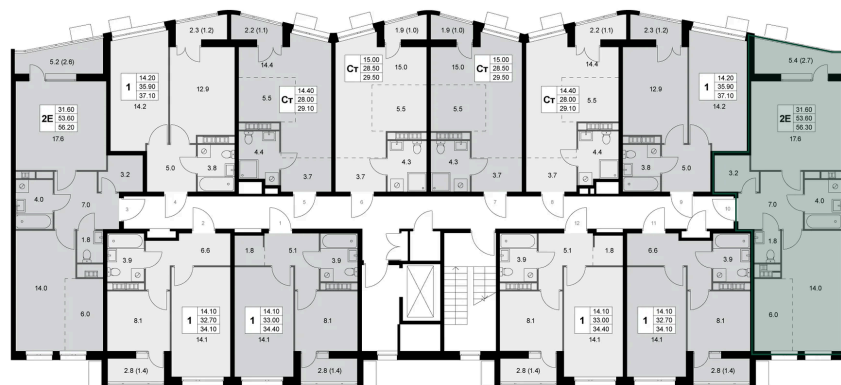

Этаж

6

Секция

2

Адрес офиса продаж

Московская обл, г Люберцы, дп Красково, ул  
Лорха, д 11

03.04.2025 20:55 (Мск)

Не является публичной офертой, цена может быть  
скорректирована. Информация взята с сайта  
«legendakorenevo.ru»

# На этаже 6

2 комнатная 56.3 м<sup>2</sup>

Адрес офиса продаж

Московская обл, г Люберцы, дп Красково, ул  
Лорха, д 11

03.04.2025 20:55 (Мск)

Не является публичной офертой, цена может быть  
скорректирована. Информация взята с сайта  
«legendakorenevo.ru»

# На генплане Корпус 2

2 комнатная 56.3 м<sup>2</sup>

Адрес офиса продаж

Московская обл, г Люберцы, дп Красково, ул  
Лорха, д 11

03.04.2025 20:55 (Мск)

Не является публичной офертой, цена может быть  
скорректирована. Информация взята с сайта  
«legendakorenevo.ru»