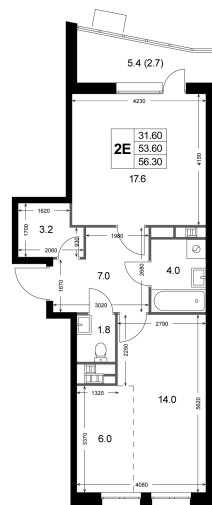

# 2 комнатная 56.3 м<sup>2</sup>

Отсканируйте QR-код  
и смотрите на сайте  
legendakorenevo.ru

## 10 990 886 руб.

В ипотеку от 47 143 руб.

Во двор

Угловая

С лоджией

Кухня-гостиная

Корпус

Корпус 2