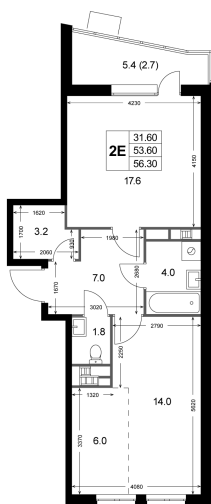

# 2 комнатная 56.3 м<sup>2</sup>

Отсканируйте QR-код  
и смотрите на сайте  
legendakorenevo.ru

## 11 610 186 руб.

В ипотеку от 36 823 руб.

Во двор

Угловая

С лоджией

Кухня-гостиная

Корпус

Корпус 2