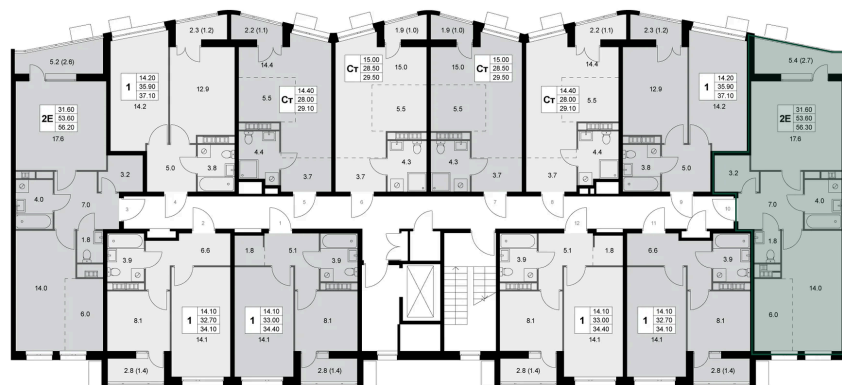

# На этаже 6

2 комнатная 56.3 м<sup>2</sup>

22.12.2024, 12:46

Не является публичной офертой, цена может быть скорректирована. Информация взята с сайта «legendakorenevo.ru»

# На генплане Корпус 2

2 комнатная 56.3 м<sup>2</sup>

22.12.2024, 12:46

Не является публичной офертой, цена может быть скорректирована. Информация взята с сайта «legendakorenevo.ru»