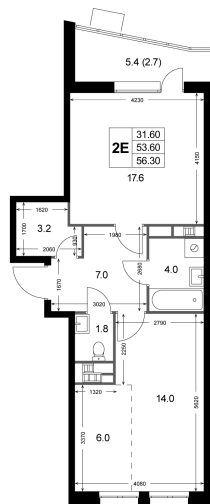

Номер: K142

2 комнатная 56.4 м²

Отсканируйте QR-код и
смотрите на сайте
legendakorenevo.ru

16 356 000 руб.

В ипотеку от 78 268 руб.

Угловая

С лоджией

Кухня-гостиная

Корпус	Корпус 2	Этаж	6
Секция	2		

24.04.2026 07:49 (Мск)

Не является публичной офертой, цена может быть скорректирована. Информация взята с сайта «legendakorenevo.ru»

На этаже 6

2 комнатная 56.4 м²

24.04.2026 07:49 (Мск)

Не является публичной офертой, цена может быть скорректирована. Информация взята с сайта «legendakorenevo.ru»

На генплане Корпус 2

2 комнатная 56.4 м²

24.04.2026 07:49 (Мск)

Не является публичной офертой, цена может быть скорректирована. Информация взята с сайта «legendakorenevo.ru»