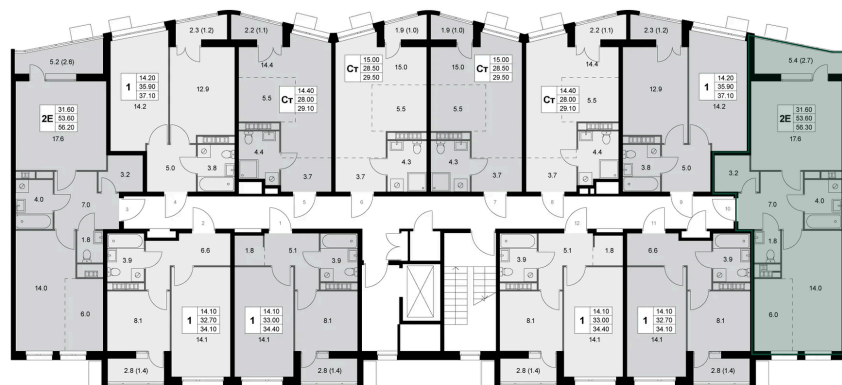

Номер: K142

2 комнатная 56.4 м²

Отсканируйте QR-код и
смотрите на сайте
legendakorenevo.ru

16 356 000 руб.

В ипотеку от 78 268 руб.

Угловая

С лоджией

Кухня-гостиная

Корпус	Корпус 2	Этаж	6
Секция	2		

24.04.2026 07:49 (Мск)

Не является публичной офертой, цена может быть скорректирована. Информация взята с сайта «legendakorenevo.ru»

На этаже 6

2 комнатная 56.4 м²

24.04.2026 07:49 (Мск)

Не является публичной офертой, цена может быть скорректирована. Информация взята с сайта «legendakorenevo.ru»

На генплане Корпус 2

2 комнатная 56.4 м²

24.04.2026 07:49 (Мск)

Не является публичной офертой, цена может быть скорректирована. Информация взята с сайта «legendakorenevo.ru»