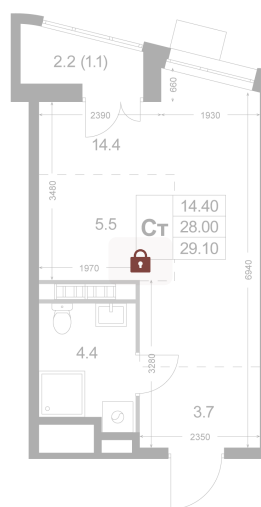

Номер: K101

Студия 28 м²Отсканируйте QR-код и
смотрите на сайте
legendakorenevo.ru

Цена по запросу

С лоджией

Кухня-гостиная

Корпус	Корпус 2	Этаж	3
Секция	2		

26.05.2026 09:03 (Мск)

Не является публичной офертой, цена может быть скорректирована.
Информация взята с сайта «legendakorenevo.ru».

На этаже 3

Студия 28 м²

26.05.2026 09:03 (Мск)

Не является публичной офертой, цена может быть скорректирована.
Информация взята с сайта «legendakorenevo.ru».

На генплане Корпус 2

Студия 28 м²

26.05.2026 09:03 (Мск)