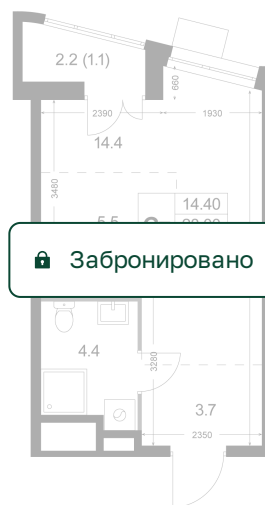

Номер: K101

Студия 28 м²

Отсканируйте QR-код и
смотрите на сайте
legendakorenevo.ru

Цена по запросу

С лоджией

Кухня-гостиная

Европланировка

Корпус	Корпус 2	Этаж	3
Секция	2		

10.07.2026 12:56 (Мск)

Не является публичной офертой, цена может быть скорректирована.
Информация взята с сайта «legendakorenevo.ru».

На этаже 3

Студия 28 м²

10.07.2026 12:56 (Мск)

Не является публичной офертой, цена может быть скорректирована.
Информация взята с сайта «legendakorenevo.ru».

На генплане Корпус 2

Студия 28 м²

10.07.2026 12:56 (Мск)

Не является публичной офертой, цена может быть скорректирована.
Информация взята с сайта «legendakorenevo.ru».