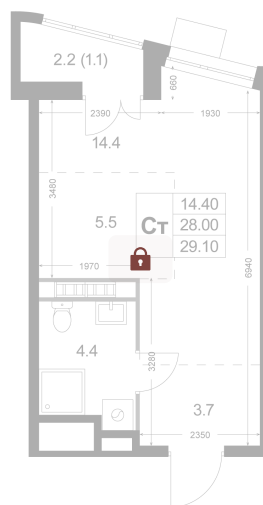

Номер: K101

# Студия 29.1 м<sup>2</sup>

Отсканируйте QR-код и  
смотрите на сайте  
legendakorenevo.ruк.2  
1 2

## Цена по запросу

С лоджией

Кухня-гостиная

Корпус	Корпус 2	Этаж	3
Секция	2		

11.04.2026 07:14 (Мск)

Не является публичной офертой, цена может быть скорректирована. Информация взята с сайта «legendakorenevo.ru»

# На генплане Корпус 2

Студия 29.1 м<sup>2</sup>

11.04.2026 07:14 (Мск)

Не является публичной офертой, цена может быть скорректирована. Информация взята с сайта «legendakorenevo.ru»