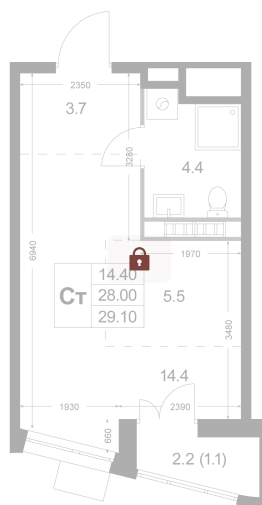

Номер: K29

Студия 29.1 м²

Отсканируйте QR-код и
смотрите на сайте
legendakorenevo.ru

Цена по запросу

С лоджией

Кухня-гостиная

Корпус	Корпус 2	Этаж	4
Секция	1		

11.04.2026 05:47 (Мск)

Не является публичной офертой, цена может быть скорректирована. Информация взята с сайта «legendakorenevo.ru»

На генплане Корпус 2

Студия 29.1 м²

11.04.2026 05:47 (Мск)

Не является публичной офертой, цена может быть скорректирована. Информация взята с сайта «legendakorenevo.ru»