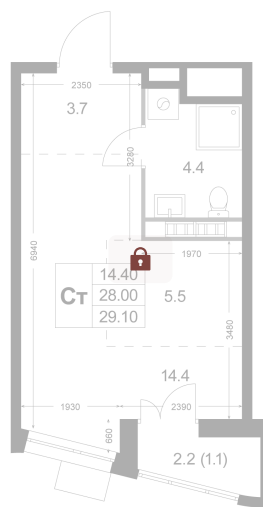

Номер: K29

Студия 28 м²

Отсканируйте QR-код и
смотрите на сайте
legendakorenevo.ru

Цена по запросу

С лоджией

Кухня-гостиная

Корпус	Корпус 2	Этаж	4
Секция	1		

30.05.2026 16:09 (Мск)

Не является публичной офертой, цена может быть скорректирована.
Информация взята с сайта «legendakorenevo.ru».

На этаже 4

Студия 28 м²

30.05.2026 16:09 (Мск)

Не является публичной офертой, цена может быть скорректирована.
Информация взята с сайта «legendakorenevo.ru».

На генплане Корпус 2

Студия 28 м²

30.05.2026 16:09 (Мск)

Не является публичной офертой, цена может быть скорректирована.
Информация взята с сайта «legendakorenevo.ru».