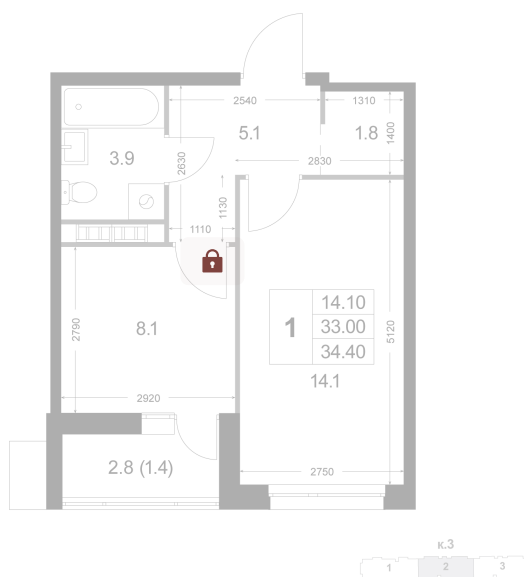

Номер: K108

1 комнатная 33.3 м²

Отсканируйте QR-код и
смотрите на сайте
legendakorenevo.ru

Цена по запросу

С лоджией

Корпус	Корпус 3	Этаж	3
Секция	2		

26.05.2026 09:05 (Мск)

Не является публичной офертой, цена может быть скорректирована.
Информация взята с сайта «legendakorenevo.ru».

На этаже 3

1 комнатная 33.3 м²

26.05.2026 09:05 (Мск)

Не является публичной офертой, цена может быть скорректирована.
Информация взята с сайта «legendakorenevo.ru».

На генплане Корпус 3

1 комнатная 33.3 м²