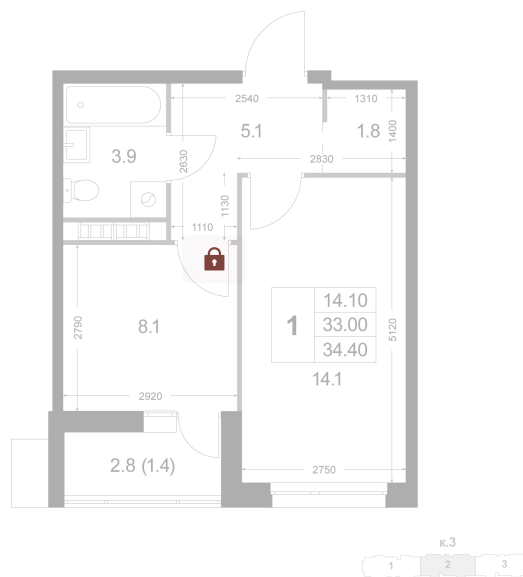

Номер: K108

# 1 комнатная 34.4 м<sup>2</sup>

Отсканируйте QR-код и  
смотрите на сайте  
legendakorenevo.ru