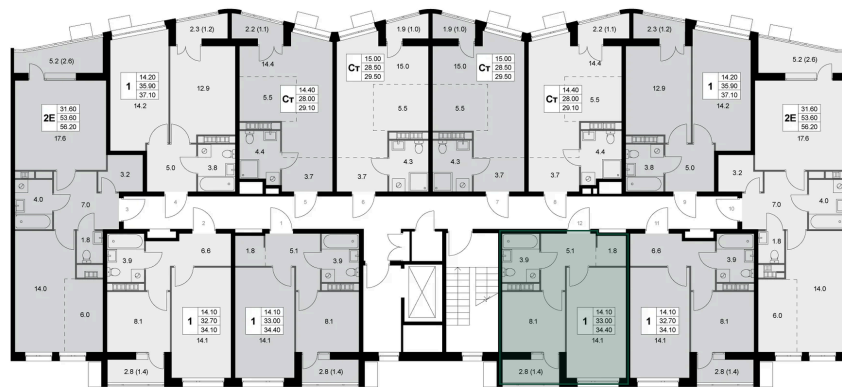

Номер: K108

1 комнатная 33.3 м²

Отсканируйте QR-код и
смотрите на сайте
legendakorenevo.ru

Цена по запросу

С лоджией

Корпус	Корпус 3	Этаж	3
Секция	2		

26.05.2026 09:05 (Мск)

Не является публичной офертой, цена может быть скорректирована.
Информация взята с сайта «legendakorenevo.ru».

На этаже 3

1 комнатная 33.3 м²

26.05.2026 09:05 (Мск)

Не является публичной офертой, цена может быть скорректирована.
Информация взята с сайта «legendakorenevo.ru».

На генплане Корпус 3

1 комнатная 33.3 м²