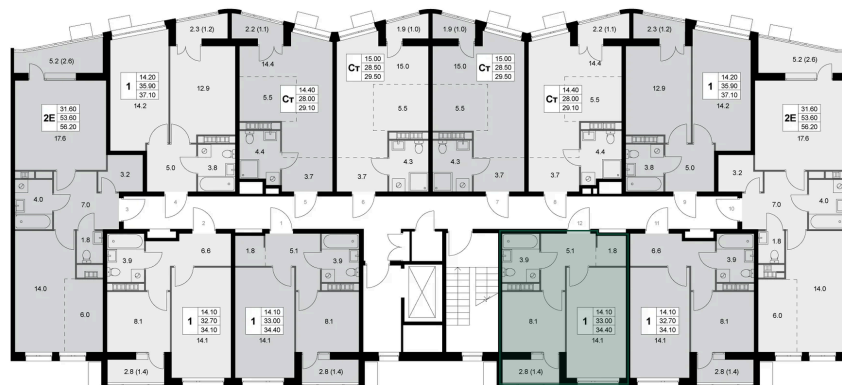

# 1 комнатная 34.4 м<sup>2</sup>

Отсканируйте QR-код и  
смотрите на сайте  
legendakorenevo.ru

## Цена по запросу

С лоджией

Корпус	Корпус 3	Этаж	3
Секция	2		

11.04.2026 07:21 (Мск)

Не является публичной офертой, цена может быть скорректирована. Информация взята с сайта «legendakorenevo.ru»

# На этаже 3

1 комнатная 34.4 м<sup>2</sup>

11.04.2026 07:21 (Мск)

Не является публичной офертой, цена может быть скорректирована. Информация взята с сайта «legendakorenevo.ru»

# На генплане Корпус 3

1 комнатная 34.4 м<sup>2</sup>

11.04.2026 07:21 (Мск)

Не является публичной офертой, цена может быть скорректирована. Информация взята с сайта «legendakorenevo.ru»