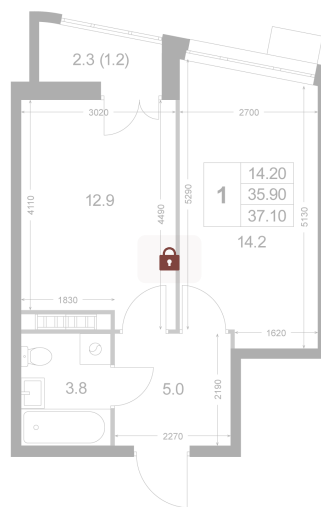

Номер: K153

1 комнатная 35.8 м²

Отсканируйте QR-код и
смотрите на сайте
legendakorenevo.ru

Цена по запросу

С лоджией

Корпус	Корпус 1	Этаж	7
Секция	2		

26.05.2026 09:52 (Мск)

Не является публичной офертой, цена может быть скорректирована.
Информация взята с сайта «legendakorenevo.ru».

На этаже 7

1 комнатная 35.8 м²

26.05.2026 09:52 (Мск)

Не является публичной офертой, цена может быть скорректирована.
Информация взята с сайта «legendakorenevo.ru».

На генплане Корпус 1

1 комнатная 35.8 м²