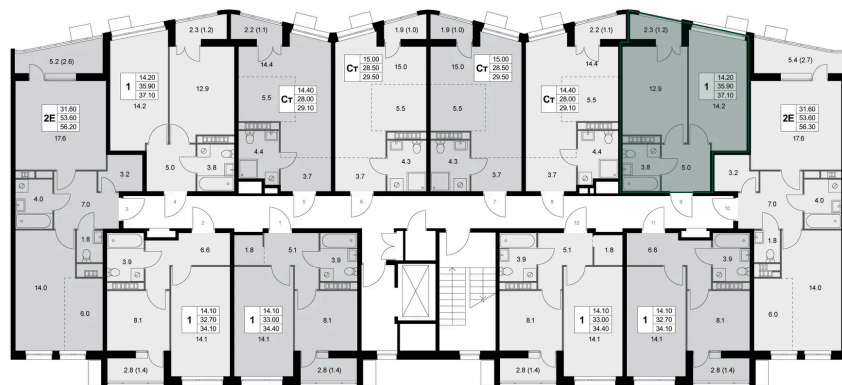

# 1 комнатная 37.1 м<sup>2</sup>

Отсканируйте QR-код и  
смотрите на сайте  
legendakorenevo.ru

## Цена по запросу

С лоджией

Корпус	Корпус 1	Этаж	7
Секция	2		

11.04.2026 05:48 (Мск)

Не является публичной офертой, цена может быть скорректирована. Информация взята с сайта «legendakorenevo.ru»

# На этаже 7

1 комнатная 37.1 м<sup>2</sup>

11.04.2026 05:48 (Мск)

Не является публичной офертой, цена может быть скорректирована. Информация взята с сайта «legendakorenevo.ru»

# На генплане Корпус 1

1 комнатная 37.1 м<sup>2</sup>

11.04.2026 05:48 (Мск)

Не является публичной офертой, цена может быть скорректирована. Информация взята с сайта «legendakorenevo.ru»