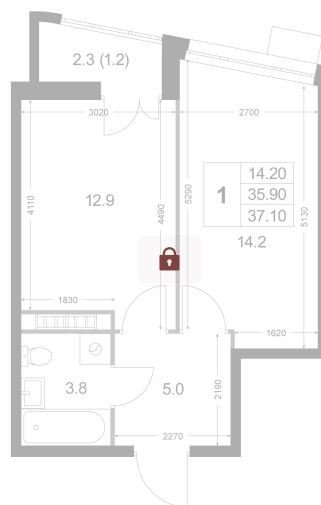

# 1 комнатная 37.1 м<sup>2</sup>

Отсканируйте QR-код и  
смотрите на сайте  
legendakorenevo.ru