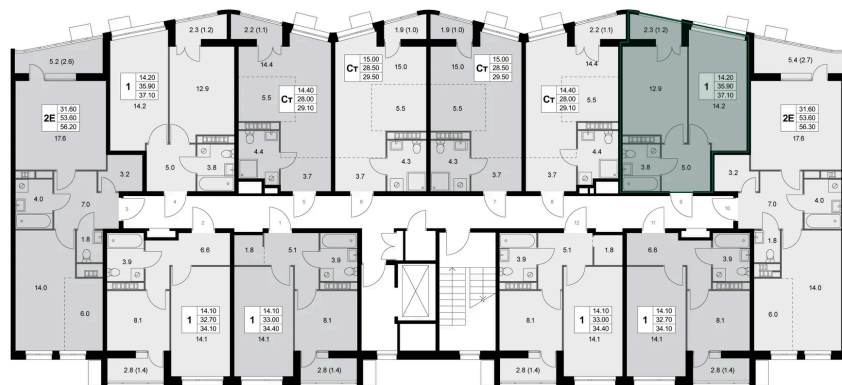

Номер: K153

1 комнатная 35.8 м²

Отсканируйте QR-код и
смотрите на сайте
legendakorenevo.ru

Цена по запросу

С лоджией

Корпус	Корпус 1	Этаж	7
Секция	2		

26.05.2026 09:52 (Мск)

Не является публичной офертой, цена может быть скорректирована.
Информация взята с сайта «legendakorenevo.ru».

На этаже 7

1 комнатная 35.8 м²

26.05.2026 09:52 (Мск)

Не является публичной офертой, цена может быть скорректирована.
Информация взята с сайта «legendakorenevo.ru».

На генплане Корпус 1

1 комнатная 35.8 м²