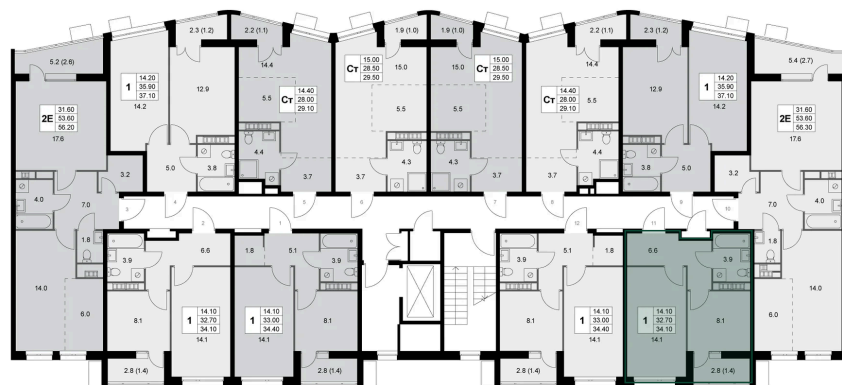

Номер: K155

1 комнатная 34.1 м²

Отсканируйте QR-код и
смотрите на сайте
legendakorenevo.ruк.2
1 2

Цена по запросу

С лоджией

Корпус	Корпус 2	Этаж	7
Секция	2		

20.04.2026 06:10 (Мск)

Не является публичной офертой, цена может быть скорректирована. Информация взята с сайта «legendakorenevo.ru»

На этаже 7

1 комнатная 34.1 м²

20.04.2026 06:10 (Мск)

Не является публичной офертой, цена может быть скорректирована. Информация взята с сайта «legendakorenevo.ru»

На генплане Корпус 2

1 комнатная 34.1 м²

20.04.2026 06:10 (Мск)