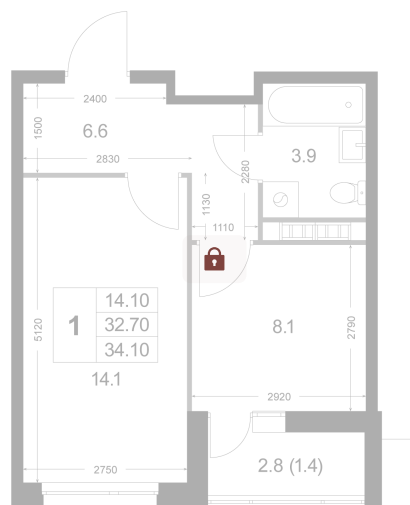

Номер: K155

1 комнатная 34.1 м²

Отсканируйте QR-код и
смотрите на сайте
legendakorenevo.ruк.2
1 2

Цена по запросу

С лоджией

Корпус	Корпус 2	Этаж	7
Секция	2		

20.04.2026 05:05 (Мск)

Не является публичной офертой, цена может быть скорректирована. Информация взята с сайта «legendakorenevo.ru»

На этаже 7

1 комнатная 34.1 м²

20.04.2026 05:05 (Мск)

Не является публичной офертой, цена может быть скорректирована. Информация взята с сайта «legendakorenevo.ru»

На генплане Корпус 2

1 комнатная 34.1 м²

20.04.2026 05:05 (Мск)