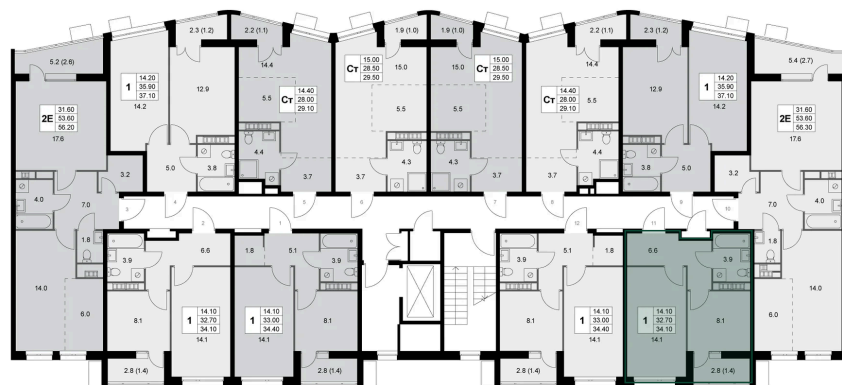

Номер: K155

1 комнатная 34.1 м²

Отсканируйте QR-код и
смотрите на сайте
legendakorenevo.ruк.2
1 2

Цена по запросу

С лоджией

Корпус	Корпус 2	Этаж	7
Секция	2		

20.04.2026 05:05 (Мск)

Не является публичной офертой, цена может быть скорректирована. Информация взята с сайта «legendakorenevo.ru»

На этаже 7

1 комнатная 34.1 м²

20.04.2026 05:05 (Мск)

Не является публичной офертой, цена может быть скорректирована. Информация взята с сайта «legendakorenevo.ru»

На генплане Корпус 2

1 комнатная 34.1 м²

20.04.2026 05:05 (Мск)