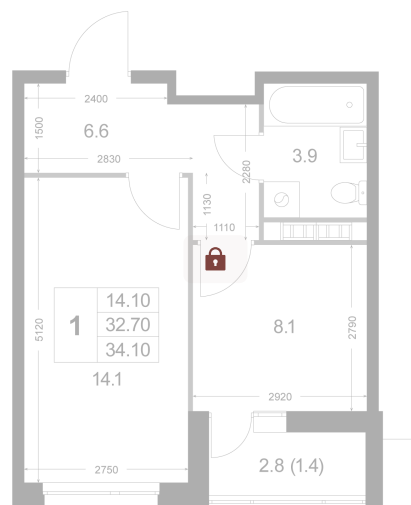

Номер: K155

1 комнатная 34.1 м²

Отсканируйте QR-код и
смотрите на сайте
legendakorenevo.ruк.2
1 2

Цена по запросу

С лоджией

Корпус	Корпус 2	Этаж	7
Секция	2		

20.04.2026 06:10 (Мск)

Не является публичной офертой, цена может быть скорректирована. Информация взята с сайта «legendakorenevo.ru»

На этаже 7

1 комнатная 34.1 м²

20.04.2026 06:10 (Мск)

Не является публичной офертой, цена может быть скорректирована. Информация взята с сайта «legendakorenevo.ru»

На генплане Корпус 2

1 комнатная 34.1 м²

20.04.2026 06:10 (Мск)