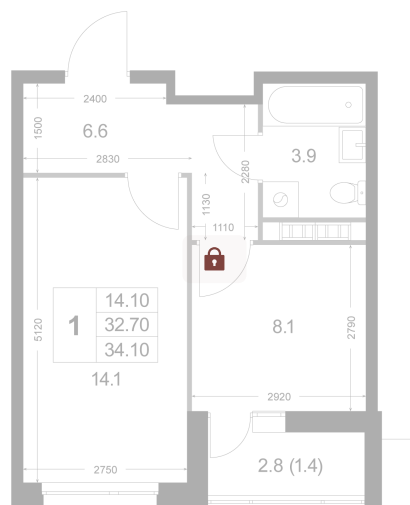

Номер: K155

# 1 комнатная 32.8 м<sup>2</sup>

Отсканируйте QR-код и  
смотрите на сайте  
legendakorenevo.ru

# На генплане Корпус 2

1 комнатная 32.8 м<sup>2</sup>

04.06.2026 07:48 (Мск)

Не является публичной офертой, цена может быть скорректирована.  
Информация взята с сайта «legendakorenevo.ru».