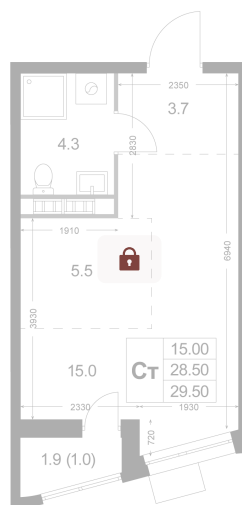

Номер: К37

# Студия 29.5 м<sup>2</sup>

Отсканируйте QR-код и  
смотрите на сайте  
legendakorenevo.ru

## Цена по запросу

С лоджией

Кухня-гостиная

Корпус	Корпус 5	Этаж	4
Секция	1		

22.04.2026 06:50 (Мск)

Не является публичной офертой, цена может быть скорректирована. Информация взята с сайта «legendakorenevo.ru»

# На генплане Корпус 5

Студия 29.5 м<sup>2</sup>

22.04.2026 06:50 (Мск)

Не является публичной офертой, цена может быть скорректирована. Информация взята с сайта «legendakorenevo.ru»