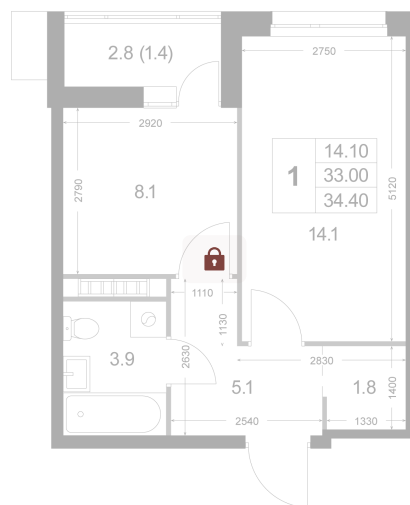

Номер: K25

1 комнатная 33.1 м²

Отсканируйте QR-код и
смотрите на сайте
legendakorenevo.ru

Цена по запросу

С лоджией

Корпус	Корпус 3	Этаж	4
Секция	1		

31.05.2026 03:15 (Мск)

Не является публичной офертой, цена может быть скорректирована.
Информация взята с сайта «legendakorenevo.ru».

На этаже 4

1 комнатная 33.1 м²

31.05.2026 03:15 (Мск)

Не является публичной офертой, цена может быть скорректирована.
Информация взята с сайта «legendakorenevo.ru».

На генплане Корпус 3

1 комнатная 33.1 м²