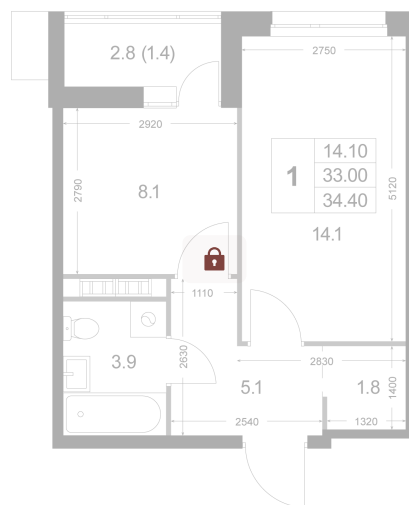

Номер: K144

1 комнатная 32.8 м²

Отсканируйте QR-код и
смотрите на сайте
legendakorenevo.ru

Цена по запросу

С лоджией

Корпус	Корпус 5	Этаж	6
Секция	2		

10.06.2026 11:44 (Мск)

Не является публичной офертой, цена может быть скорректирована.
Информация взята с сайта «legendakorenevo.ru».

На этаже 6

1 комнатная 32.8 м²

10.06.2026 11:44 (Мск)

Не является публичной офертой, цена может быть скорректирована.
Информация взята с сайта «legendakorenevo.ru».

На генплане Корпус 5

1 комнатная 32.8 м²