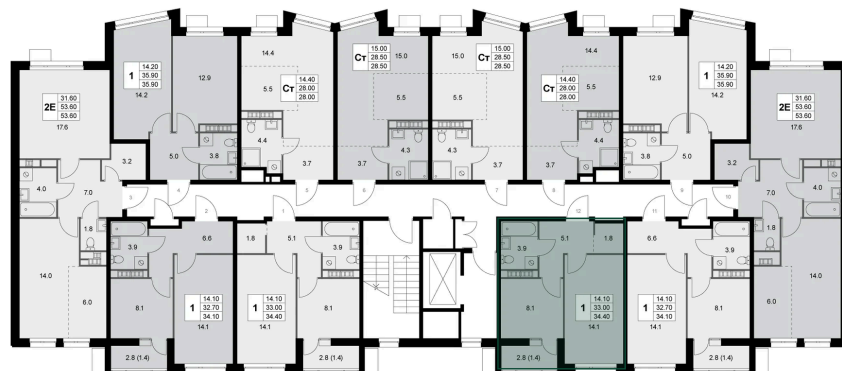

Номер: K12

1 комнатная 34.4 м²

Отсканируйте QR-код и
смотрите на сайте
legendakorenevo.ru

Цена по запросу

С лоджией

Корпус	Корпус 1	Этаж	2
Секция	1		

11.04.2026 07:16 (Мск)

Не является публичной офертой, цена может быть скорректирована. Информация взята с сайта «legendakorenevo.ru»

На этаже 2

1 комнатная 34.4 м²

11.04.2026 07:16 (Мск)

Не является публичной офертой, цена может быть скорректирована. Информация взята с сайта «legendakorenevo.ru»

На генплане Корпус 1

1 комнатная 34.4 м²

11.04.2026 07:16 (Мск)