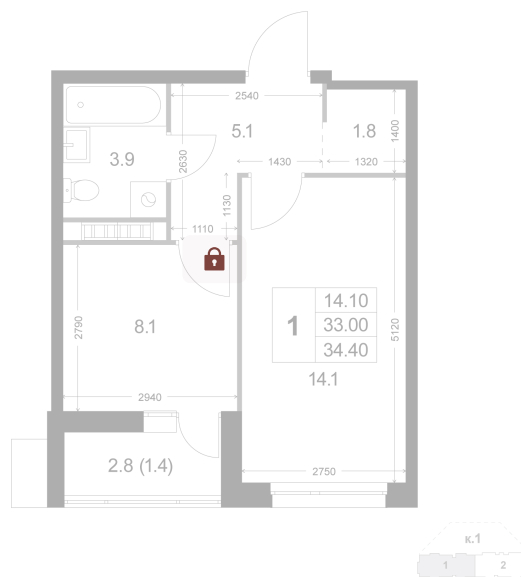

Номер: K12

1 комнатная 34.4 м²

Отсканируйте QR-код и
смотрите на сайте
legendakorenevo.ru

Цена по запросу

С лоджией

Корпус	Корпус 1	Этаж	2
Секция	1		

11.04.2026 07:16 (Мск)

Не является публичной офертой, цена может быть скорректирована. Информация взята с сайта «legendakorenevo.ru»

На этаже 2

1 комнатная 34.4 м²

11.04.2026 07:16 (Мск)

Не является публичной офертой, цена может быть скорректирована. Информация взята с сайта «legendakorenevo.ru»

На генплане Корпус 1

1 комнатная 34.4 м²

11.04.2026 07:16 (Мск)