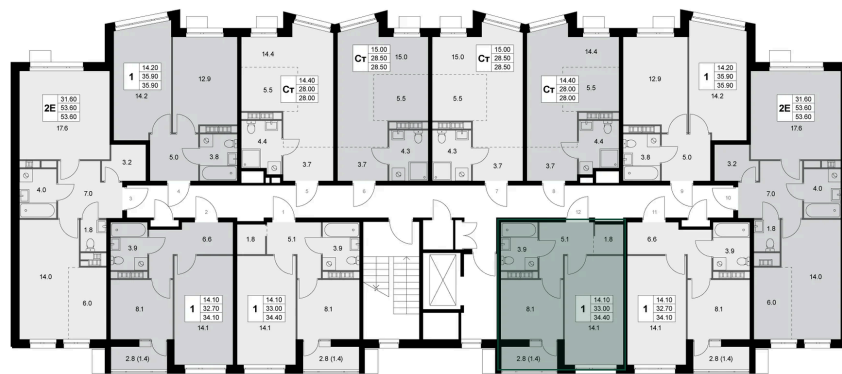

Номер: K12

1 комнатная 32.8 м²

Отсканируйте QR-код и
смотрите на сайте
legendakorenevo.ru

Цена по запросу

С лоджией

Корпус	Корпус 1	Этаж	2
Секция	1		

30.05.2026 12:32 (Мск)

Не является публичной офертой, цена может быть скорректирована.
Информация взята с сайта «legendakorenevo.ru».

На этаже 2

1 комнатная 32.8 м²

30.05.2026 12:32 (Мск)

Не является публичной офертой, цена может быть скорректирована.
Информация взята с сайта «legendakorenevo.ru».

На генплане Корпус 1

1 комнатная 32.8 м²