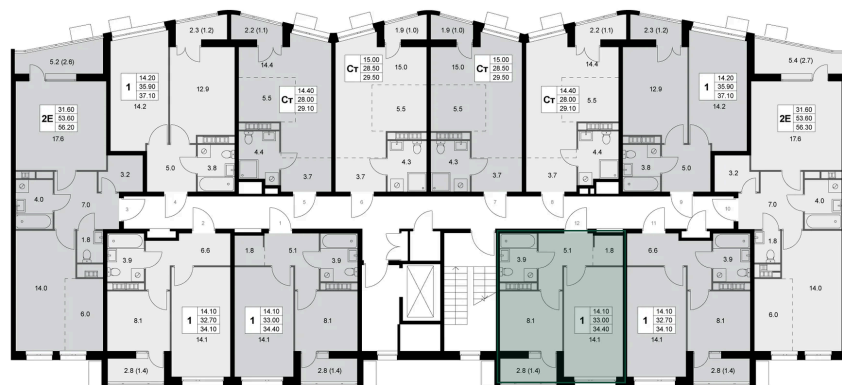

# 1 комнатная 33.1 м<sup>2</sup>

Отсканируйте QR-код и  
смотрите на сайте  
legendakorenevo.ru

## Цена по запросу

С лоджией

Гардеробная

Корпус	Корпус 2	Этаж	4
Секция	2		

10.07.2026 10:24 (Мск)

Не является публичной офертой, цена может быть скорректирована.  
Информация взята с сайта «legendakorenevo.ru».

# На этаже 4

1 комнатная 33.1 м<sup>2</sup>

10.07.2026 10:24 (Мск)

Не является публичной офертой, цена может быть скорректирована.  
Информация взята с сайта «legendakorenevo.ru».

# На генплане Корпус 2

1 комнатная 33.1 м<sup>2</sup>

10.07.2026 10:24 (Мск)

Не является публичной офертой, цена может быть скорректирована.  
Информация взята с сайта «legendakorenevo.ru».