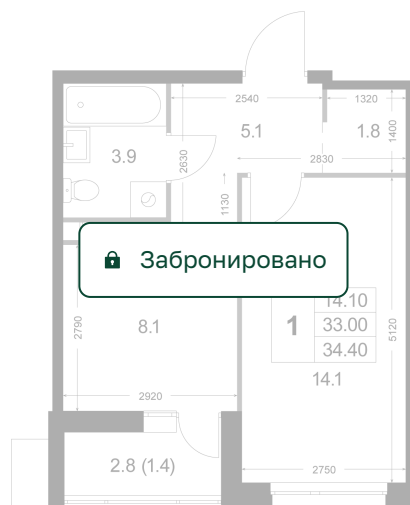

# 1 комнатная 33.1 м<sup>2</sup>

Отсканируйте QR-код и  
смотрите на сайте  
legendakorenevo.ru