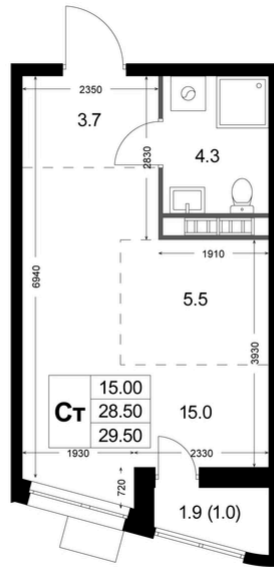

ЖК "Легенда Коренево"

Спортивная площадка

Игровая площадка

Школа

Детский сад

Номер 337

Студия 29,5 м²

Без отделки

Кухня-гостиная

Вид во двор

С лоджией

Корпус

Корпус 2

Секция

1

Этаж

3

5 481 100 руб

Ипотека от 19 294 руб/мес

Отсканируйте QR-код
и смотрите на сайте
legendakorenevo.ru

На этаже 3

Студия 29,5 м²

Генплан, Корпус 2