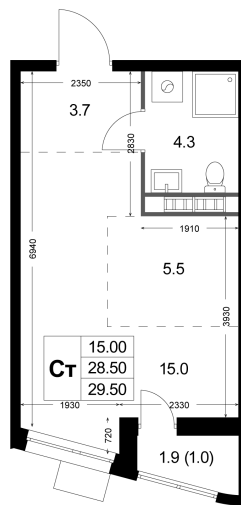

Номер: K19

Студия 29.5 м²

Отсканируйте QR-код и
смотрите на сайте
legendakorenevo.ru

5 009 100 руб.

В ипотеку от 21 486 руб.

Во двор

С лоджией

Кухня-гостиная

03.04.2025 20:45 (Мск)

Не является публичной офертой, цена может быть
скорректирована. Информация взята с сайта
«legendakorenevo.ru»

На этаже 3

Студия 29.5 м²

Адрес офиса продаж

Московская обл, г Люберцы, дп Красково, ул
Лорха, д 11