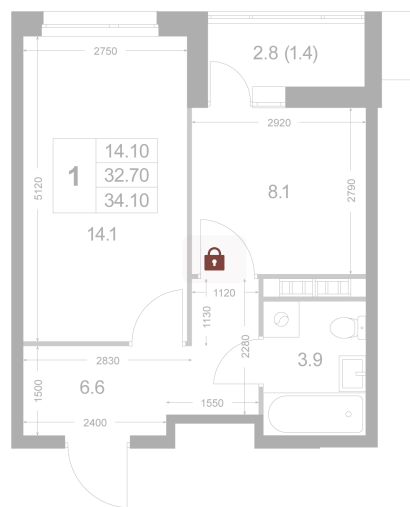

Номер: K50

1 комнатная 32.7 м²

Отсканируйте QR-код и
смотрите на сайте
legendakorenevo.ru

Цена по запросу

С лоджией

Корпус	Корпус 2	Этаж	6
Секция	1		

30.05.2026 18:22 (Мск)

Не является публичной офертой, цена может быть скорректирована.
Информация взята с сайта «legendakorenevo.ru».

На этаже 6

1 комнатная 32.7 м²

30.05.2026 18:22 (Мск)

Не является публичной офертой, цена может быть скорректирована.
Информация взята с сайта «legendakorenevo.ru».

На генплане Корпус 2

1 комнатная 32.7 м²