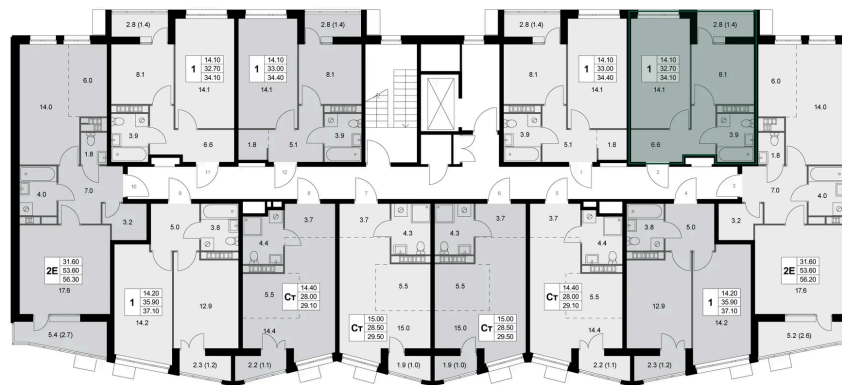

Номер: K50

1 комнатная 32.7 м²

Отсканируйте QR-код и
смотрите на сайте
legendakorenevo.ru

Цена по запросу

С лоджией

Корпус	Корпус 2	Этаж	6
Секция	1		

30.05.2026 18:22 (Мск)

Не является публичной офертой, цена может быть скорректирована.
Информация взята с сайта «legendakorenevo.ru».

На этаже 6

1 комнатная 32.7 м²

30.05.2026 18:22 (Мск)

Не является публичной офертой, цена может быть скорректирована.
Информация взята с сайта «legendakorenevo.ru».

На генплане Корпус 2

1 комнатная 32.7 м²