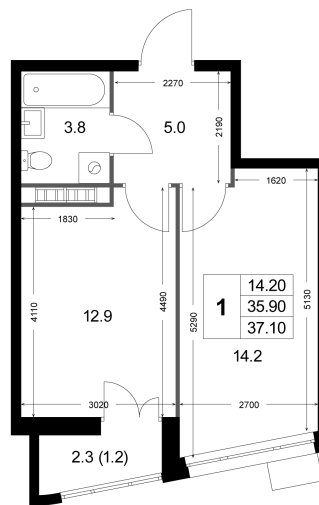

Номер: K46

1 комнатная 37.1 м²

Отсканируйте QR-код
и смотрите на сайте
legendakorenevo.ru

6 272 126 руб.

В ипотеку от 26 903 руб.

Во двор

С лоджией

Корпус

Не является публичной офертой, цена может быть скорректирована. Информация взята с сайта «legendakorenevo.ru»

На этаже 5

1 комнатная 37.1 м²

Адрес офиса продаж

Московская обл, г Люберцы, дп Красково, ул
Лорха, д 11