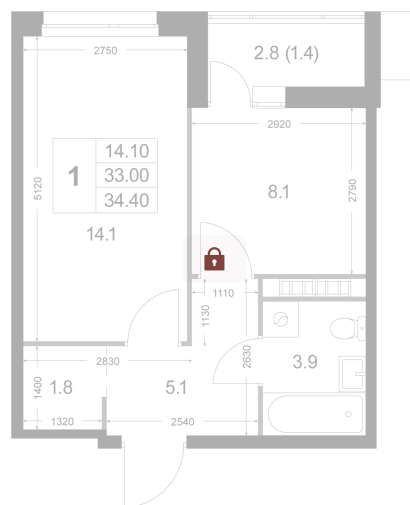

Номер: K12

# 1 комнатная 34.4 м<sup>2</sup>

Отсканируйте QR-код и  
смотрите на сайте  
legendakorenevo.ru