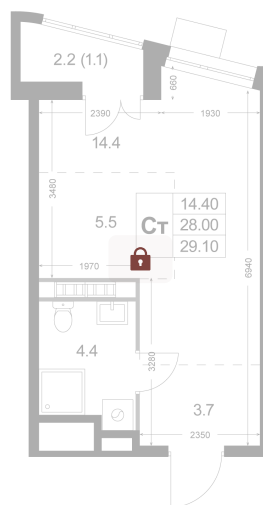

Номер: K101

Студия 29.1 м²

Отсканируйте QR-код и
смотрите на сайте
legendakorenevo.ru

Цена по запросу

С лоджией

Кухня-гостиная

Корпус	Корпус 3	Этаж	3
Секция	2		

11.04.2026 07:06 (Мск)

Не является публичной офертой, цена может быть скорректирована. Информация взята с сайта «legendakorenevo.ru»

На генплане Корпус 3

Студия 29.1 м²

11.04.2026 07:06 (Мск)

Не является публичной офертой, цена может быть скорректирована. Информация взята с сайта «legendakorenevo.ru»