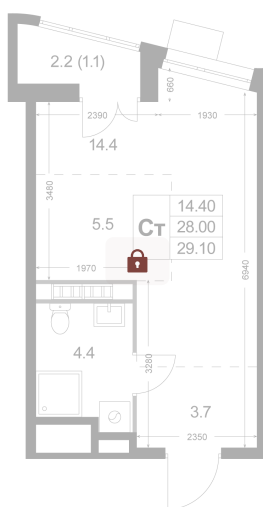

Номер: K101

Студия 29.1 м²

Отсканируйте QR-код и
смотрите на сайте
legendakorenevo.ru

Цена по запросу

С лоджией

Кухня-гостиная

Корпус	Корпус 3	Этаж	3
Секция	2		

11.04.2026 08:51 (Мск)

Не является публичной офертой, цена может быть скорректирована. Информация взята с сайта «legendakorenevo.ru»

На генплане Корпус 3

Студия 29.1 м²

11.04.2026 08:51 (Мск)

Не является публичной офертой, цена может быть скорректирована. Информация взята с сайта «legendakorenevo.ru»