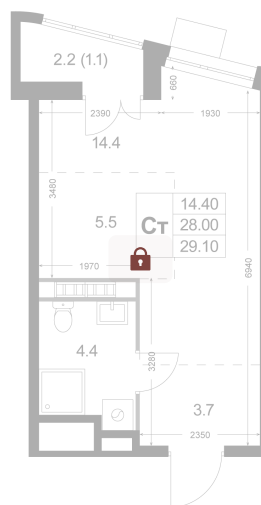

Номер: K101

Студия 28 м²

Отсканируйте QR-код и
смотрите на сайте
legendakorenevo.ru

Цена по запросу

С лоджией

Кухня-гостиная

Корпус	Корпус 3	Этаж	3
Секция	2		

26.05.2026 13:08 (Мск)

Не является публичной офертой, цена может быть скорректирована.
Информация взята с сайта «legendakorenevo.ru».

На этаже 3

Студия 28 м²

26.05.2026 13:08 (Мск)

Не является публичной офертой, цена может быть скорректирована.
Информация взята с сайта «legendakorenevo.ru».

На генплане Корпус 3

Студия 28 м²

26.05.2026 13:08 (Мск)

Не является публичной офертой, цена может быть скорректирована.
Информация взята с сайта «legendakorenevo.ru».