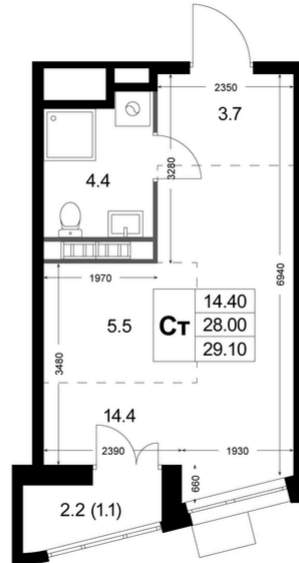

ЖК "Легенда Коренево"

Спортивная площадка

Игровая площадка

Школа

Детский сад

Номер 1438

Студия 29,1 м²

Без отделки

Кухня-гостиная

Вид во двор

С лоджией

Корпус

Корпус 5

Секция

2

Этаж