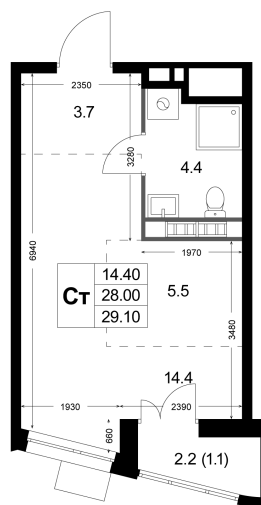

Номер: K100

Студия 28.1 м<sup>2</sup>Отсканируйте QR-код и  
смотрите на сайте  
legendakorenevo.ru

9 409 470 руб.

В ипотеку от 45 027 руб.

С лоджией

Кухня-гостиная

Корпус	Корпус 5	Этаж	2
Секция	2		

19.06.2026 08:06 (Мск)

# На этаже 2

Студия 28.1 м<sup>2</sup>

19.06.2026 08:06 (Мск)

Не является публичной офертой, цена может быть скорректирована.  
Информация взята с сайта «legendakorenevo.ru».

# На генплане Корпус 5

Студия 28.1 м<sup>2</sup>

19.06.2026 08:06 (Мск)

Не является публичной офертой, цена может быть скорректирована.  
Информация взята с сайта «legendakorenevo.ru».