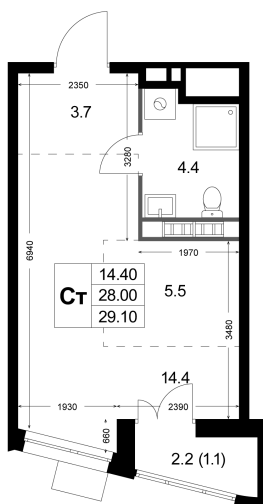

Номер: K100

Студия 29.1 м²

Отсканируйте QR-код
и смотрите на сайте
legendakorenevo.ru

4 936 815 руб.

В ипотеку от 21 176 руб.

Во двор

С лоджией

Кухня-гостиная

03.04.2025 02:03 (Мск)

Не является публичной офертой, цена может быть скорректирована. Информация взята с сайта «legendakorenevo.ru»

На этаже 2

Студия 29.1 м²

Адрес офиса продаж

Московская обл, г Люберцы, дп Красково, ул Лорха, д 11