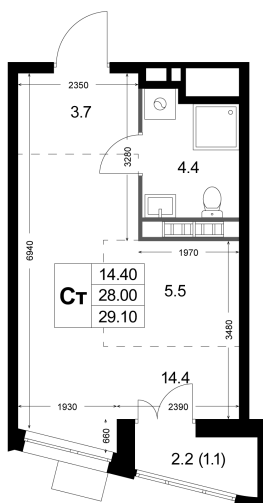

Номер: K100

Студия 29.1 м²

Отсканируйте QR-код
и смотрите на сайте
legendakorenevo.ru

~~7 366 665 руб.~~

5 402 415 руб.

В ипотеку от 23 873 руб.

Ипотека/Рассрочка с ПВ

Во двор

С лоджией

Кухня-гостиная

Корпус

Корпус 5

Этаж

2

Секция

2

21.11.2024, 16:51

Не является публичной офертой, цена может быть скорректирована. Информация взята с сайта «legendakorenevo.ru»

На этаже 2

Студия 29.1 м²

21.11.2024, 16:51

Не является публичной офертой, цена может быть скорректирована. Информация взята с сайта «legendakorenevo.ru»

На генплане Корпус 5

Студия 29.1 м²

21.11.2024, 16:51

Не является публичной офертой, цена может быть скорректирована. Информация взята с сайта «legendakorenevo.ru»