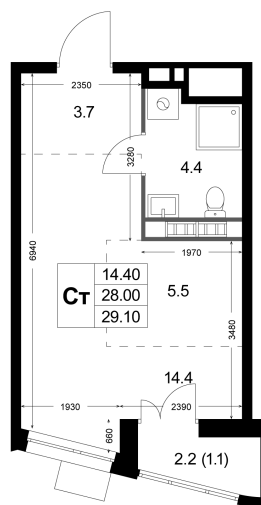

Номер: K100

Студия 29.3 м²Отсканируйте QR-код и
смотрите на сайте
legendakorenevo.ru

6 944 100 руб.

В ипотеку от 33 230 руб.

С лоджией

Кухня-гостиная

Корпус	Корпус 5	Этаж	2
Секция	2		

01.05.2026 22:28 (Мск)

Не является публичной офертой, цена может быть скорректирована. Информация взята с сайта
«legendakorenevo.ru»

На генплане Корпус 5

Студия 29.3 м²

01.05.2026 22:28 (Мск)

Не является публичной офертой, цена может быть скорректирована. Информация взята с сайта «legendakorenevo.ru»