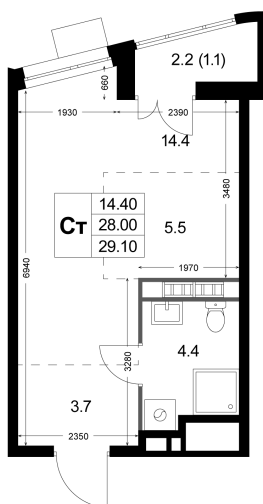

Номер: K164

Студия 29.1 м²

Отсканируйте QR-код
и смотрите на сайте
legendakorenevo.ru

5 425 695 руб.

В ипотеку от 23 975 руб.

Во двор

С лоджией

Кухня-гостиная

Корпус

Корпус 1

Этаж

8

Секция

2

04.12.2024, 19:01

Не является публичной офертой, цена может быть скорректирована. Информация взята с сайта «legendakorenevo.ru»

На этаже 8

Студия 29.1 м²

04.12.2024, 19:01

Не является публичной офертой, цена может быть скорректирована. Информация взята с сайта «legendakorenevo.ru»

На генплане Корпус 1

Студия 29.1 м²

04.12.2024, 19:01