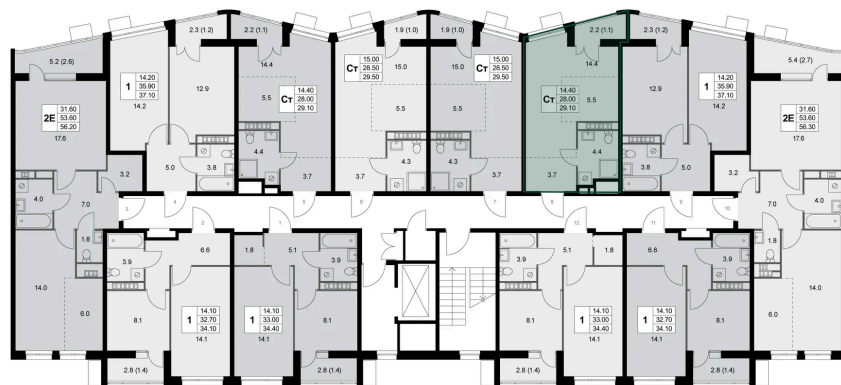

Номер: K164

Студия 29.1 м²

Отсканируйте QR-код
и смотрите на сайте
legendakorenevo.ru

4 960 095 руб.

В ипотеку от 21 275 руб.

Во двор

С лоджией

Кухня-гостиная

03.04.2025 18:24 (Мск)

Не является публичной офертой, цена может быть
скорректирована. Информация взята с сайта
«legendakorenevo.ru»

На этаже 8

Студия 29.1 м²

Адрес офиса продаж

Московская обл, г Люберцы, дп Красково, ул Лорха, д 11

03.04.2025 18:24 (Мск)

Не является публичной офертой, цена может быть скорректирована. Информация взята с сайта «legendakorenevo.ru»

На генплане Корпус 1

Студия 29.1 м²

Адрес офиса продаж

Московская обл, г Люберцы, дп Красково, ул
Лорха, д 11