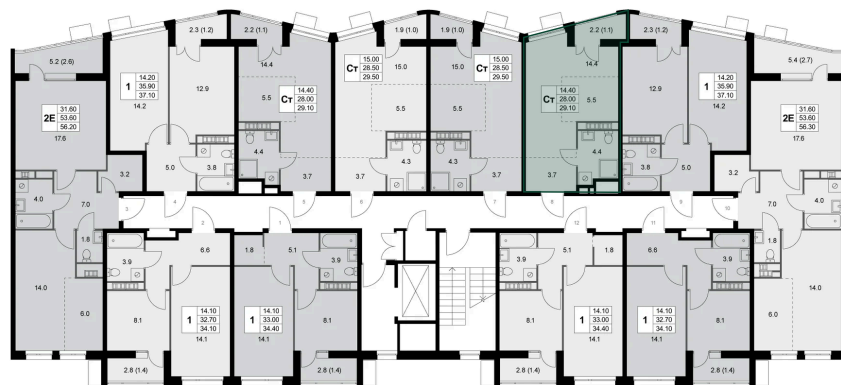

Номер: K164

Студия 29.1 м²

Отсканируйте QR-код
и смотрите на сайте
legendakorenevo.ru

5 425 695 руб.

В ипотеку от 23 975 руб.

Во двор

С лоджией

Кухня-гостиная

Корпус

Корпус 1

Этаж

8

Секция

2

04.12.2024, 19:01

Не является публичной офертой, цена может быть скорректирована. Информация взята с сайта «legendakorenevo.ru»

На этаже 8

Студия 29.1 м²

04.12.2024, 19:01

Не является публичной офертой, цена может быть скорректирована. Информация взята с сайта «legendakorenevo.ru»

На генплане Корпус 1

Студия 29.1 м²

04.12.2024, 19:01