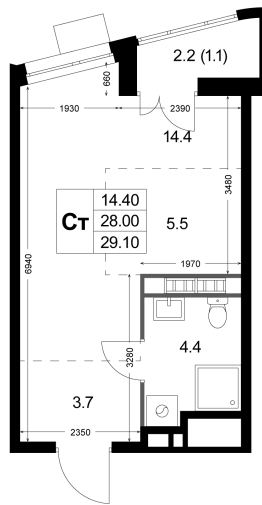

Номер: K164

Студия 29.1 м²

Отсканируйте QR-код
и смотрите на сайте
legendakorenevo.ru

4 960 095 руб.

В ипотеку от 21 275 руб.

Во двор

С лоджией

Кухня-гостиная

03.04.2025 18:24 (Мск)

Не является публичной офертой, цена может быть
скорректирована. Информация взята с сайта
«legendakorenevo.ru»

На этаже 8

Студия 29.1 м²

Адрес офиса продаж

Московская обл, г Люберцы, дп Красково, ул Лорха, д 11