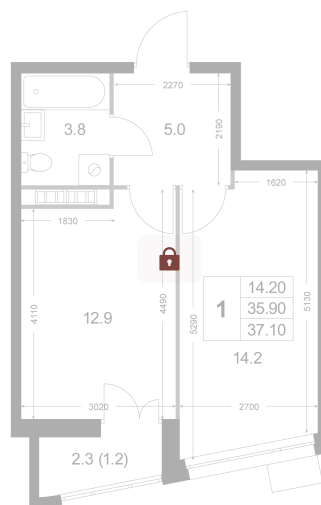

Номер: K52

1 комнатная 37.1 м²

Отсканируйте QR-код и
смотрите на сайте
legendakorenevo.ru

Цена по запросу

С лоджией

Корпус	Корпус 2	Этаж	6
Секция	1		

11.04.2026 07:04 (Мск)

Не является публичной офертой, цена может быть скорректирована. Информация взята с сайта «legendakorenevo.ru»

На этаже 6

1 комнатная 37.1 м²

11.04.2026 07:04 (Мск)

Не является публичной офертой, цена может быть скорректирована. Информация взята с сайта «legendakorenevo.ru»

На генплане Корпус 2

1 комнатная 37.1 м²

11.04.2026 07:04 (Мск)