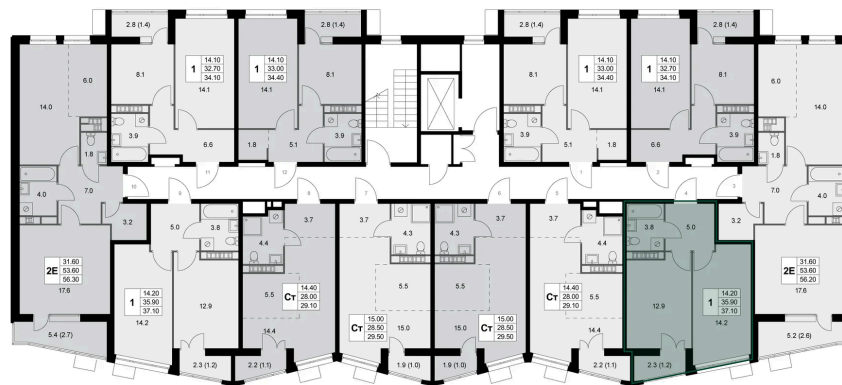

Номер: K52

1 комнатная 37.1 м²

Отсканируйте QR-код и
смотрите на сайте
legendakorenevo.ru

Цена по запросу

С лоджией

Корпус	Корпус 2	Этаж	6
Секция	1		

11.04.2026 05:48 (Мск)

Не является публичной офертой, цена может быть скорректирована. Информация взята с сайта «legendakorenevo.ru»

На этаже 6

1 комнатная 37.1 м²

11.04.2026 05:48 (Мск)

Не является публичной офертой, цена может быть скорректирована. Информация взята с сайта «legendakorenevo.ru»

На генплане Корпус 2

1 комнатная 37.1 м²

11.04.2026 05:48 (Мск)