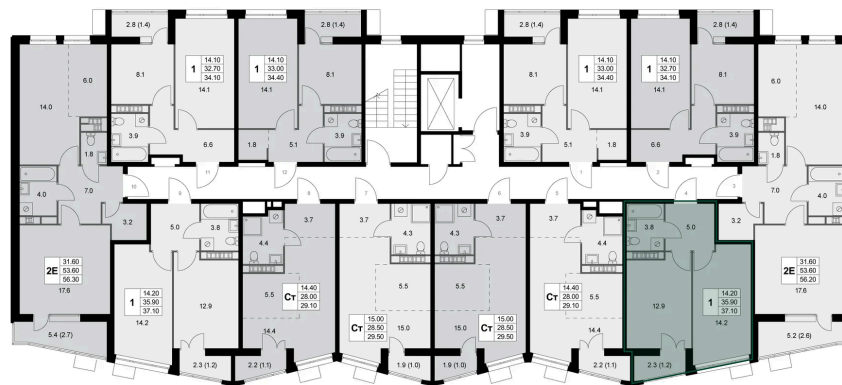

Номер: K52

1 комнатная 37.1 м²

Отсканируйте QR-код и
смотрите на сайте
legendakorenevo.ru

Цена по запросу

С лоджией

Корпус	Корпус 2	Этаж	6
Секция	1		

11.04.2026 07:04 (Мск)

Не является публичной офертой, цена может быть скорректирована. Информация взята с сайта «legendakorenevo.ru»

На этаже 6

1 комнатная 37.1 м²

11.04.2026 07:04 (Мск)

Не является публичной офертой, цена может быть скорректирована. Информация взята с сайта «legendakorenevo.ru»

На генплане Корпус 2

1 комнатная 37.1 м²

11.04.2026 07:04 (Мск)