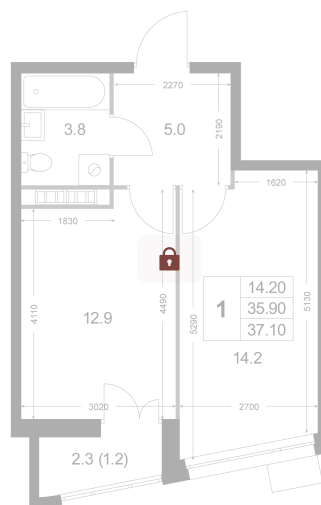

Номер: K52

1 комнатная 37.1 м²

Отсканируйте QR-код и
смотрите на сайте
legendakorenevo.ru

Цена по запросу

С лоджией

Корпус	Корпус 2	Этаж	6
Секция	1		

11.04.2026 05:48 (Мск)

Не является публичной офертой, цена может быть скорректирована. Информация взята с сайта «legendakorenevo.ru»

На этаже 6

1 комнатная 37.1 м²

11.04.2026 05:48 (Мск)

Не является публичной офертой, цена может быть скорректирована. Информация взята с сайта «legendakorenevo.ru»

На генплане Корпус 2

1 комнатная 37.1 м²

11.04.2026 05:48 (Мск)