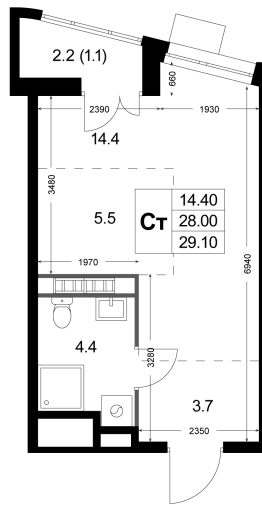

Номер: K113

Студия 29.1 м²

Отсканируйте QR-код
и смотрите на сайте
legendakorenevo.ru

7 284 312 руб.

В ипотеку от 26 686 руб.

Ставка 8% на 2 года без удорожания

Во двор

С лоджией

Кухня-гостиная

Корпус

Корпус 3

Этаж

4

Секция

2

22.11.2024, 08:06

Не является публичной офертой, цена может быть скорректирована. Информация взята с сайта «legendakorenevo.ru»

На этаже 4

Студия 29.1 м²

22.11.2024, 08:06

Не является публичной офертой, цена может быть скорректирована. Информация взята с сайта «legendakorenevo.ru»

На генплане Корпус 3

Студия 29.1 м²

22.11.2024, 08:06

Не является публичной офертой, цена может быть скорректирована. Информация взята с сайта «legendakorenevo.ru»