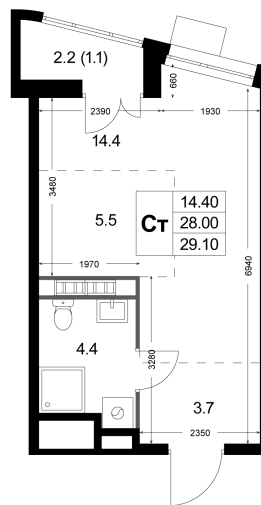

Номер: K113

Студия 29.1 м²

Отсканируйте QR-код
и смотрите на сайте
legendakorenevo.ru

7 331 163 руб.

В ипотеку от 31 445 руб.

Чистовая отделка

Во двор

С лоджией

Кухня-гостиная

Корпус	Корпус 3	Этаж	4
Секция	2		

Адрес офиса продаж

Московская обл, г Люберцы, дп Красково, ул
Лорха, д 11

03.04.2025 18:33 (Мск)

Не является публичной офертой, цена может быть
скорректирована. Информация взята с сайта
«legendakorenevo.ru»

На этаже 4

Студия 29.1 м²

Адрес офиса продаж

Московская обл, г Люберцы, дп Красково, ул
Лорха, д 11

03.04.2025 18:33 (Мск)

Не является публичной офертой, цена может быть
скорректирована. Информация взята с сайта
«legendakorenevo.ru»