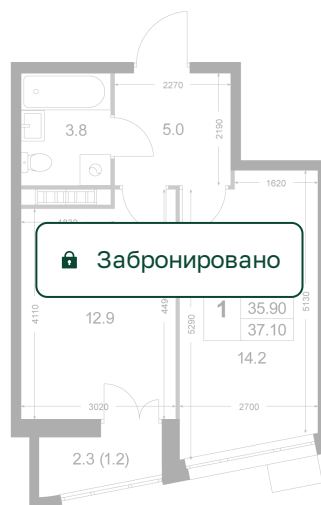

# 1 комнатная 35.9 м<sup>2</sup>

Отсканируйте QR-код и  
смотрите на сайте  
legendakorenevo.ru