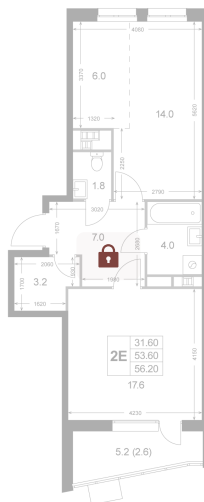

Номер: K27

2 комнатная 53.6 м²

Отсканируйте QR-код и
смотрите на сайте
legendakorenevo.ru

Цена по запросу

С лоджией

Кухня-гостиная

Корпус	Корпус 2	Этаж	4
Секция	1		

30.05.2026 20:27 (Мск)

Не является публичной офертой, цена может быть скорректирована.
Информация взята с сайта «legendakorenevo.ru».

На этаже 4

2 комнатная 53.6 м²

30.05.2026 20:27 (Мск)

Не является публичной офертой, цена может быть скорректирована.
Информация взята с сайта «legendakorenevo.ru».

На генплане Корпус 2

2 комнатная 53.6 м²

30.05.2026 20:27 (Мск)

Не является публичной офертой, цена может быть скорректирована.
Информация взята с сайта «legendakorenevo.ru».