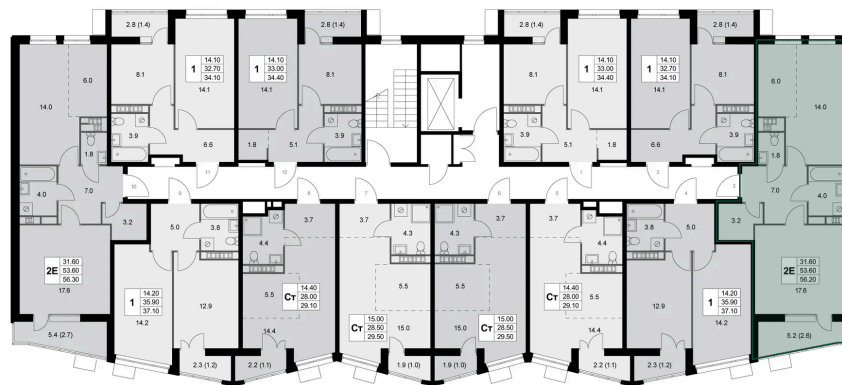

Номер: K27

2 комнатная 53.6 м²

Отсканируйте QR-код и
смотрите на сайте
legendakorenevo.ru

Цена по запросу

С лоджией

Кухня-гостиная

Корпус	Корпус 2	Этаж	4
Секция	1		

30.05.2026 20:27 (Мск)

Не является публичной офертой, цена может быть скорректирована.
Информация взята с сайта «legendakorenevo.ru».

На этаже 4

2 комнатная 53.6 м²

30.05.2026 20:27 (Мск)

Не является публичной офертой, цена может быть скорректирована.
Информация взята с сайта «legendakorenevo.ru».

На генплане Корпус 2

2 комнатная 53.6 м²

30.05.2026 20:27 (Мск)

Не является публичной офертой, цена может быть скорректирована.
Информация взята с сайта «legendakorenevo.ru».