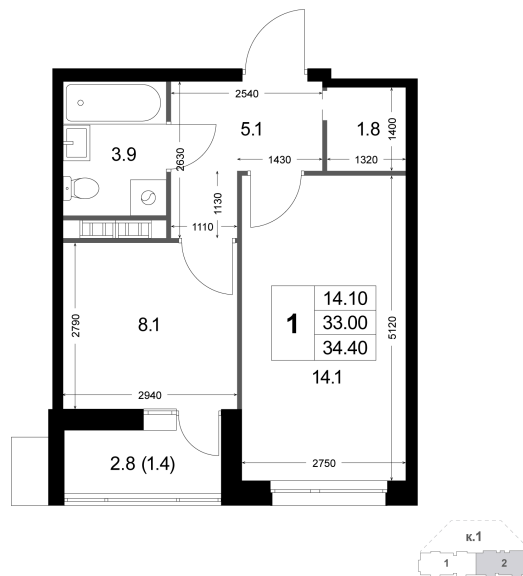

Номер: K132

1 комнатная 34.4 м²

Отсканируйте QR-код
и смотрите на сайте
legendakorenevo.ru

5 815 664 руб.

В ипотеку от 24 945 руб.

Во двор

С лоджией

Корпус

Не является публичной офертой, цена может быть скорректирована. Информация взята с сайта «legendakorenevo.ru»

На этаже 5

1 комнатная 34.4 м²

Адрес офиса продаж

Московская обл, г Люберцы, дп Красково, ул Лорха, д 11

03.04.2025 02:07 (Мск)

Не является публичной офертой, цена может быть скорректирована. Информация взята с сайта «legendakorenevo.ru»

На генплане Корпус 1

1 комнатная 34.4 м²

Адрес офиса продаж

Московская обл, г Люберцы, дп Красково, ул
Лорха, д 11