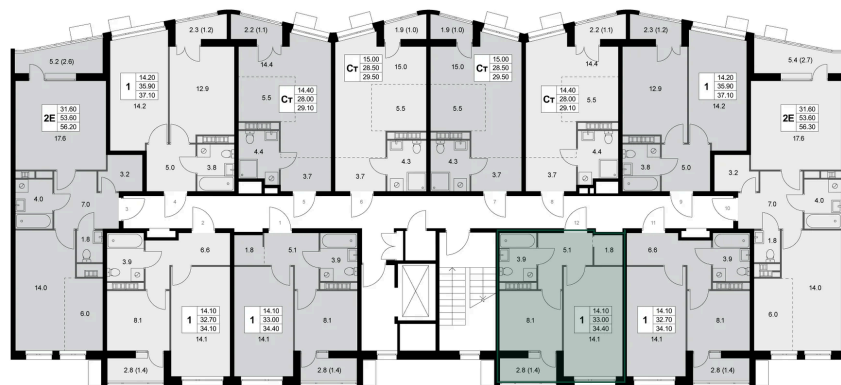

Номер: K132

1 комнатная 34.4 м²

Отсканируйте QR-код
и смотрите на сайте
legendakorenevo.ru

5 815 664 руб.

В ипотеку от 24 945 руб.

Во двор

С лоджией

Корпус

Не является публичной офертой, цена может быть скорректирована. Информация взята с сайта «legendakorenevo.ru»

На этаже 5

1 комнатная 34.4 м²

Адрес офиса продаж

Московская обл, г Люберцы, дп Красково, ул Лорха, д 11

03.04.2025 02:07 (Мск)

Не является публичной офертой, цена может быть скорректирована. Информация взята с сайта «legendakorenevo.ru»

На генплане Корпус 1

1 комнатная 34.4 м²

Адрес офиса продаж

Московская обл, г Люберцы, дп Красково, ул
Лорха, д 11