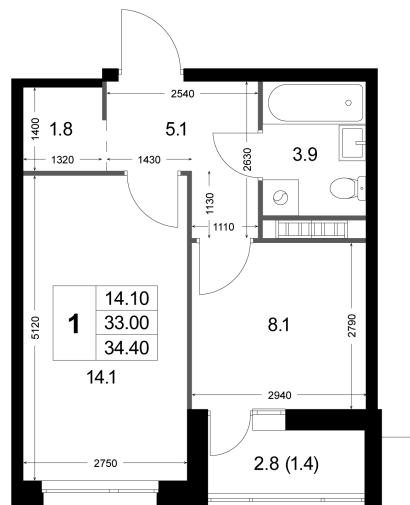

Номер: K85

# 1 комнатная 34.4 м<sup>2</sup>

Отсканируйте QR-код  
и смотрите на сайте  
legendakorenevo.ru