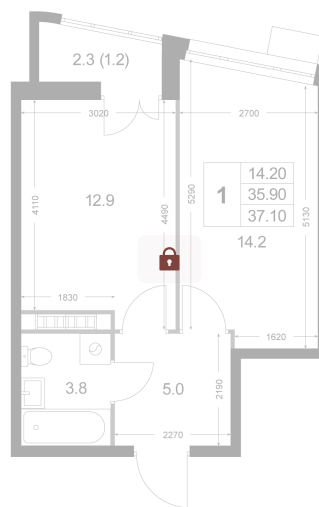

Номер: K165

# 1 комнатная 35.8 м<sup>2</sup>

Отсканируйте QR-код и  
смотрите на сайте  
legendakorenevo.ru