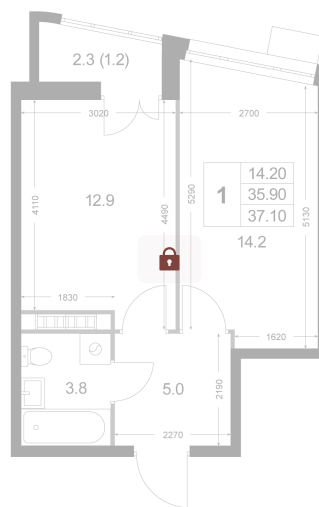

Номер: K165

1 комнатная 35.8 м²

Отсканируйте QR-код и
смотрите на сайте
legendakorenevo.ru

Цена по запросу

С лоджией

Корпус	Корпус 4	Этаж	8
Секция	2		

21.06.2026 10:11 (Мск)

Не является публичной офертой, цена может быть скорректирована.
Информация взята с сайта «legendakorenevo.ru».

На этаже 8

1 комнатная 35.8 м²

21.06.2026 10:11 (Мск)

Не является публичной офертой, цена может быть скорректирована.
Информация взята с сайта «legendakorenevo.ru».

На генплане Корпус 4

1 комнатная 35.8 м²