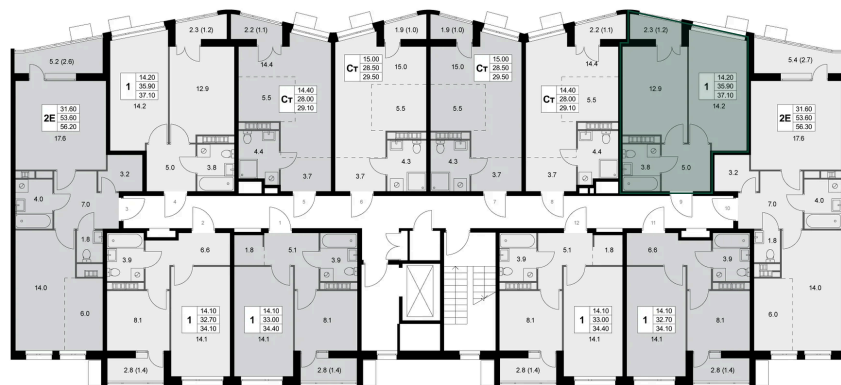

# На этаже 8

1 комнатная 37.1 м<sup>2</sup>

Адрес офиса продаж

Московская обл, г Люберцы, дп Красково, ул Лорха, д 11

03.04.2025 20:40 (Мск)

Не является публичной офертой, цена может быть скорректирована. Информация взята с сайта «legendakorenevo.ru»

# На генплане Корпус 4

1 комнатная 37.1 м<sup>2</sup>

Адрес офиса продаж

Московская обл, г Люберцы, дп Красково, ул  
Лорха, д 11

03.04.2025 20:40 (Мск)

Не является публичной офертой, цена может быть  
скорректирована. Информация взята с сайта  
«legendakorenevo.ru»