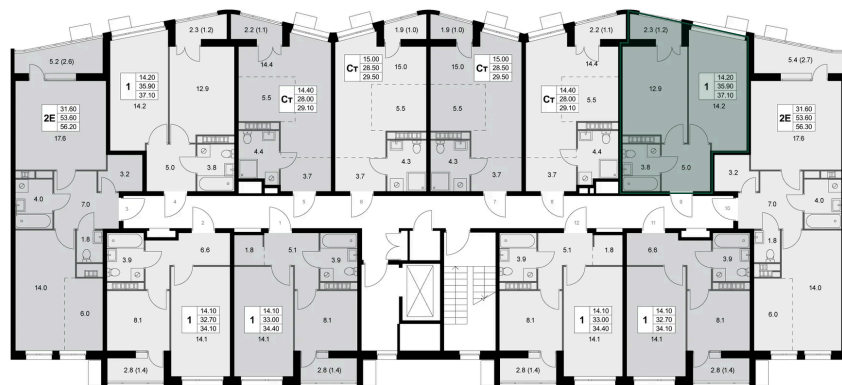

Номер: K165

1 комнатная 35.8 м²

Отсканируйте QR-код и
смотрите на сайте
legendakorenevo.ru

Цена по запросу

С лоджией

Корпус	Корпус 4	Этаж	8
Секция	2		

21.06.2026 10:11 (Мск)

Не является публичной офертой, цена может быть скорректирована.
Информация взята с сайта «legendakorenevo.ru».

На этаже 8

1 комнатная 35.8 м²

21.06.2026 10:11 (Мск)

Не является публичной офертой, цена может быть скорректирована.
Информация взята с сайта «legendakorenevo.ru».

На генплане Корпус 4

1 комнатная 35.8 м²