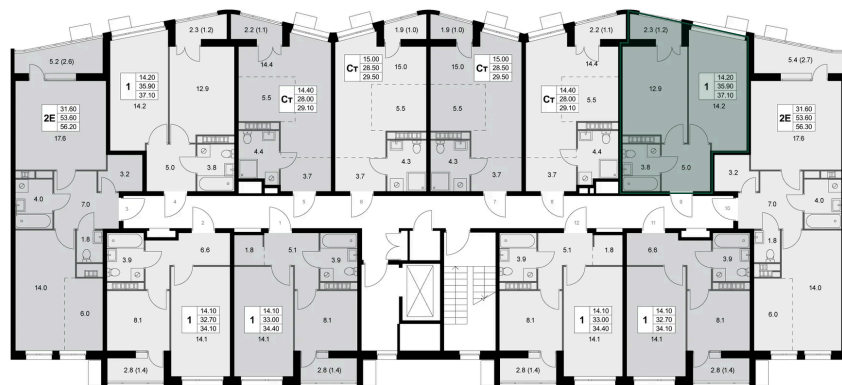

# 1 комнатная 35.8 м<sup>2</sup>

Отсканируйте QR-код и  
смотрите на сайте  
legendakorenevo.ru

## Цена по запросу

С лоджией

Корпус	Корпус 4	Этаж	8
Секция	2		

21.06.2026 11:13 (Мск)

Не является публичной офертой, цена может быть скорректирована.  
Информация взята с сайта «legendakorenevo.ru».

# На этаже 8

1 комнатная 35.8 м<sup>2</sup>

21.06.2026 11:13 (Мск)

Не является публичной офертой, цена может быть скорректирована.  
Информация взята с сайта «legendakorenevo.ru».

# На генплане Корпус 4

1 комнатная 35.8 м<sup>2</sup>

21.06.2026 11:13 (Мск)

Не является публичной офертой, цена может быть скорректирована.  
Информация взята с сайта «legendakorenevo.ru».