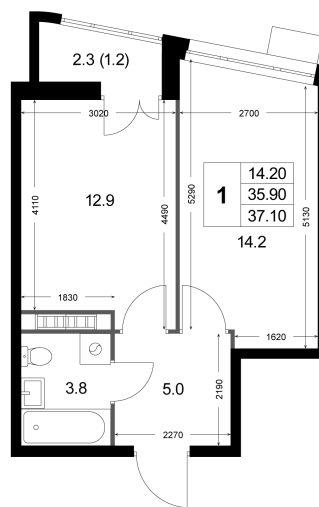

Номер: K165

# 1 комнатная 37.1 м<sup>2</sup>

Отсканируйте QR-код  
и смотрите на сайте  
legendakorenevo.ru

## 9 328 795 руб.

В ипотеку от 40 014 руб.

Чистовая отделка

Во двор

С лоджией

Корпус

Корпус 4

Этаж