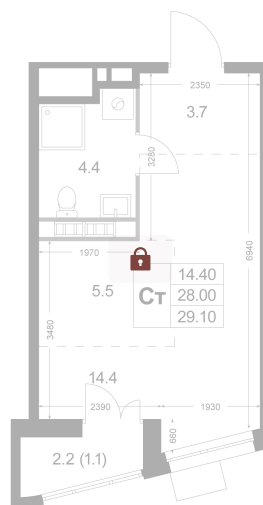

Номер: K56

Студия 28.1 м²

Отсканируйте QR-код и
смотрите на сайте
legendakorenevo.ru

Цена по запросу

С лоджией

Кухня-гостиная

Корпус	Корпус 3	Этаж	6
Секция	1		

31.05.2026 09:08 (Мск)

Не является публичной офертой, цена может быть скорректирована.
Информация взята с сайта «legendakorenevo.ru».

На этаже 6

Студия 28.1 м²

31.05.2026 09:08 (Мск)

Не является публичной офертой, цена может быть скорректирована.
Информация взята с сайта «legendakorenevo.ru».

На генплане Корпус 3

Студия 28.1 м²

31.05.2026 09:08 (Мск)

Не является публичной офертой, цена может быть скорректирована.
Информация взята с сайта «legendakorenevo.ru».