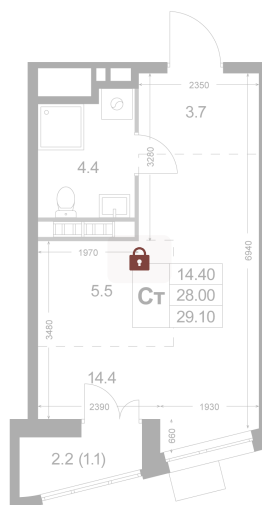

Номер: K56

Студия 29.1 м²

Отсканируйте QR-код и
смотрите на сайте
legendakorenevo.ru

Цена по запросу

С лоджией

Кухня-гостиная

Корпус	Корпус 3	Этаж	6
Секция	1		

11.04.2026 05:47 (Мск)

Не является публичной офертой, цена может быть скорректирована. Информация взята с сайта «legendakorenevo.ru»

На этаже 6

Студия 29.1 м²

11.04.2026 05:47 (Мск)

Не является публичной офертой, цена может быть скорректирована. Информация взята с сайта «legendakorenevo.ru»

На генплане Корпус 3

Студия 29.1 м²

11.04.2026 05:47 (Мск)

Не является публичной офертой, цена может быть скорректирована. Информация взята с сайта «legendakorenevo.ru»