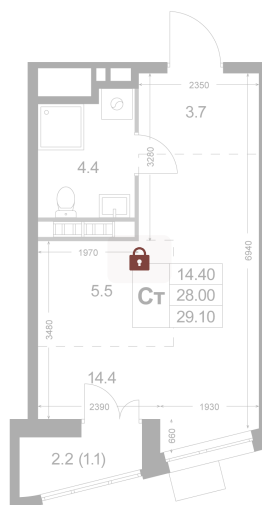

Номер: K56

Студия 29.1 м²

Отсканируйте QR-код и
смотрите на сайте
legendakorenevo.ru

Цена по запросу

С лоджией

Кухня-гостиная

Корпус	Корпус 3	Этаж	6
Секция	1		

11.04.2026 07:03 (Мск)

Не является публичной офертой, цена может быть скорректирована. Информация взята с сайта «legendakorenevo.ru»

На этаже 6

Студия 29.1 м²

11.04.2026 07:03 (Мск)

Не является публичной офертой, цена может быть скорректирована. Информация взята с сайта «legendakorenevo.ru»

На генплане Корпус 3

Студия 29.1 м²

11.04.2026 07:03 (Мск)

Не является публичной офертой, цена может быть скорректирована. Информация взята с сайта «legendakorenevo.ru»