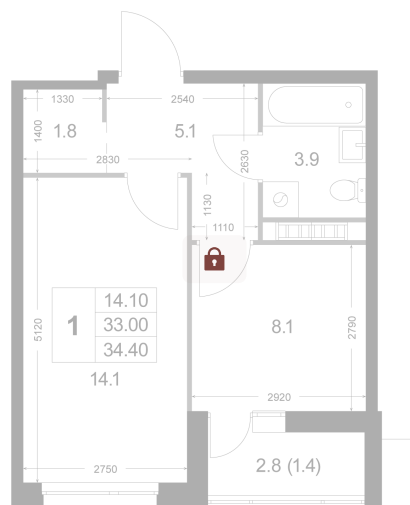

Номер: K133

1 комнатная 33 м²

Отсканируйте QR-код и
смотрите на сайте
legendakorenevo.ru

Цена по запросу

С лоджией

Корпус	Корпус 4	Этаж	6
Секция	2		

12.06.2026 17:16 (Мск)

Не является публичной офертой, цена может быть скорректирована.
Информация взята с сайта «legendakorenevo.ru».

На генплане Корпус 4

1 комнатная 33 м²

12.06.2026 17:16 (Мск)

Не является публичной офертой, цена может быть скорректирована.
Информация взята с сайта «legendakorenevo.ru».