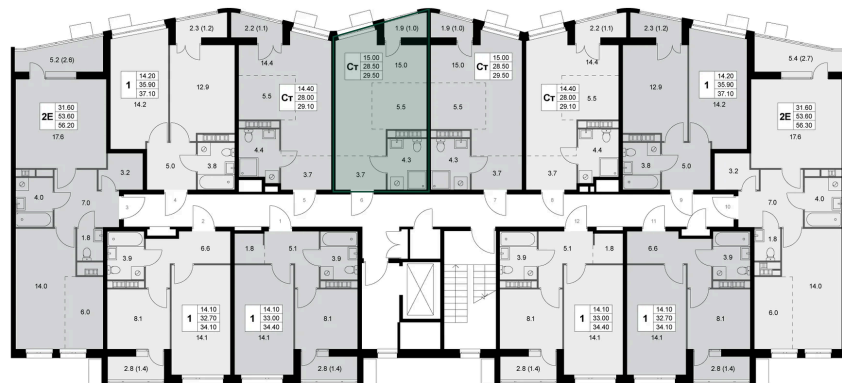

Номер: K114

Студия 28.6 м²

Отсканируйте QR-код и
смотрите на сайте
legendakorenevo.ru

10 278 840 руб.

В ипотеку от 44 089 руб.

С лоджией

Кухня-гостиная

Корпус	Корпус 2	Этаж	4
Секция	2		

29.05.2026 20:18 (Мск)

Не является публичной офертой, цена может быть скорректирована.
Информация взята с сайта «legendakorenevo.ru».

На этаже 4

Студия 28.6 м²

29.05.2026 20:18 (Мск)

Не является публичной офертой, цена может быть скорректирована.
Информация взята с сайта «legendakorenevo.ru».

На генплане Корпус 2

Студия 28.6 м²

29.05.2026 20:18 (Мск)

Не является публичной офертой, цена может быть скорректирована.
Информация взята с сайта «legendakorenevo.ru».