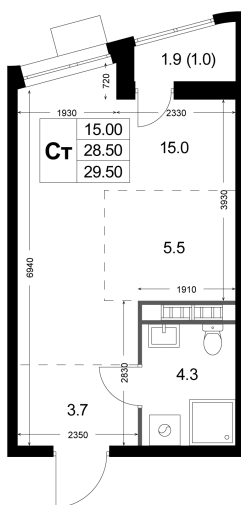

Номер: K114

Студия 28.6 м²

Отсканируйте QR-код и
смотрите на сайте
legendakorenevo.ru

10 278 840 руб.

В ипотеку от 44 089 руб.

С лоджией

Кухня-гостиная

Корпус	Корпус 2	Этаж	4
Секция	2		

29.05.2026 20:18 (Мск)

Не является публичной офертой, цена может быть скорректирована.
Информация взята с сайта «legendakorenevo.ru».

На этаже 4

Студия 28.6 м²

29.05.2026 20:18 (Мск)

Не является публичной офертой, цена может быть скорректирована.
Информация взята с сайта «legendakorenevo.ru».

На генплане Корпус 2

Студия 28.6 м²

29.05.2026 20:18 (Мск)

Не является публичной офертой, цена может быть скорректирована.
Информация взята с сайта «legendakorenevo.ru».