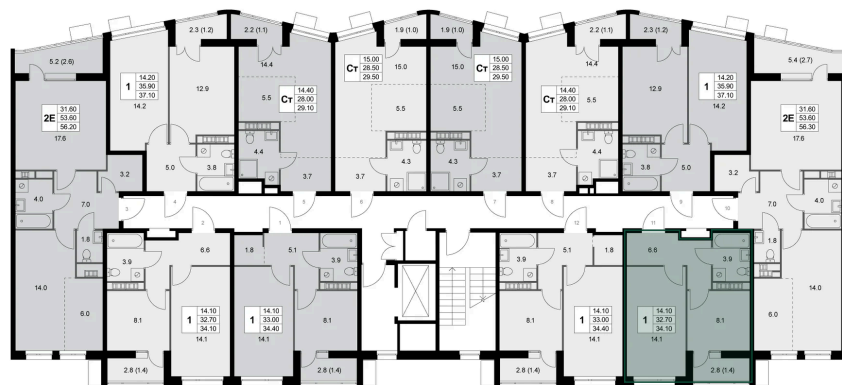

## В ипотеку от 47 590 руб.

С лоджией

Корпус	Корпус 1	Этаж	6
Секция	2		

06.06.2026 23:38 (Мск)

Не является публичной офертой, цена может быть скорректирована.  
Информация взята с сайта «legendakorenevo.ru».

# На этаже 6

1 комнатная 32.8 м<sup>2</sup>

06.06.2026 23:38 (Мск)

Не является публичной офертой, цена может быть скорректирована.  
Информация взята с сайта «legendakorenevo.ru».

# На генплане Корпус 1

1 комнатная 32.8 м<sup>2</sup>

06.06.2026 23:38 (Мск)

Не является публичной офертой, цена может быть скорректирована.  
Информация взята с сайта «legendakorenevo.ru».