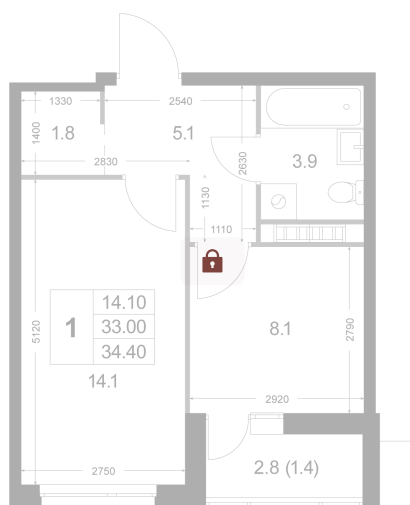

Номер: K85

1 комнатная 34.4 м²

Отсканируйте QR-код и
смотрите на сайте
legendakorenevo.ruк.2
1 2

Цена по запросу

С лоджией

Корпус	Корпус 2	Этаж	2
Секция	2		

11.04.2026 08:51 (Мск)

Не является публичной офертой, цена может быть скорректирована. Информация взята с сайта «legendakorenevo.ru»

На этаже 2

1 комнатная 34.4 м²

11.04.2026 08:51 (Мск)

Не является публичной офертой, цена может быть скорректирована. Информация взята с сайта «legendakorenevo.ru»

На генплане Корпус 2

1 комнатная 34.4 м²

11.04.2026 08:51 (Мск)