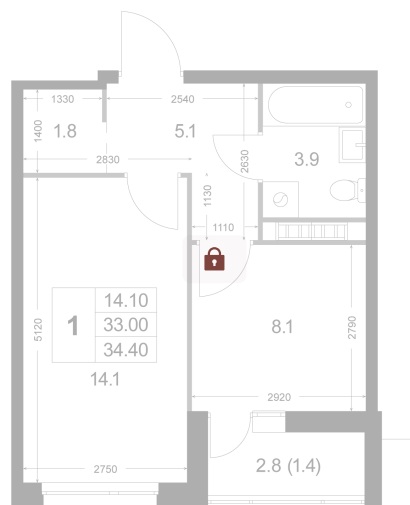

Номер: K85

1 комнатная 34.4 м²

Отсканируйте QR-код и
смотрите на сайте
legendakorenevo.ruк.2
1 2

Цена по запросу

С лоджией

Корпус	Корпус 2	Этаж	2
Секция	2		

11.04.2026 07:06 (Мск)

Не является публичной офертой, цена может быть скорректирована. Информация взята с сайта «legendakorenevo.ru»

На этаже 2

1 комнатная 34.4 м²

11.04.2026 07:06 (Мск)

Не является публичной офертой, цена может быть скорректирована. Информация взята с сайта «legendakorenevo.ru»

На генплане Корпус 2

1 комнатная 34.4 м²

11.04.2026 07:06 (Мск)