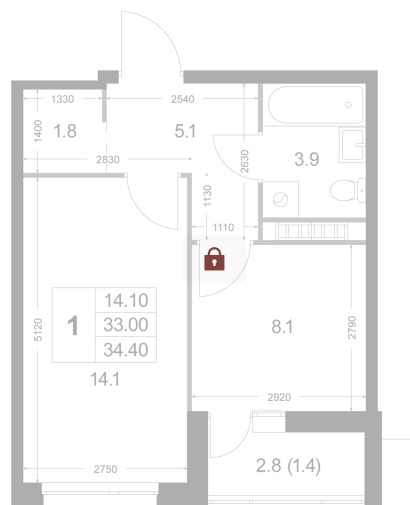

Номер: K85

1 комнатная 33 м²

Отсканируйте QR-код и
смотрите на сайте
legendakorenevo.ru

Цена по запросу

С лоджией

Корпус	Корпус 2	Этаж	2
Секция	2		

31.05.2026 01:09 (Мск)

Не является публичной офертой, цена может быть скорректирована.
Информация взята с сайта «legendakorenevo.ru».

На этаже 2

1 комнатная 33 м²

31.05.2026 01:09 (Мск)

Не является публичной офертой, цена может быть скорректирована.
Информация взята с сайта «legendakorenevo.ru».

На генплане Корпус 2

1 комнатная 33 м²

31.05.2026 01:09 (Мск)