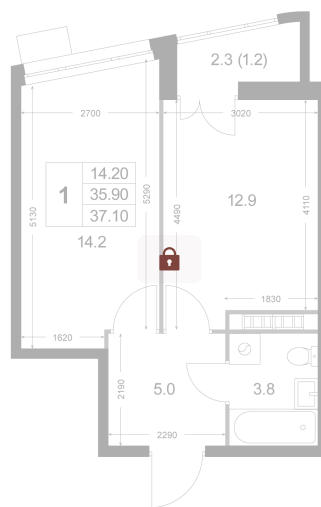

# 1 комнатная 37.1 м<sup>2</sup>

Отсканируйте QR-код и  
смотрите на сайте  
legendakorenevo.ru