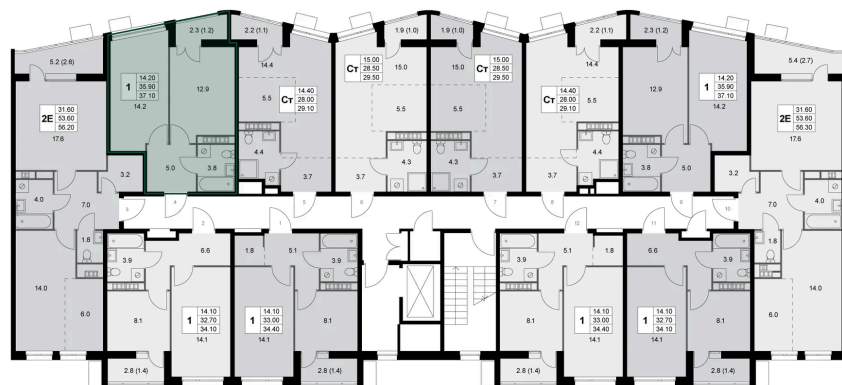

# 1 комнатная 37.1 м<sup>2</sup>

Отсканируйте QR-код и  
смотрите на сайте  
legendakorenevo.ru

## Цена по запросу

С лоджией

Корпус	Корпус 2	Этаж	7
Секция	2		

15.04.2026 02:28 (Мск)

Не является публичной офертой, цена может быть скорректирована. Информация взята с сайта «legendakorenevo.ru»

# На этаже 7

1 комнатная 37.1 м<sup>2</sup>

15.04.2026 02:28 (Мск)

Не является публичной офертой, цена может быть скорректирована. Информация взята с сайта «legendakorenevo.ru»

# На генплане Корпус 2

1 комнатная 37.1 м<sup>2</sup>

15.04.2026 02:28 (Мск)

Не является публичной офертой, цена может быть скорректирована. Информация взята с сайта «legendakorenevo.ru»