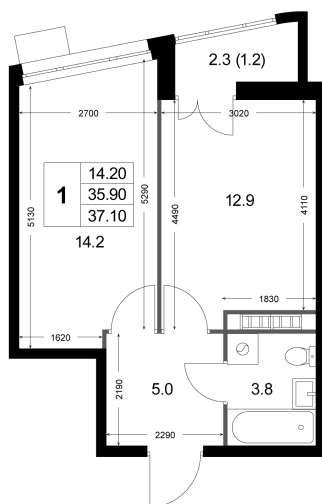

Номер: K148

1 КОМНАТНАЯ 37.1 м²

Отсканируйте QR-код и
смотрите на сайте
legendakorenevo.ru

6 281 772 руб.

В ипотеку от 26 944 руб.

Во двор

С лоджией

Корпус

Не является публичной офертой, цена может быть
скорректирована. Информация взята с сайта
«legendakorenevo.ru»

На этаже 7

1 комнатная 37.1 м²

Адрес офиса продаж

Московская обл, г Люберцы, дп Красково, ул
Лорха, д 11