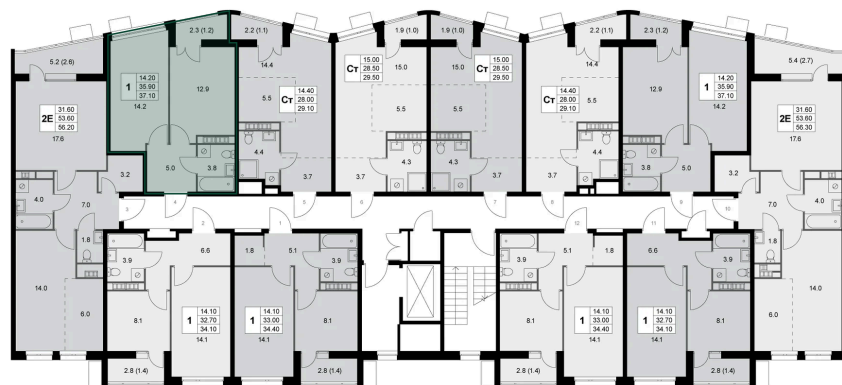

Номер: K148

1 КОМНАТНАЯ 37.1 м²

Отсканируйте QR-код и
смотрите на сайте
legendakorenevo.ru

6 281 772 руб.

В ипотеку от 26 944 руб.

Во двор

С лоджией

Корпус

Не является публичной офертой, цена может быть
скорректирована. Информация взята с сайта
«legendakorenevo.ru»

На этаже 7

1 комнатная 37.1 м²

Адрес офиса продаж

Московская обл, г Люберцы, дп Красково, ул
Лорха, д 11

03.04.2025 21:01 (Мск)

Не является публичной офертой, цена может быть
скорректирована. Информация взята с сайта
«legendakorenevo.ru»

На генплане Корпус 2

1 комнатная 37.1 м²

Адрес офиса продаж

Московская обл, г Люберцы, дп Красково, ул
Лорха, д 11