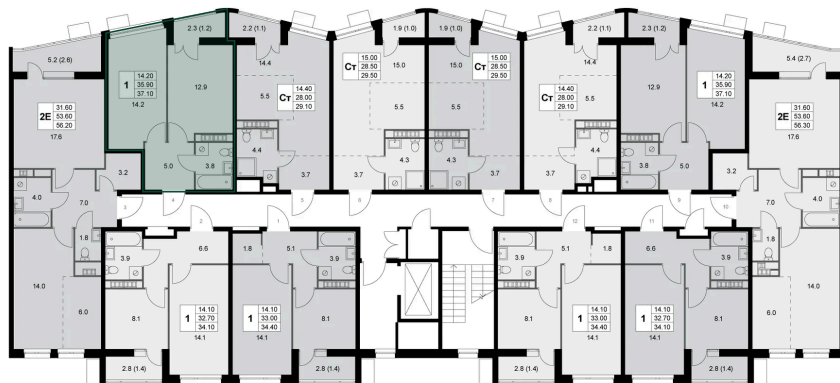

На этаже 7

1 комнатная 35.9 м²

10.07.2026 10:25 (Мск)

Не является публичной офертой, цена может быть скорректирована.
Информация взята с сайта «legendakorenevo.ru».

На генплане Корпус 2

1 комнатная 35.9 м²