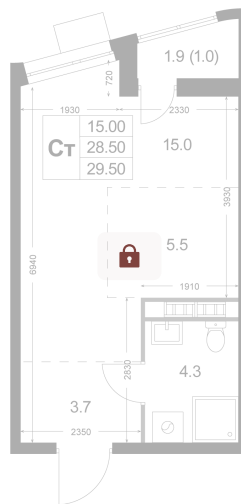

Номер: K126

Студия 28.5 м²

Отсканируйте QR-код и
смотрите на сайте
legendakorenevo.ru

Цена по запросу

С лоджией

Кухня-гостиная

Корпус	Корпус 2	Этаж	5
Секция	2		

04.06.2026 07:47 (Мск)

Не является публичной офертой, цена может быть скорректирована.
Информация взята с сайта «legendakorenevo.ru».

На этаже 5

Студия 28.5 м²

04.06.2026 07:47 (Мск)

Не является публичной офертой, цена может быть скорректирована.
Информация взята с сайта «legendakorenevo.ru».

На генплане Корпус 2

Студия 28.5 м²

04.06.2026 07:47 (Мск)

Не является публичной офертой, цена может быть скорректирована.
Информация взята с сайта «legendakorenevo.ru».