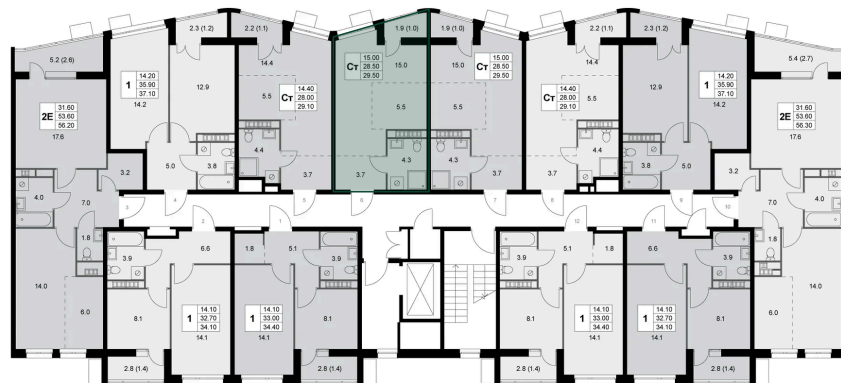

Номер: K126

Студия 28.5 м²

Отсканируйте QR-код и
смотрите на сайте
legendakorenevo.ru

Цена по запросу

С лоджией

Кухня-гостиная

Корпус	Корпус 2	Этаж	5
Секция	2		

04.06.2026 07:47 (Мск)

Не является публичной офертой, цена может быть скорректирована.
Информация взята с сайта «legendakorenevo.ru».

На этаже 5

Студия 28.5 м²

04.06.2026 07:47 (Мск)

Не является публичной офертой, цена может быть скорректирована.
Информация взята с сайта «legendakorenevo.ru».

На генплане Корпус 2

Студия 28.5 м²

04.06.2026 07:47 (Мск)

Не является публичной офертой, цена может быть скорректирована.
Информация взята с сайта «legendakorenevo.ru».