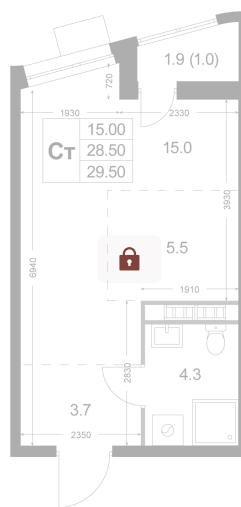

Номер: K126

Студия 29.5 м²

Отсканируйте QR-код и
смотрите на сайте
legendakorenevo.ru

Цена по запросу

С лоджией

Кухня-гостиная

Корпус	Корпус 2	Этаж	5
Секция	2		

20.04.2026 05:04 (Мск)

Не является публичной офертой, цена может быть скорректирована. Информация взята с сайта «legendakorenevo.ru»

На этаже 5

Студия 29.5 м²

20.04.2026 05:04 (Мск)

Не является публичной офертой, цена может быть скорректирована. Информация взята с сайта «legendakorenevo.ru»

На генплане Корпус 2

Студия 29.5 м²

20.04.2026 05:04 (Мск)

Не является публичной офертой, цена может быть скорректирована. Информация взята с сайта «legendakorenevo.ru»