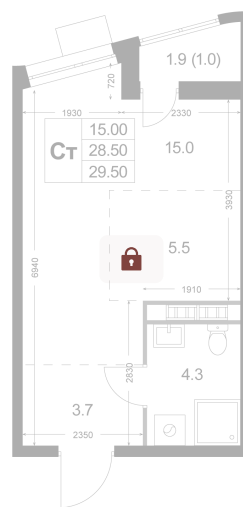

Номер: K126

Студия 29.5 м²

Отсканируйте QR-код и
смотрите на сайте
legendakorenevo.ruк.2
1 2

Цена по запросу

С лоджией

Кухня-гостиная

Корпус	Корпус 2	Этаж	5
Секция	2		

20.04.2026 06:09 (Мск)

Не является публичной офертой, цена может быть скорректирована. Информация взята с сайта «legendakorenevo.ru»

На этаже 5

Студия 29.5 м²

20.04.2026 06:09 (Мск)

Не является публичной офертой, цена может быть скорректирована. Информация взята с сайта «legendakorenevo.ru»

На генплане Корпус 2

Студия 29.5 м²

20.04.2026 06:09 (Мск)

Не является публичной офертой, цена может быть скорректирована. Информация взята с сайта «legendakorenevo.ru»