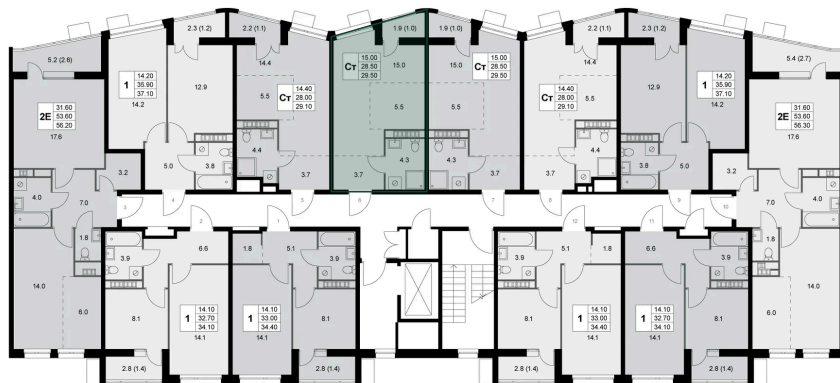

Номер: K126

Студия 29.5 м²

Отсканируйте QR-код и
смотрите на сайте
legendakorenevo.ru

Цена по запросу

С лоджией

Кухня-гостиная

Корпус	Корпус 2	Этаж	5
Секция	2		

20.04.2026 05:04 (Мск)

Не является публичной офертой, цена может быть скорректирована. Информация взята с сайта «legendakorenevo.ru»

На этаже 5

Студия 29.5 м²

20.04.2026 05:04 (Мск)

Не является публичной офертой, цена может быть скорректирована. Информация взята с сайта «legendakorenevo.ru»

На генплане Корпус 2

Студия 29.5 м²

20.04.2026 05:04 (Мск)

Не является публичной офертой, цена может быть скорректирована. Информация взята с сайта «legendakorenevo.ru»