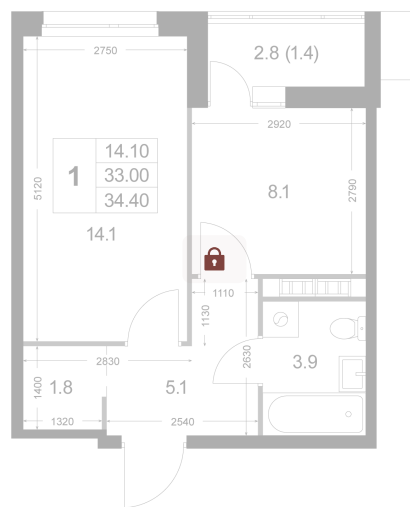

Номер: K24

# 1 комнатная 34.4 м<sup>2</sup>

Отсканируйте QR-код и  
смотрите на сайте  
legendakorenevo.ru