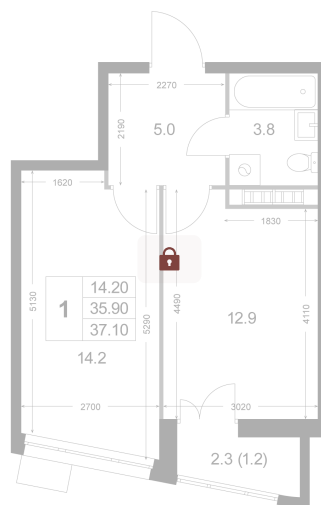

Номер: K164

1 комнатная 37.1 м²

Отсканируйте QR-код и
смотрите на сайте
legendakorenevo.ruк.5
1 2

Цена по запросу

С лоджией

Корпус	Корпус 5	Этаж	7
Секция	2		

11.04.2026 07:25 (Мск)

Не является публичной офертой, цена может быть скорректирована. Информация взята с сайта «legendakorenevo.ru»

На генплане Корпус 5

1 комнатная 37.1 м²

11.04.2026 07:25 (Мск)

Не является публичной офертой, цена может быть скорректирована. Информация взята с сайта «legendakorenevo.ru»