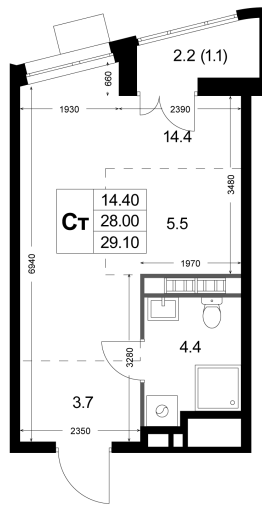

Номер: K152

Студия 29.1 м²

Отсканируйте QR-код
и смотрите на сайте
legendakorenevo.ru

5 334 612 руб.

В ипотеку от 22 882 руб.

Во двор

С лоджией

Кухня-гостиная

03.04.2025 02:11 (Мск)

Не является публичной офертой, цена может быть
скорректирована. Информация взята с сайта
«legendakorenevo.ru»

На этаже 7

Студия 29.1 м²

Адрес офиса продаж

Московская обл, г Люберцы, дп Красково, ул Лорха, д 11