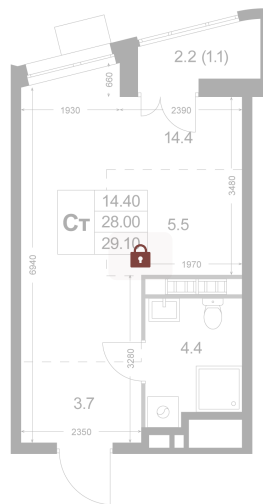

# Студия 28.1 м<sup>2</sup>

Отсканируйте QR-код и  
смотрите на сайте  
legendakorenevo.ru

## Цена по запросу

С лоджией

Кухня-гостиная

Корпус	Корпус 2	Этаж	7
Секция	2		

31.05.2026 19:24 (Мск)

Не является публичной офертой, цена может быть скорректирована.  
Информация взята с сайта «legendakorenevo.ru».