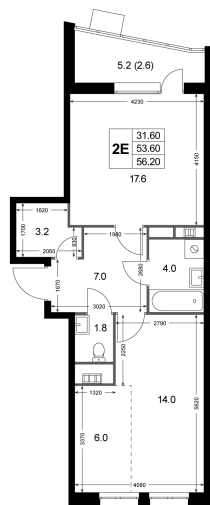

Номер: К46

2 комнатная 56.2 м²

Отсканируйте QR-код
и смотрите на сайте
legendakorenevo.ru

9 497 800 руб.

В ипотеку от 40 739 руб.

Во двор

Угловая

С лоджией

На этаже 5

2 комнатная 56.2 м²

Адрес офиса продаж

Московская обл, г Люберцы, дп Красково, ул
Лорха, д 11

03.04.2025 18:13 (Мск)

Не является публичной офертой, цена может быть
скорректирована. Информация взята с сайта
«legendakorenevo.ru»