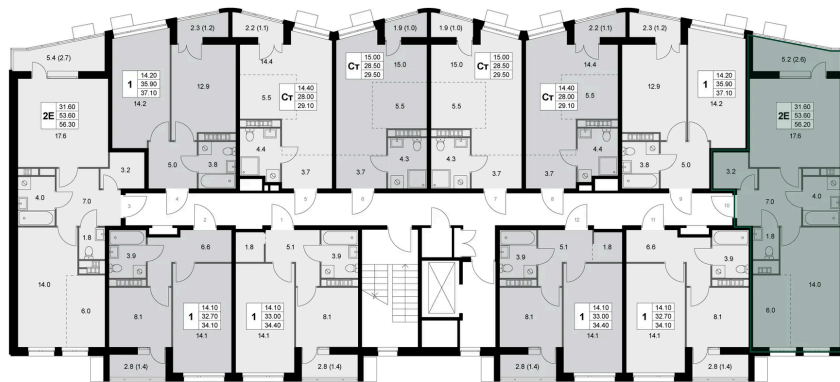

Номер: К46

2 комнатная 56.2 м²

Отсканируйте QR-код
и смотрите на сайте
legendakorenevo.ru

9 497 800 руб.

В ипотеку от 40 739 руб.

Во двор

Угловая

С лоджией

Кухня-гостиная

Корпус	Корпус 1	Этаж	5
Секция	1		

Адрес офиса продаж

Московская обл, г Люберцы, дп Красково, ул
Лорха, д 11

03.04.2025 18:13 (Мск)

Не является публичной офертой, цена может быть
скорректирована. Информация взята с сайта
«legendakorenevo.ru»

На этаже 5

2 комнатная 56.2 м²

Адрес офиса продаж

Московская обл, г Люберцы, дп Красково, ул
Лорха, д 11

03.04.2025 18:13 (Мск)

Не является публичной офертой, цена может быть
скорректирована. Информация взята с сайта
«legendakorenevo.ru»

На генплане Корпус 1

2 комнатная 56.2 м²

Адрес офиса продаж

Московская обл, г Люберцы, дп Красково, ул
Лорха, д 11

03.04.2025 18:13 (Мск)

Не является публичной офертой, цена может быть
скорректирована. Информация взята с сайта
«legendakorenevo.ru»