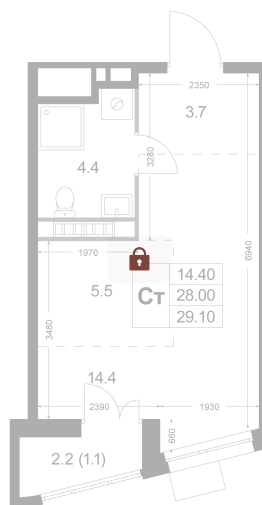

Номер: K44

# Студия 29.1 м<sup>2</sup>

Отсканируйте QR-код и  
смотрите на сайте  
legendakorenevo.ru

## Цена по запросу

С лоджией

Кухня-гостиная

|        |          |      |   |
|--------|----------|------|---|
| Корпус | Корпус 2 | Этаж | 5 |
| Секция | 1        |      |   |

16.04.2026 15:42 (Мск)

Не является публичной офертой, цена может быть скорректирована. Информация взята с сайта «legendakorenevo.ru»