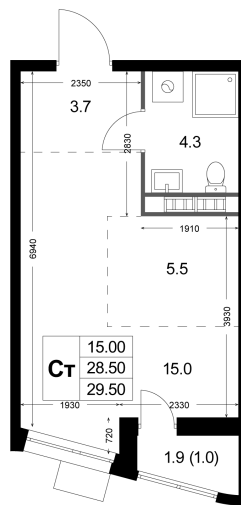

Номер: K114

# Студия 29.5 м<sup>2</sup>

Отсканируйте QR-код  
и смотрите на сайте  
legendakorenevo.ru